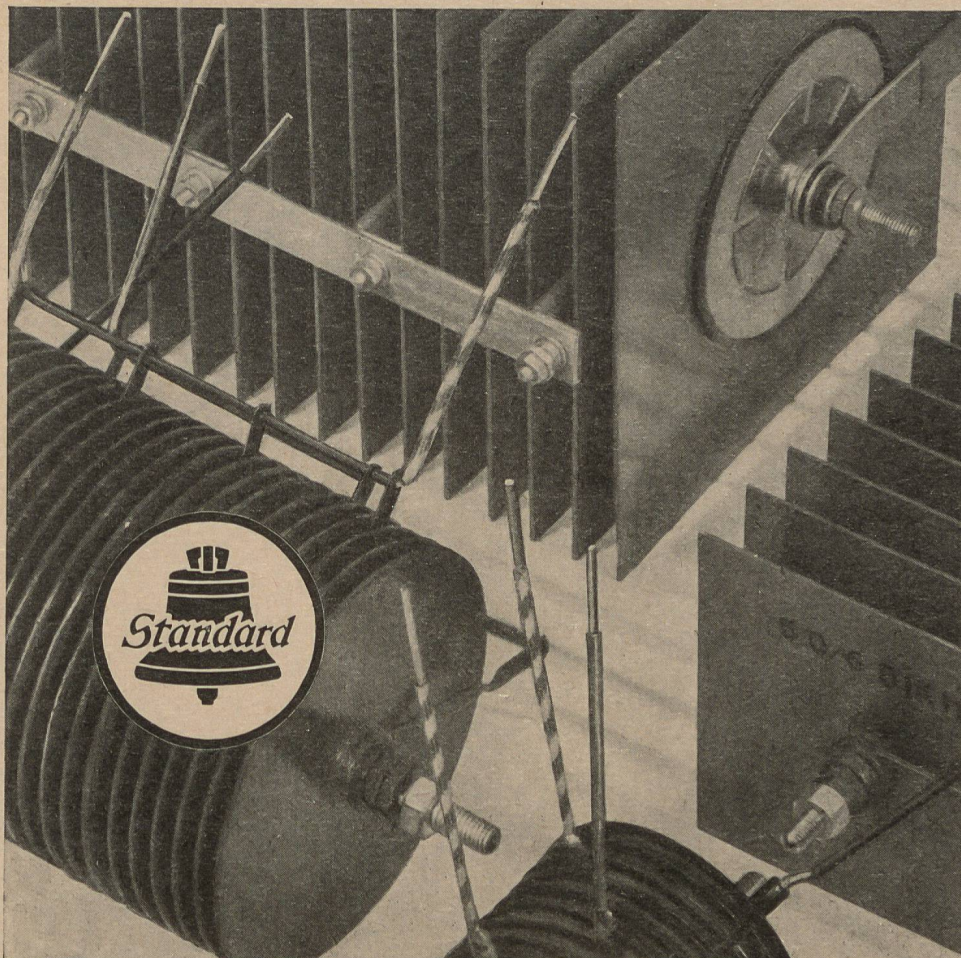

Selen-Gleichrichter beliebiger Leistung
als Gleichstromerzeuger und als Sperrventile

100% Schweizer Fabrikat

Betriebssicher

Stabil (geringste Alterung)

Konstruktiv anpassungsfähig
(mechanisch und elektrisch)