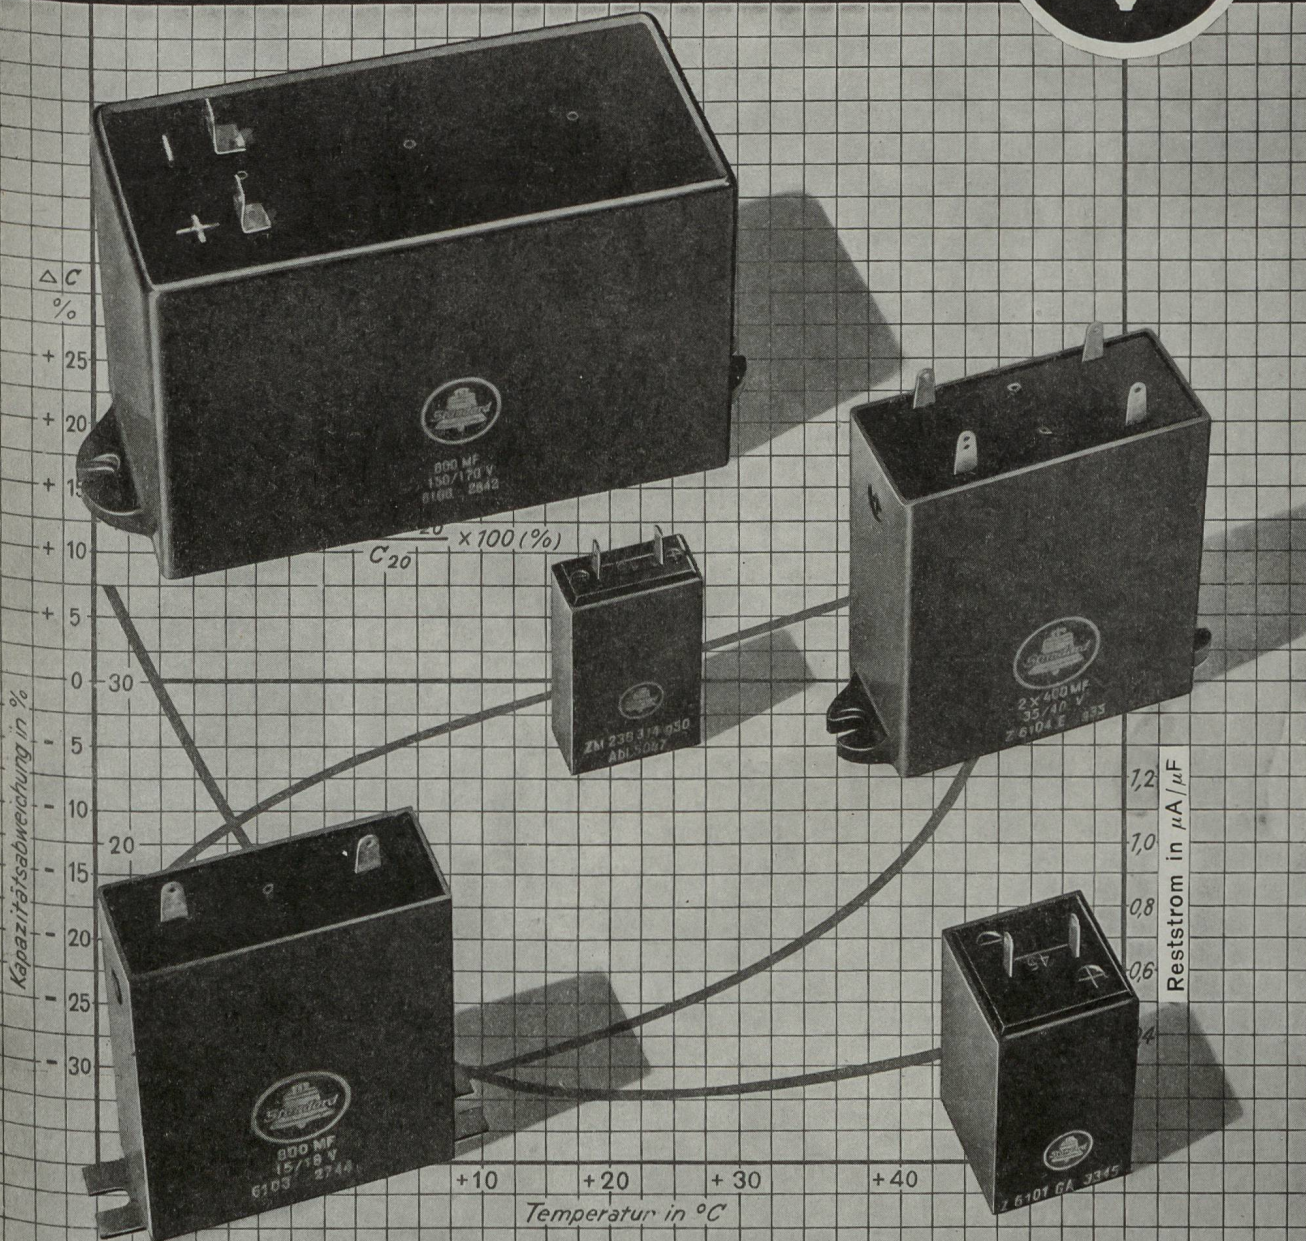

Die Konstrukteure aller schweizerischen Telefonsysteme bevorzugen

Standard-Kondensatoren

dank der anerkannten Qualität

Standard Telephon und Radio AG. Zürich

Postfach Zürich 38

Seestraße 395

Telephon (051) 45 28 00