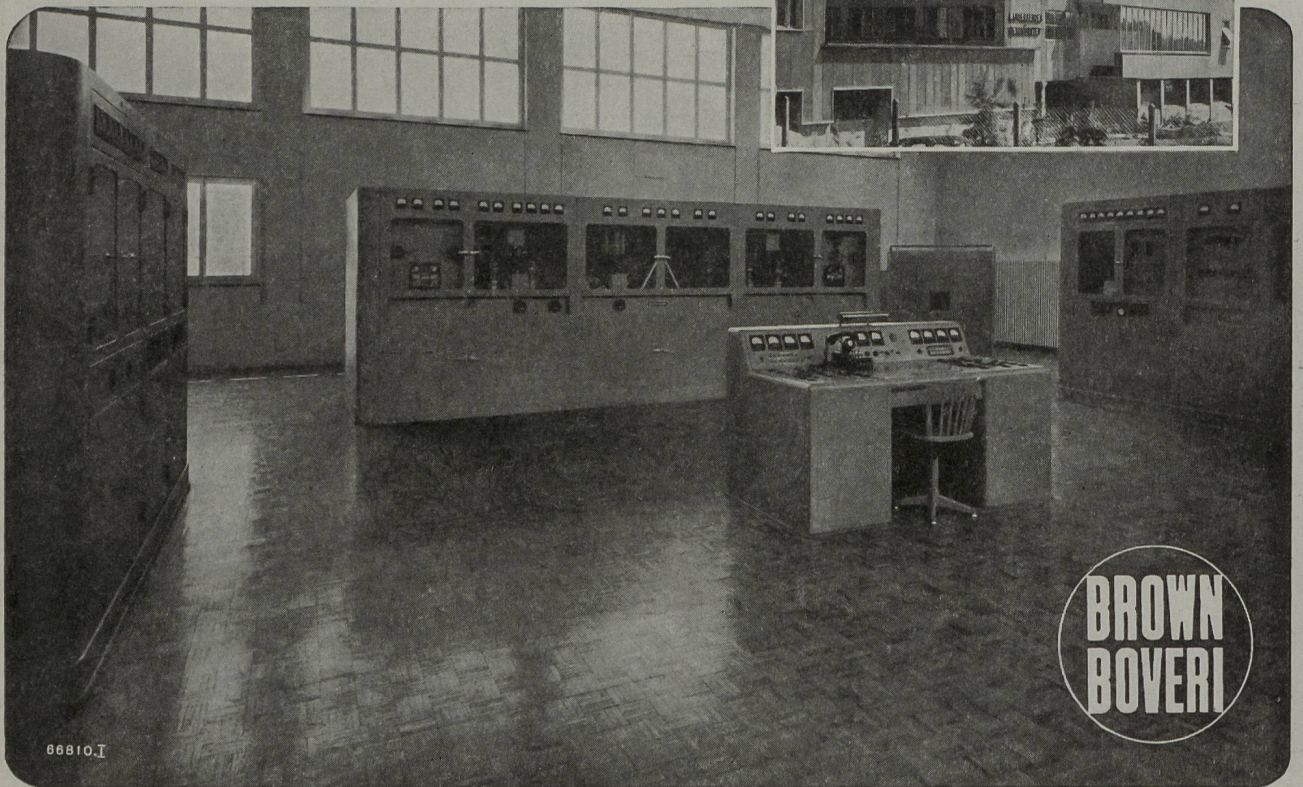

BROWN BOVERI

liefert

RUNDFUNK-GROSS-SENDER

eigener Technik für das
In- und Ausland

Zurzeit sind 6 Groß-Sender mit einer totalen Antennenleistung
von 800 kW für wichtige Sendezentren des Auslandes im Bau

A.-G. BROWN, BOVERI & CIE., BADEN