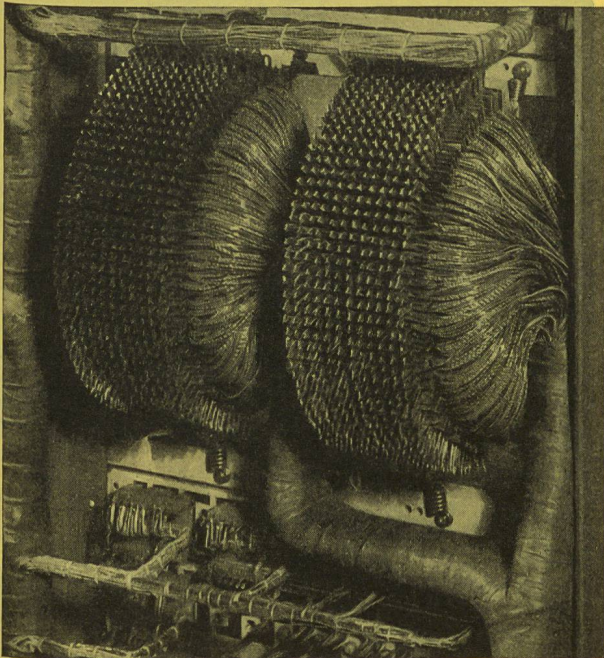

Apparate- und Verteilerdraht nach PTT-Vorschriften

Beratung in allen Fragen
der Elektro-Isolation

TELEPHON (061) 711 91

Soflex

INSTALLATIONS-, SCHALTTAFEL- UND SCHALTDRAHT

mit den mechanisch guten Eigenschaften der alterungs-
ständigen Soflex-Isolation

Hohe Flexibilität und grosse Dehnungsfähigkeit; platzsparend

Isolen

DER NEUE STATIONS-DRAHT R, TYPE J-47 FÜR TELEPHONANLAGEN

Unempfindlich gegen Wasser, Feuchtigkeit und chemische
Einflüsse. Von der PTT, gestützt auf die guten Prüfungsergeb-
nisse, zur Verwendung für Amts- und Hauszentralen bewilligt

SCHWEIZERISCHE ISOLA-WERKE
BREITENBACH