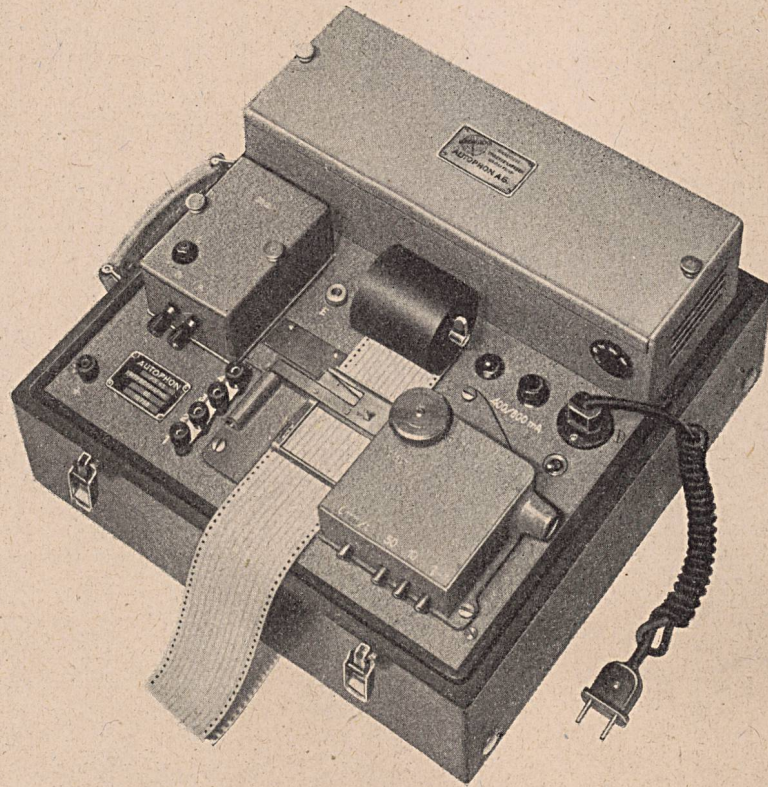

# PEGELSCHREIBER TYPE PS 920

für tonfrequente Dämpfungsmessungen

Aufgenommene Frequenzkurve eines Lautsprechers

**AUTOPHON AG.**  
**SOLOTHURN**

**ALBISWERK  
ZÜRICH A.G.**

*Der sinnreiche Aufbau unserer Telephon-Apparate ist das Ergebnis langjähriger Erfahrung. Albis-Stationen sind formschön, betriebsicher und angenehm zu bedienen.*