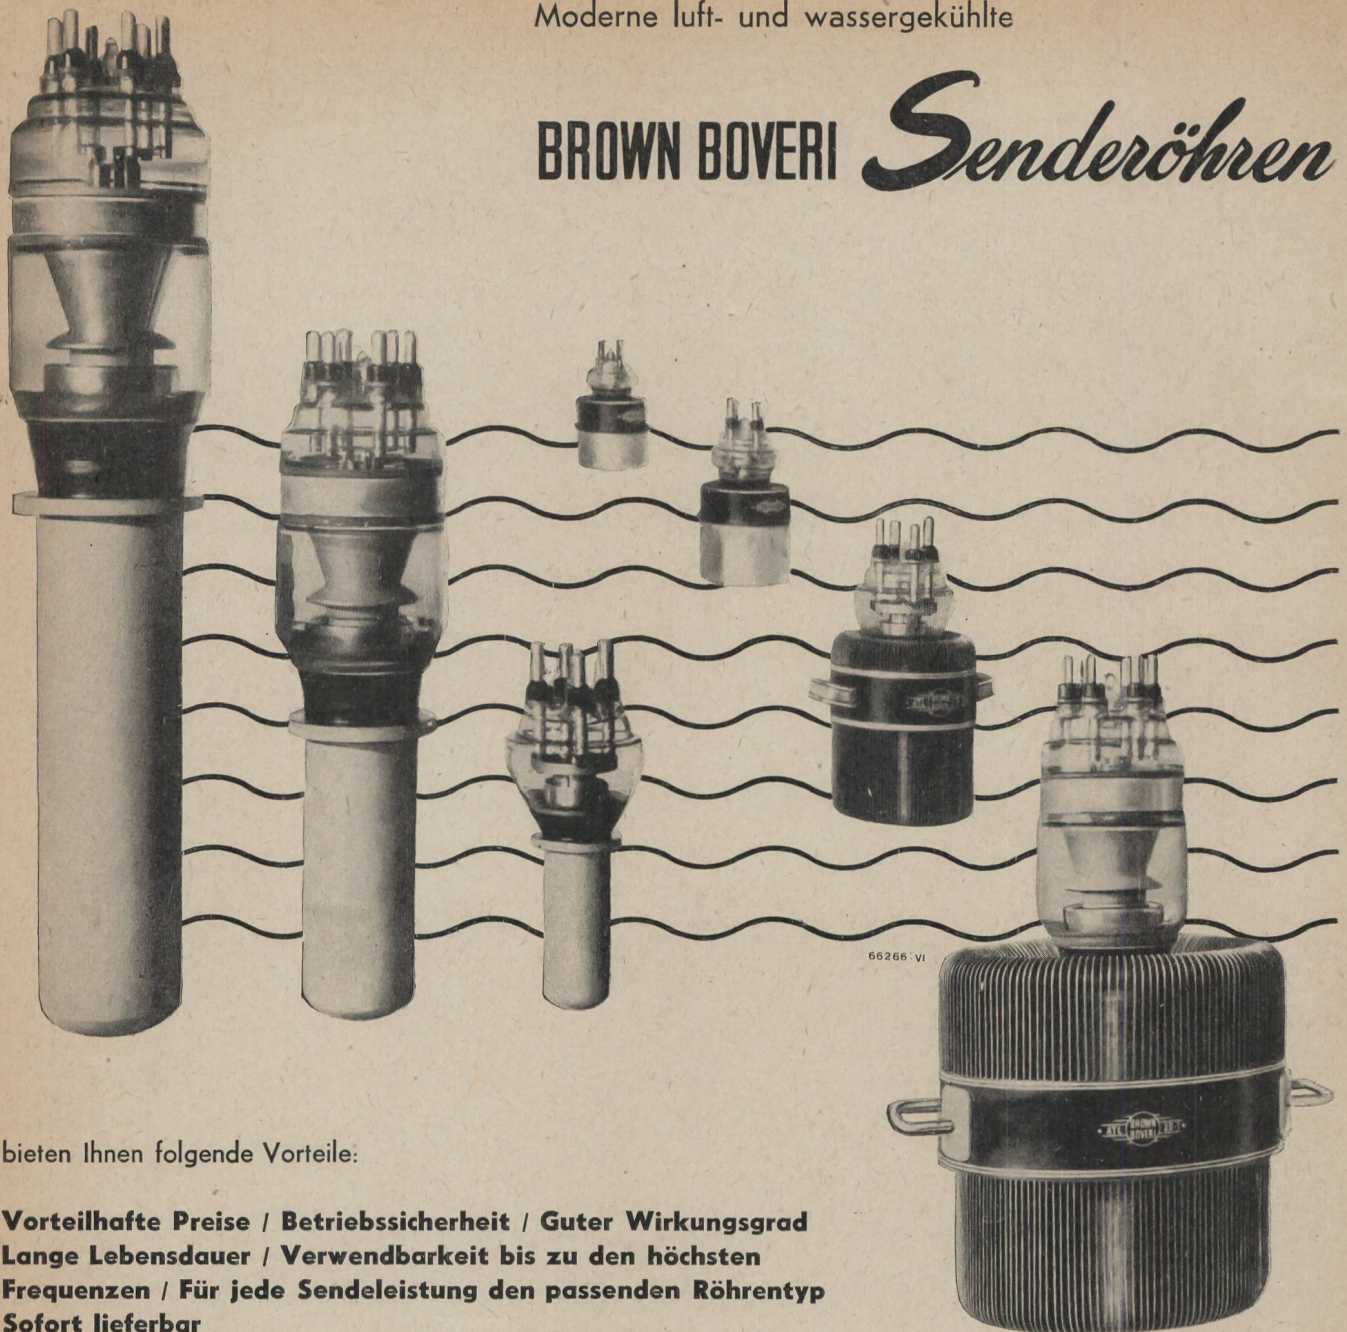

Moderne luft- und wassergekühlte

BROWN BOVERI *Senderöhren*

bieten Ihnen folgende Vorteile:

**Vorteilhafte Preise / Betriebssicherheit / Guter Wirkungsgrad
Lange Lebensdauer / Verwendbarkeit bis zu den höchsten
Frequenzen / Für jede Sendeleistung den passenden Röhrentyp
Sofort lieferbar**

Aus unserem Bauprogramm:

**Rundfunksender für Mittel-, Kurz- und Ultrakurzwellen / Sender für kommerzielle Telegraphie
und Telephonie / Hochfrequenz-Röhrengeneratoren für industrielle Zwecke / Sende- und Empfangs-
geräte für Verbindung mit Fahrzeugen / Mehrkanal-Richtstrahlanlagen für drahtlose Telephonie
Sende- und Gleichrichterröhren / Hochfrequenz-Telephonie- und Fernwirkanlagen für Übertragungen
auf Hochspannungsleitungen**

A.-G. BROWN, BOVERI & CIE., BADEN

**BROWN
BOVERI**