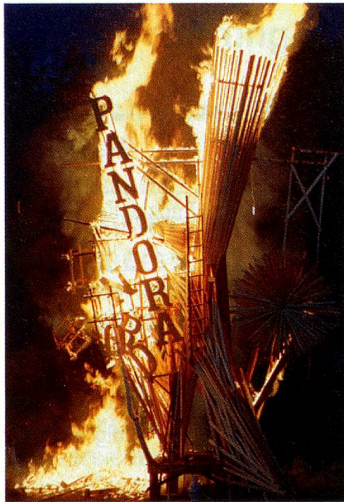

Luginbühls «Pandora» in Flammen, 1998 beim Albisgütli in Zürich