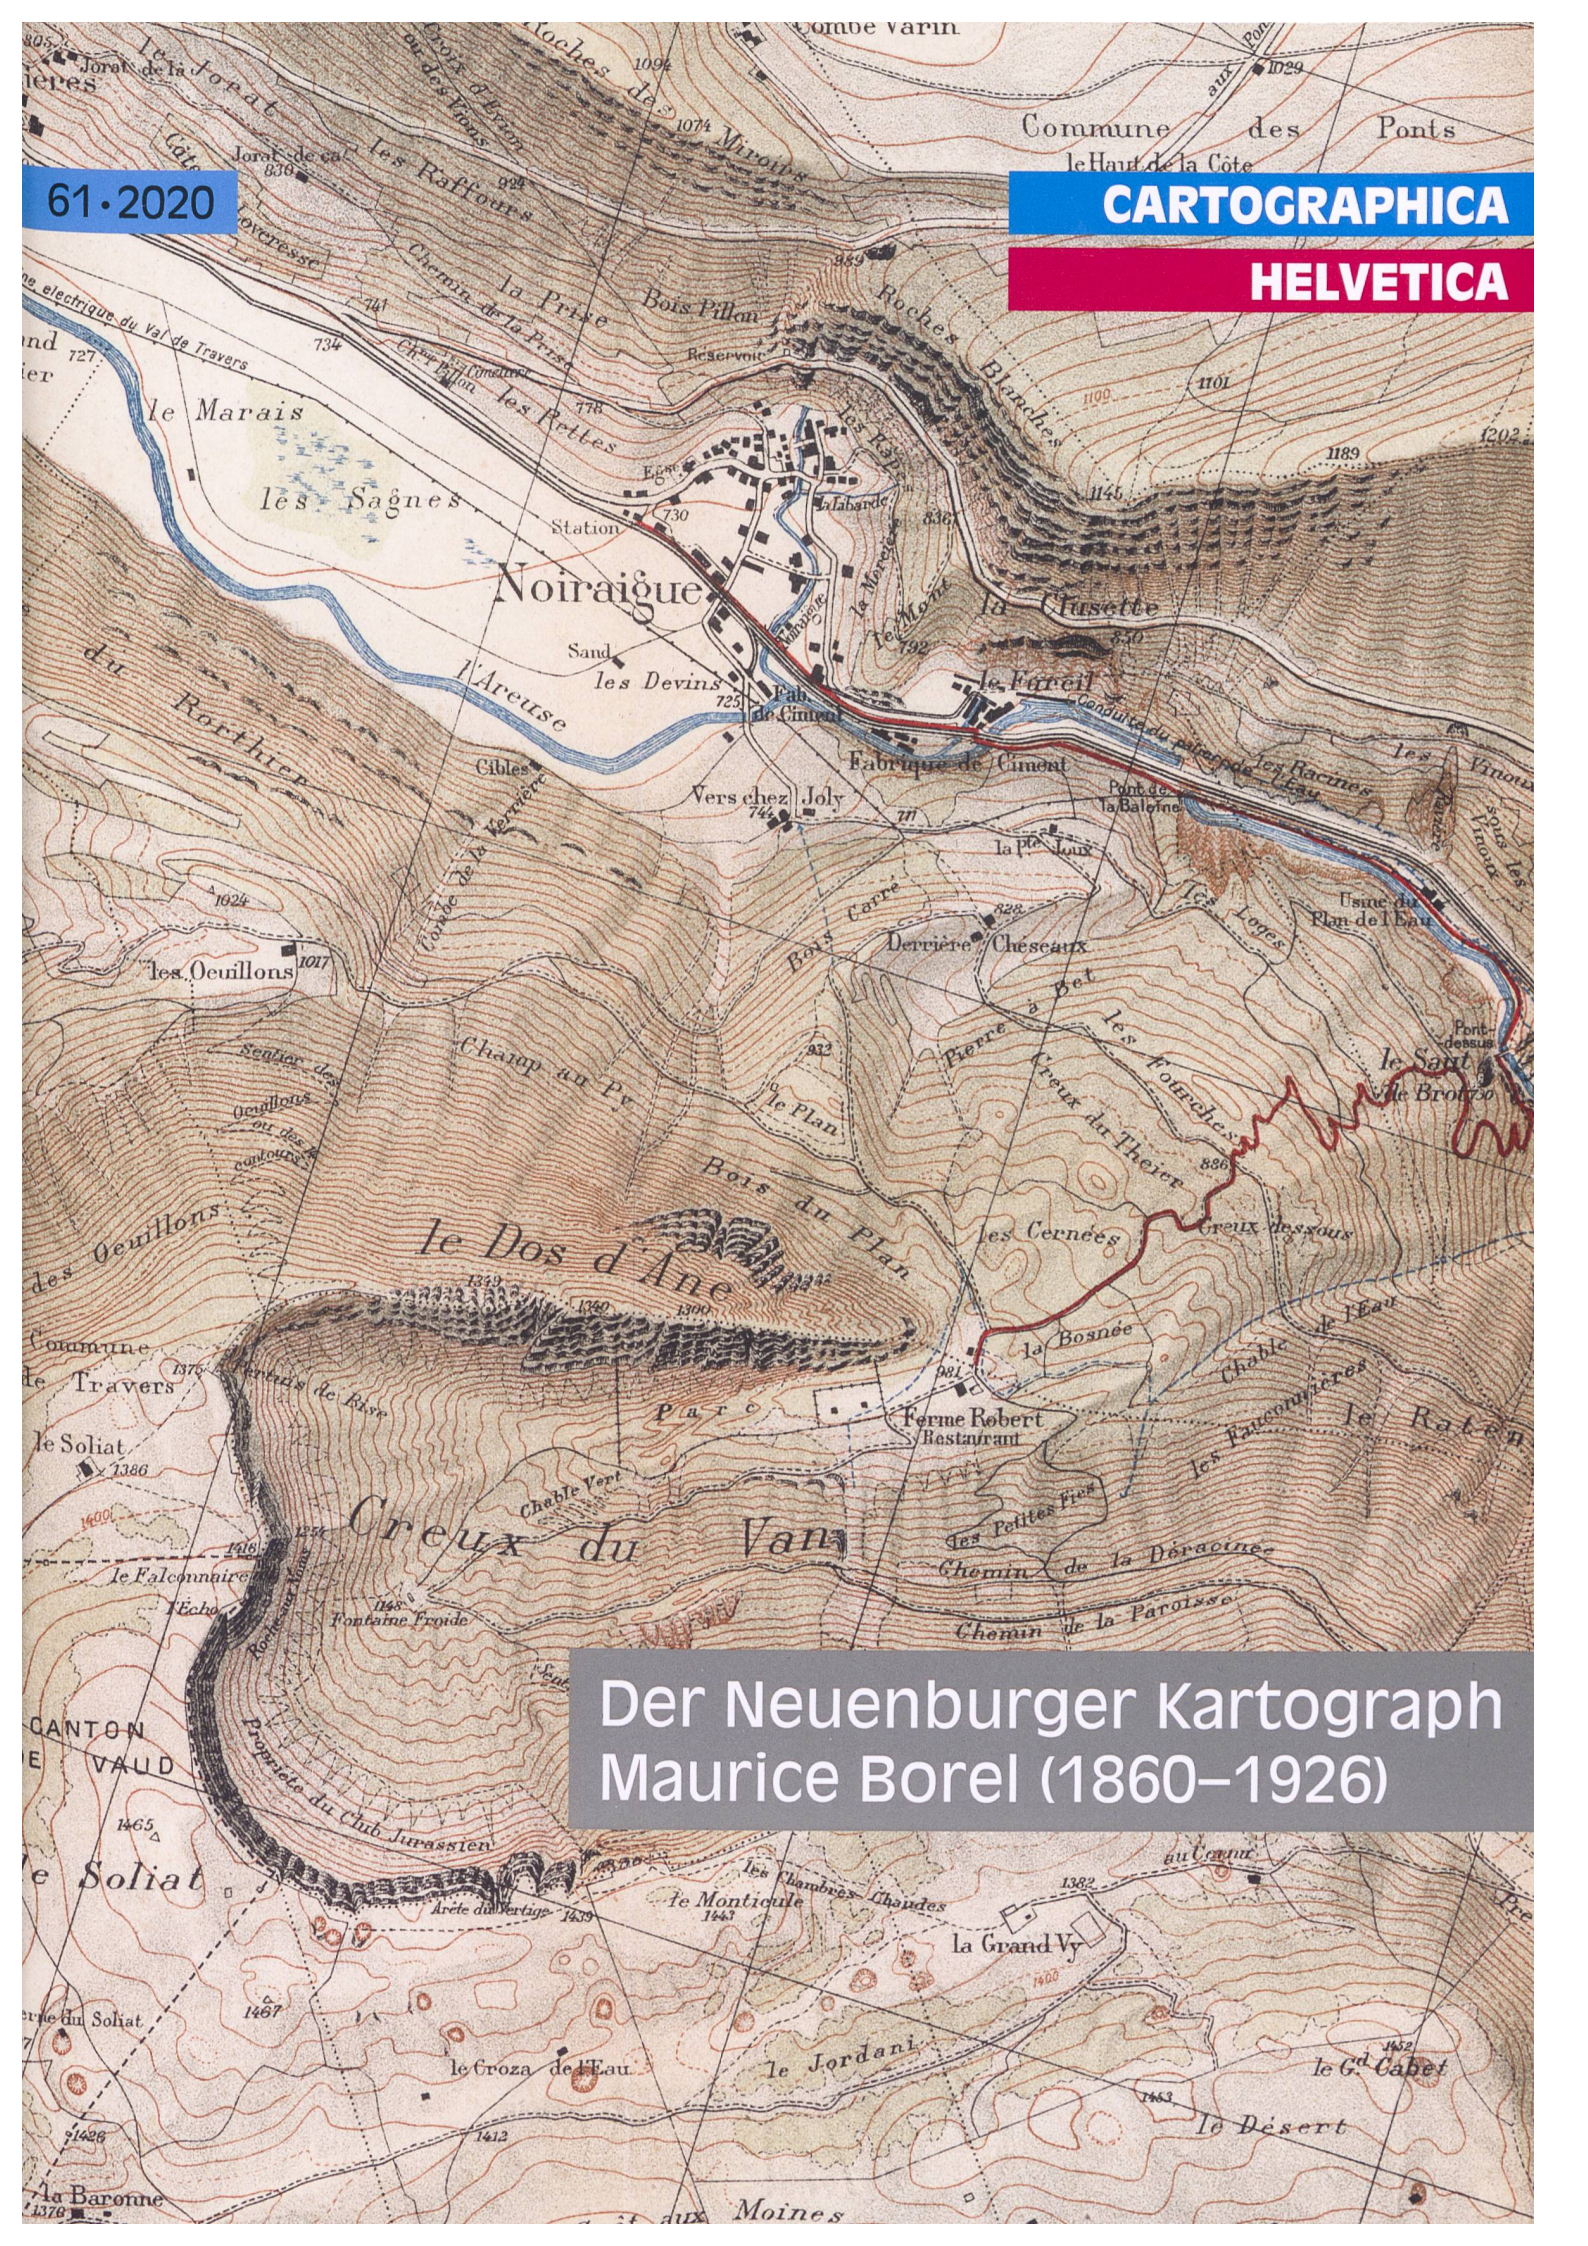

Zeitschrift: Cartographica Helvetica : Fachzeitschrift für Kartengeschichte
Herausgeber: Arbeitsgruppe für Kartengeschichte ; Schweizerische Gesellschaft für Kartographie
Band: - (2020)
Heft: 61

Artikel: Der Neuenburger Kartograph Maurice Borel (1860-1926)
Autor: Feldmann, Hans-Uli / Höhener, Hans-Peter / Klöti, Thomas
Titelseiten
DOI: <https://doi.org/10.5169/seals-905770>

Download PDF: 25.04.2026

ETH-Bibliothek Zürich, E-Periodica, <https://www.e-periodica.ch>

61 · 2020

CARTOGRAPHICA

HELVETICA

Der Neuenburger Kartograph
Maurice Borel (1860–1926)

CARTOGRAPHICA

HELVETICA