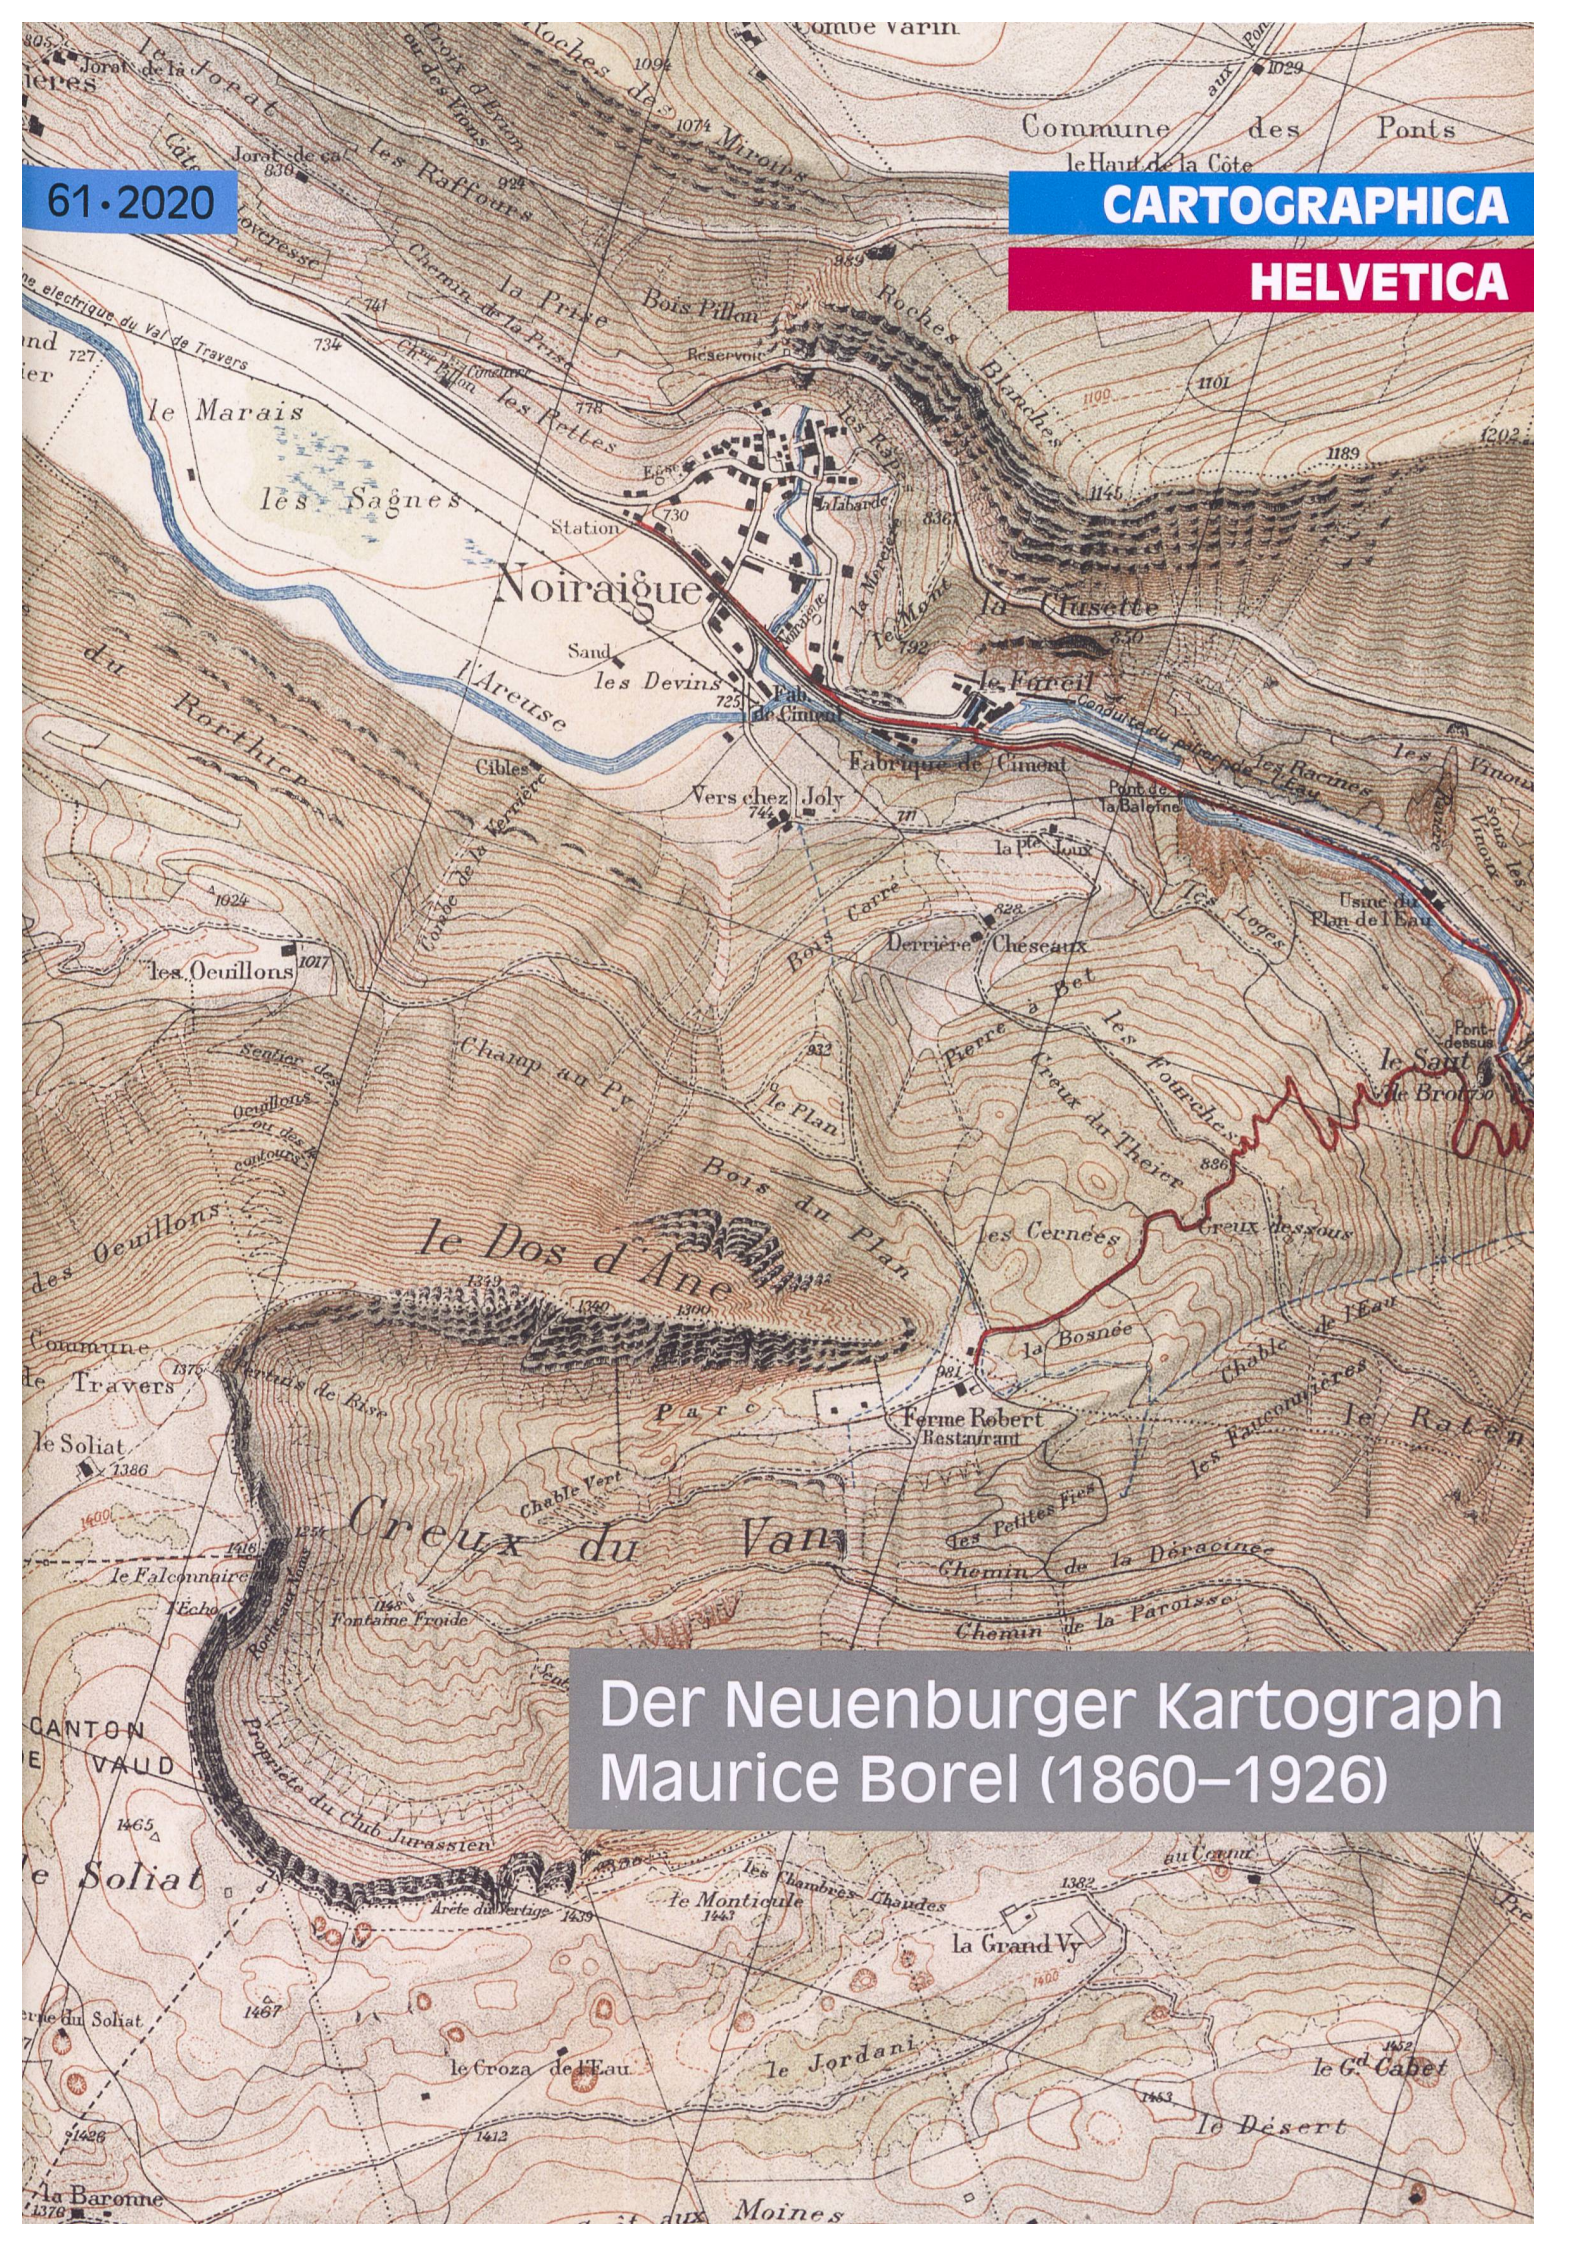

Objekttyp: **FrontMatter**

Zeitschrift: **Cartographica Helvetica : Fachzeitschrift für Kartengeschichte**

Band (Jahr): - **(2020)**

Heft 61

PDF erstellt am: **27.07.2024**

Ein Dienst der *ETH-Bibliothek*  
ETH Zürich, Rämistrasse 101, 8092 Zürich, Schweiz, [www.library.ethz.ch](http://www.library.ethz.ch)

<http://www.e-periodica.ch>

61 · 2020

CARTOGRAPHICA

HELVETICA

Der Neuenburger Kartograph  
Maurice Borel (1860–1926)