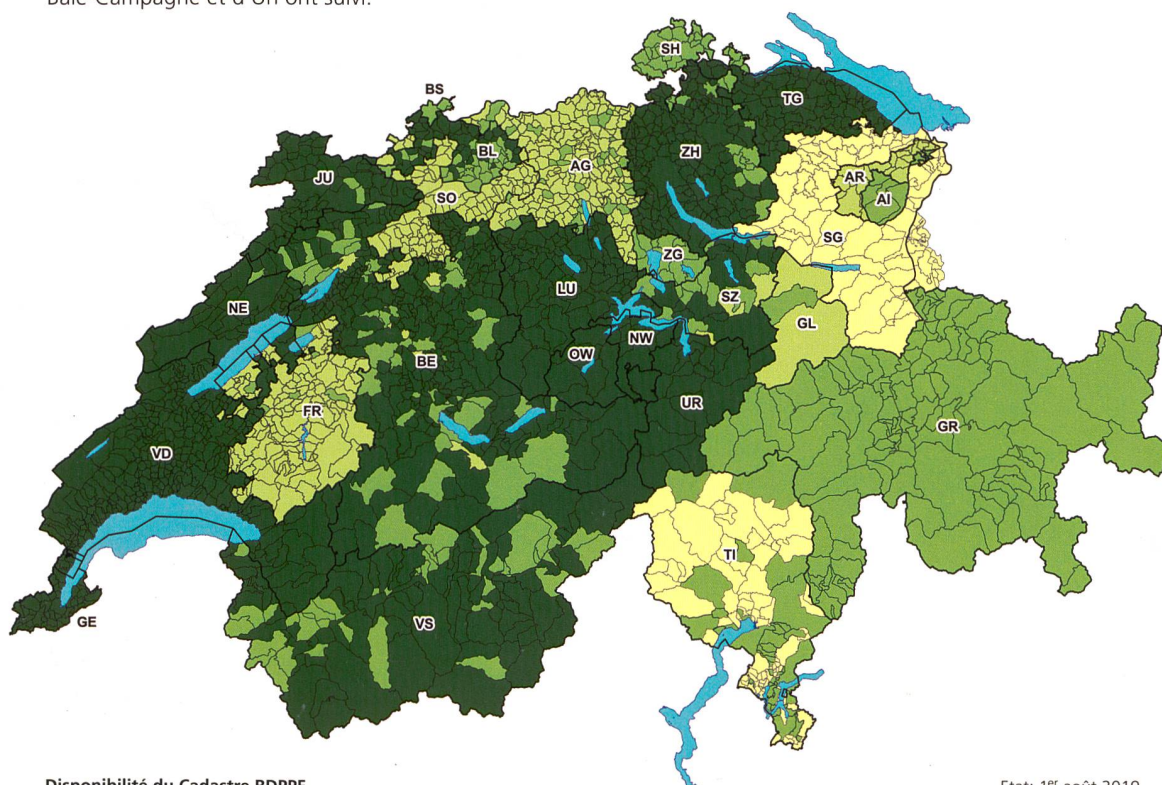

www.cadastre.ch/ch:
Informations sur les RDPPF en quelques clics de souris
Aperçu des géoportails RDPPF cantonaux

C'est en 2009 que le Conseil fédéral a pris la décision de réaliser et de financer le cadastre des restrictions de droit public à la propriété foncière (cadastre RDPPF) conjointement avec les cantons. En 2014 et en 2015, huit cantons ont mis leurs géoportails RDPPF en ligne dans le cadre de la première étape: Berne, Genève, le Jura, Neuchâtel, Nidwald, Obwald, la Thurgovie et Zurich. Dans ces cantons, il est possible depuis lors d'accéder directement au cadastre RDPPF sur l'ensemble ou une partie de leur territoire. Les cantons de Berne et de Zurich mettent continuellement de nouvelles communes en ligne depuis le début de l'année 2016. En 2017, les cantons de Lucerne, de Schwyz et du Valais ont été les premiers de la seconde étape à mettre leurs géoportails RDPPF en ligne. En 2018 les cantons de Bâle-Campagne et d'Uri ont suivi.

Avec les cantons de Bâle-Ville et Vaud, ce sont deux nouveaux cantons de la seconde étape qui ont mis leurs cadastre RDPPF en ligne en juillet 2019. Il est possible d'accéder à des informations sur les RDPPF via le géoportail cantonal:

Canton de Bâle-Ville: www.cadastre.ch/bs
Canton de Vaud: www.cadastre.ch/vd

Géodésie et Direction fédérale des mensurations cadastrales
swisstopo, Wabern

Disponibilité du Cadastre RDPPF

- Disponible
- Introduction prévue 2019
- Introduction prévue 2020
- Introduction prévue dès 2021

Etat: 1er août 2019