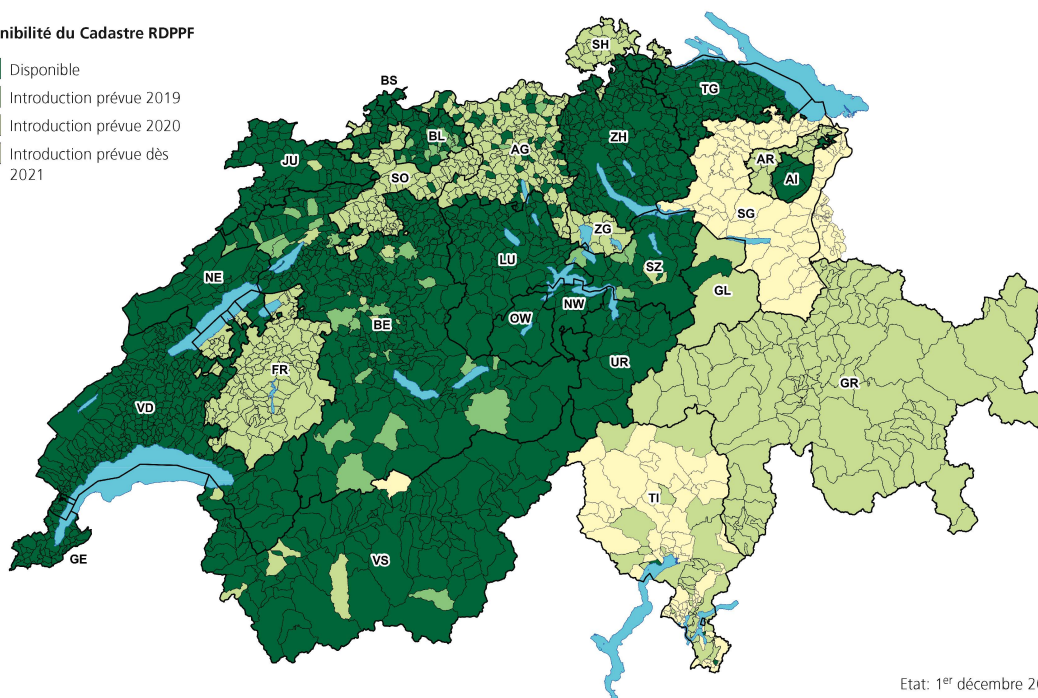

En 2017, les premiers cantons de la seconde étape ont mis leur géoportail RDPPF en ligne. Il s'agissait de cantons de Lucerne, de Schwyz et du Valais. Puis vinrent les cantons de Bâle-Campagne et d'Uri en 2018, suivis par ceux de Bâle-Ville et de Vaud en août 2019.

Avec les cantons d'Argovie, d'Appenzell Rhodes-Intérieures, de Glaris et du Tessin, ce sont encore d'autres cantons de la seconde étape qui ont mis leurs cadastres

en ligne pour la fin de l'année 2019. Des informations sur les restrictions de droit public à la propriété foncière peuvent donc ainsi être appelées via les géoportails cantonaux:

- Canton d'Argovie: www.cadastre.ch/ag
- Canton d'Appenzell Rhodes-Intérieures: www.cadastre.ch/ai
- Canton de Glaris: www.cadastre.ch/gl
- Canton du Tessin: www.cadastre.ch/ti

Les cantons d'Appenzell Rhodes-Extérieures, de Fribourg, des Grisons, de Schaffhouse, de Soleure et de Zug veulent par ailleurs mettre leurs portails du cadastre RDPPF en ligne au début de l'année 2020.

Le 1er décembre 2019, 1388 communes sur 2212 étaient accessibles dans le cadastre RDPPF, ce qui correspond à 56 % de la surface de la Suisse et à 68 % de sa population.

Géodésie et Direction fédérale des mensurations cadastrales
swisstopo, Wabern

Disponibilité du Cadastre RDPPF

- Disponible
- Introduction prévue 2019
- Introduction prévue 2020
- Introduction prévue dès 2021

Etat: 1er décembre 2019