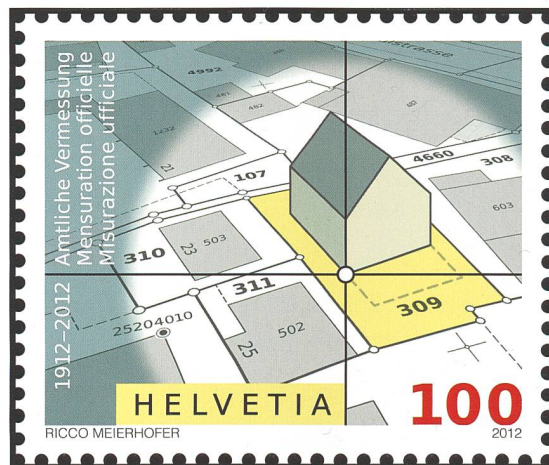

Saviez-vous que...

...le timbre commémorant le centenaire de la mensuration officielle a été émis et vendu à un million exemplaires?

Ça y est, cette fois c'est écrit noir sur blanc. Le timbre commémoratif dévoilé le 9 mai 2012 sur la Place fédérale par l'ancien conseiller fédéral Samuel Schmid et le président du conseil d'administration de La Poste Suisse SA, Peter Hasler, a été tiré à un million d'exemplaires.

Les membres des organisations partenaires avaient déjà commandé plus de 100 000 exemplaires de ce timbre, sans même savoir ce qu'il représenterait, si bien qu'en janvier 2013, la Poste a annoncé que ce premier tirage était épuisé! Autant dire que «notre» timbre se taille un franc succès.

© La Poste Suisse SA

Direction fédérale des mensurations cadastrales

Carte postale:
il est possible d'en commander des exemplaires gratuitement – jusqu'à épuisement des stocks disponibles – à l'adresse: infovd@swisstopo.ch