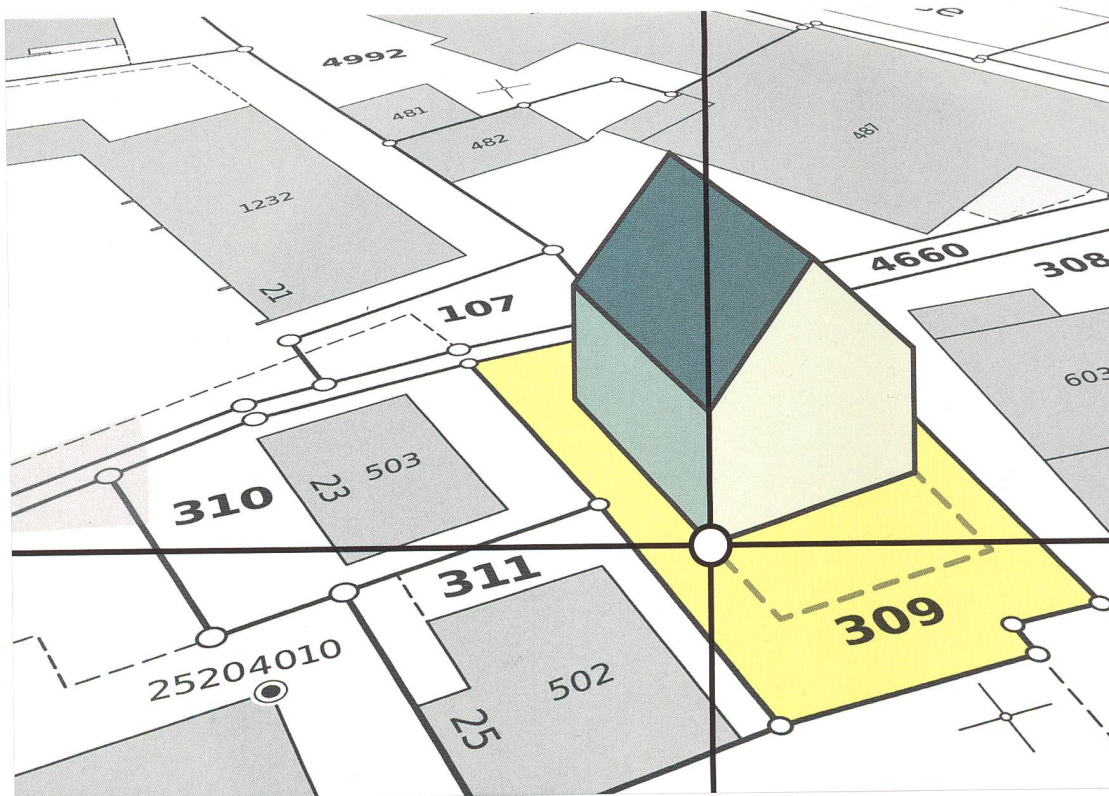

Saviez-vous que...

...le timbre commémorant le centenaire de la mensuration officielle a été émis et vendu à un million exemplaires?

Ça y est, cette fois c'est écrit noir sur blanc. Le timbre commémoratif dévoilé le 9 mai 2012 sur la Place fédérale par l'ancien conseiller fédéral Samuel Schmid et le président du conseil d'administration de La Poste Suisse SA, Peter Hasler, a été tiré à un million d'exemplaires.

Les membres des organisations partenaires avaient déjà commandé plus de 100 000 exemplaires de ce timbre, sans même savoir ce qu'il représenterait, si bien qu'en janvier 2013, la Poste a annoncé que ce premier tirage était épuisé! Autant dire que «notre» timbre se taille un franc succès.

© La Poste Suisse SA

Direction fédérale des mensurations cadastrales

Carte postale:
il est possible d'en commander des exemplaires gratuitement – jusqu'à épuisement des stocks disponibles – à l'adresse: infovd@swisstopo.ch