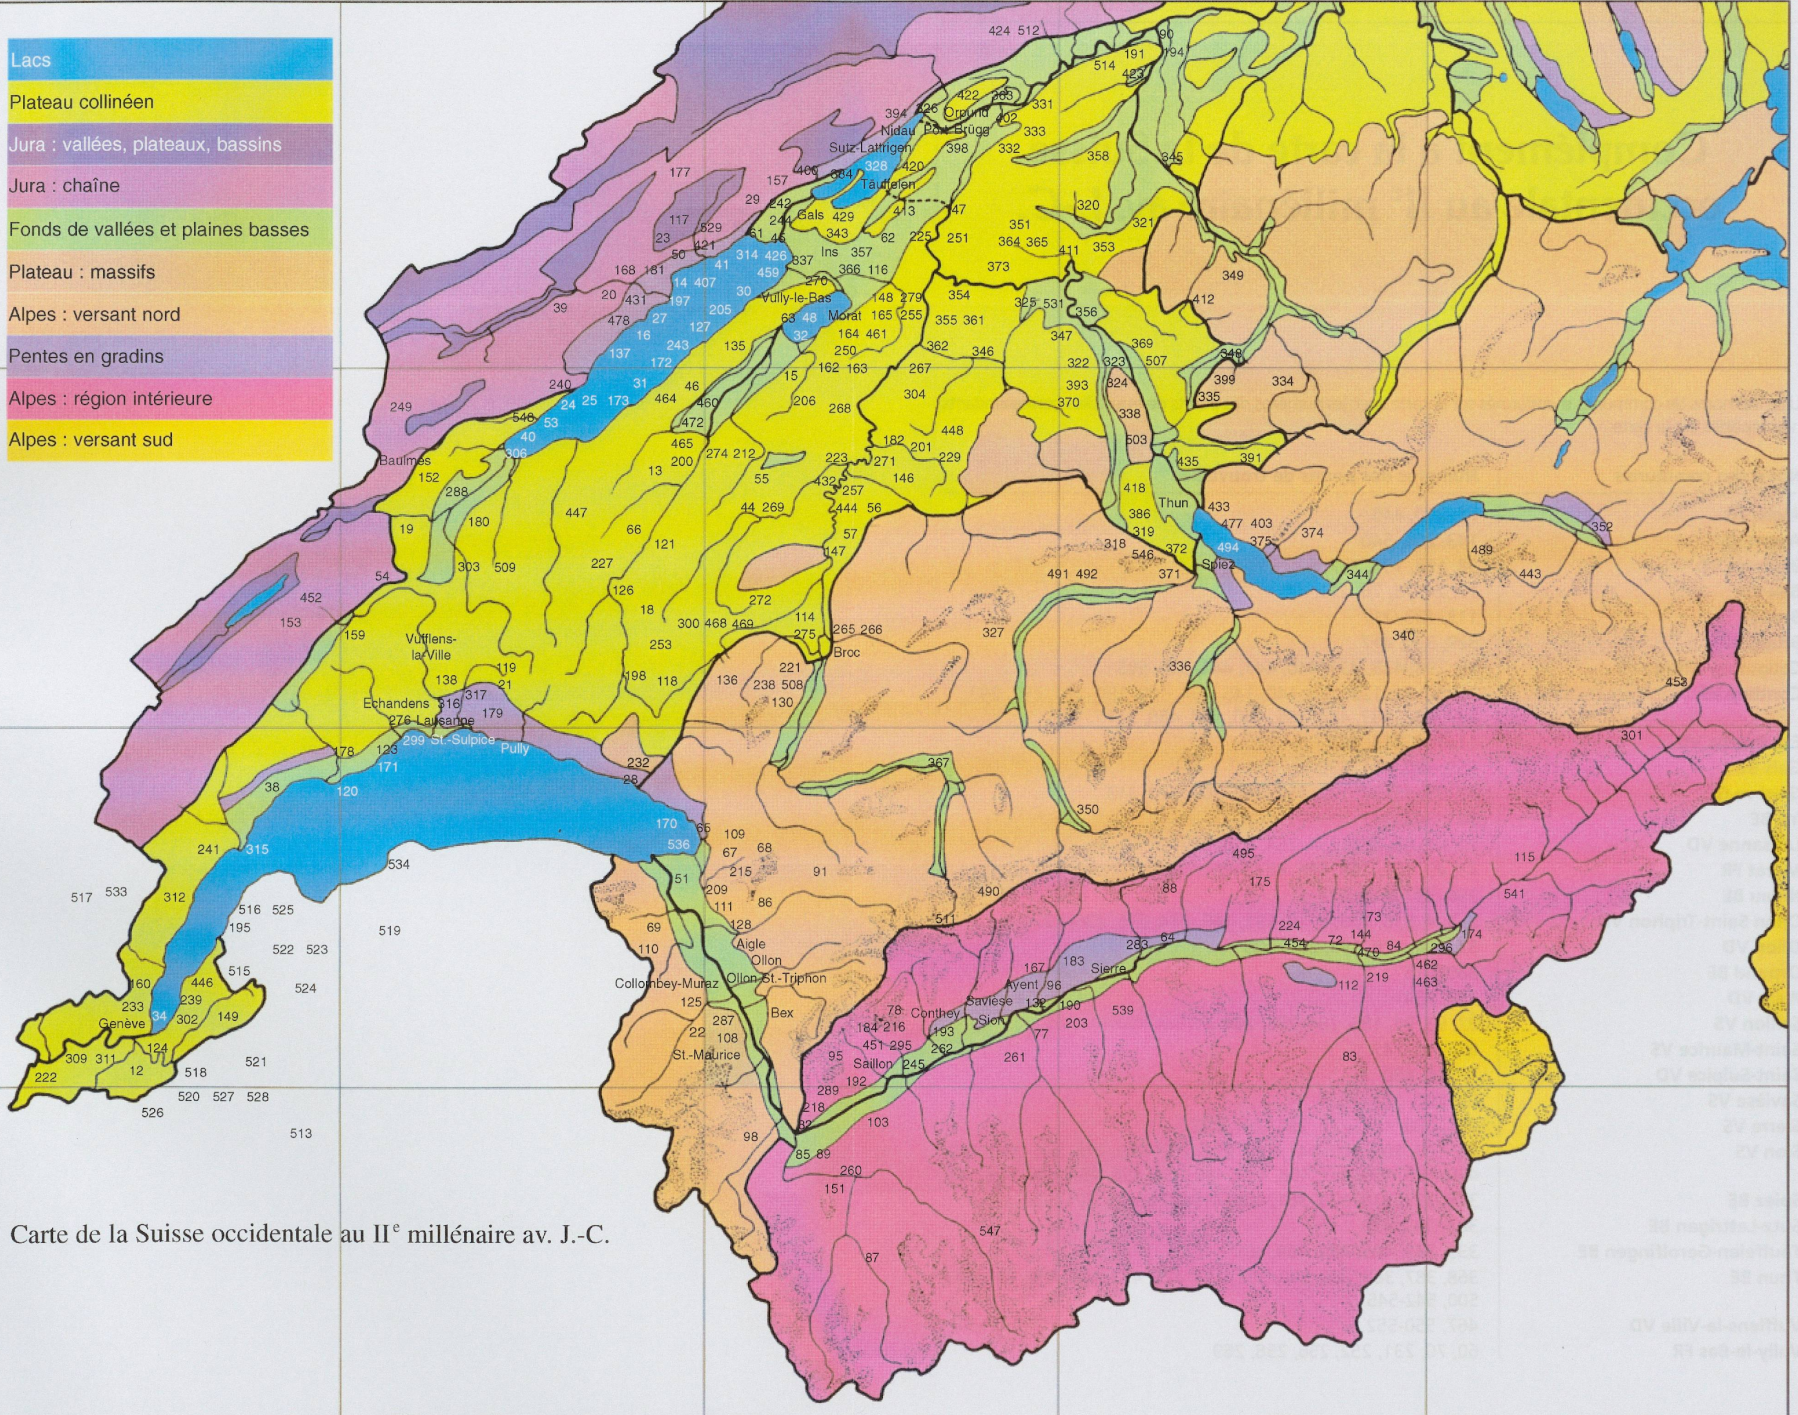

Zeitschrift: Cahiers d'archéologie romande
Herausgeber: Bibliothèque Historique Vaudoise
Band: 80 (2000)

Artikel: La Suisse occidentale au IIe millénaire av. J.-C. : chronologie, culture, intégration européenne
Autor: David-Elbiali, Mireille
Anhang: Complément à la carte de la Suisse occidentale au IIe millénaire av. J.-C.
Autor: [s.n.]
DOI: <https://doi.org/10.5169/seals-836113>

Download PDF: 17.04.2026

ETH-Bibliothek Zürich, E-Periodica, <https://www.e-periodica.ch>

Complément à la carte de la Suisse occidentale au II^e millénaire av. J.-C.

Liste des noms de communes mentionnés sur la carte avec les numéros des points de trouvailles correspondants, non reportés sur la carte.

- Lacs
- Plateau collinéen
- Jura : vallées, plateaux, bassins
- Jura : chaîne
- Fonds de vallées et plaines basses
- Plateau : massifs
- Alpes : versant nord
- Pentes en gradins
- Alpes : région intérieure
- Alpes : versant sud

1

2

3

4

Carte de la Suisse occidentale au II^e millénaire av. J.-C.

A

B

C