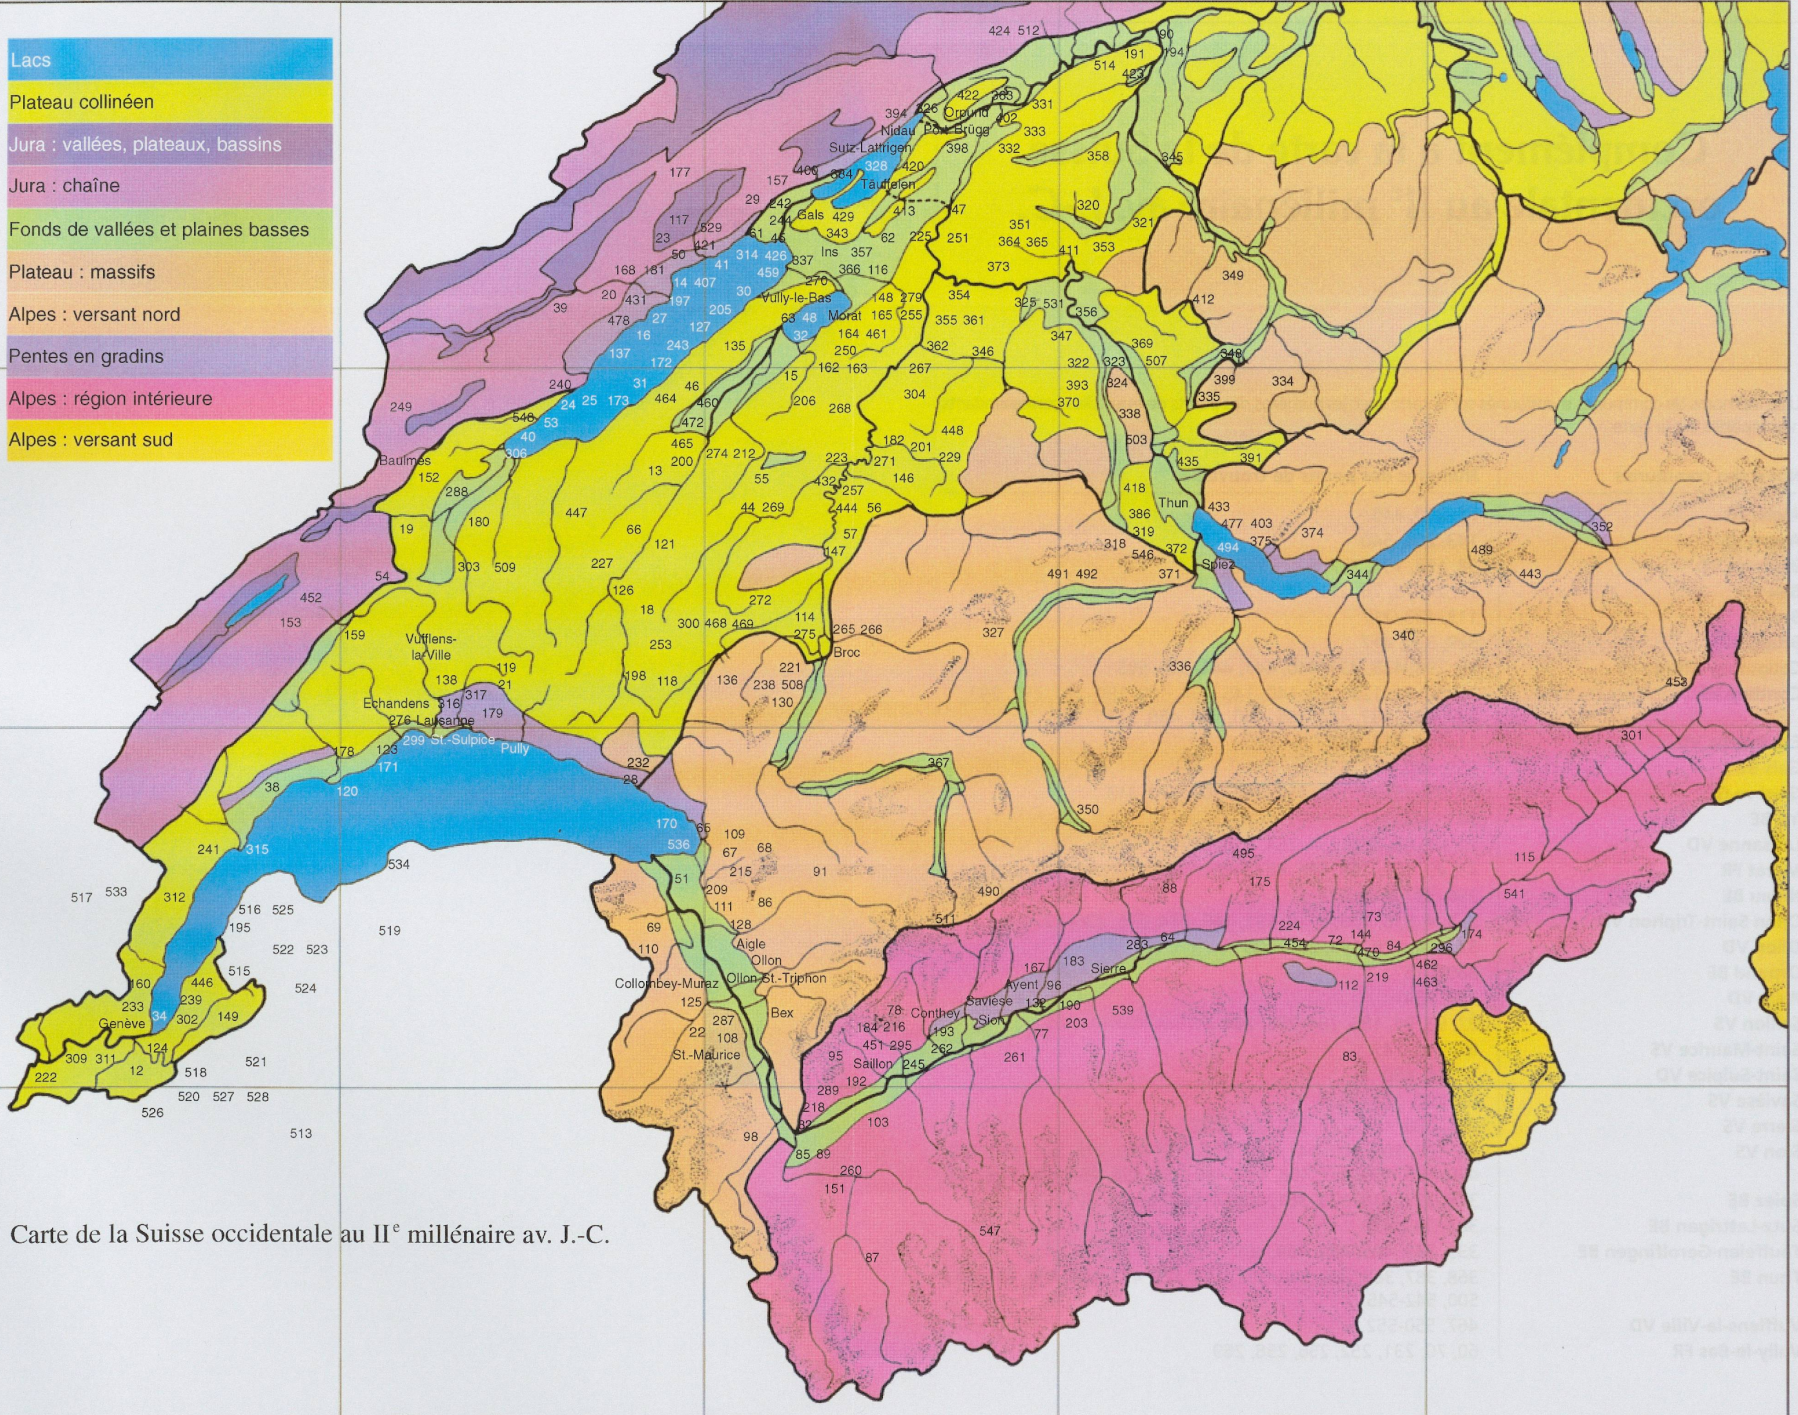

Zeitschrift: Cahiers d'archéologie romande
Herausgeber: Bibliothèque Historique Vaudoise
Band: 80 (2000)

Artikel: La Suisse occidentale au IIe millénaire av. J.-C. : chronologie, culture, intégration européenne
Autor: David-Elbiali, Mireille
Anhang: Complément à la carte de la Suisse occidentale au IIe millénaire av. J.-C.
Autor: [s.n.]
DOI: <https://doi.org/10.5169/seals-836113>

Download PDF: 18.04.2026

ETH-Bibliothek Zürich, E-Periodica, <https://www.e-periodica.ch>

Complément à la carte de la Suisse occidentale au II^e millénaire av. J.-C.

Liste des noms de communes mentionnés sur la carte avec les numéros des points de trouvailles correspondants, non reportés sur la carte.

- Lacs
- Plateau collinéen
- Jura : vallées, plateaux, bassins
- Jura : chaîne
- Fonds de vallées et plaines basses
- Plateau : massifs
- Alpes : versant nord
- Pentes en gradins
- Alpes : région intérieure
- Alpes : versant sud

1

2

3

4

Carte de la Suisse occidentale au II^e millénaire av. J.-C.

A

B

C