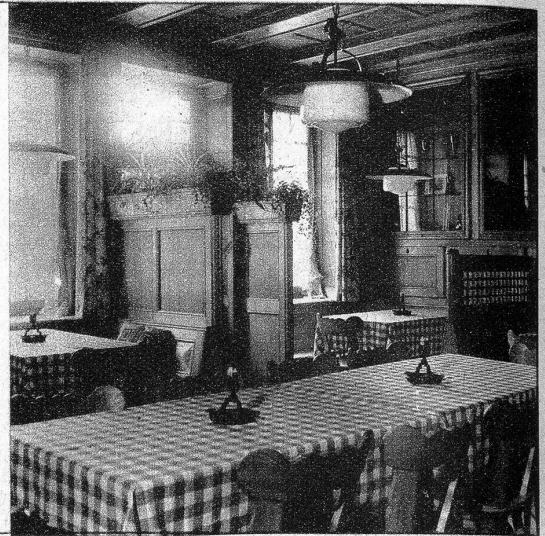

Brasserie Lorraine

FRAU M. WALTER-WEBER

Quartiergasse 17, Bern

Lorraine-Apotheke Lorrainestrasse 16

Gegründet im Jahre 1891, ist sie die älteste Apotheke des ganzen Nordquartiers

Der heutige Inhaber feiert dieses Jahr sein 30jähriges Dienstjubiläum als Lorraine-Apotheker