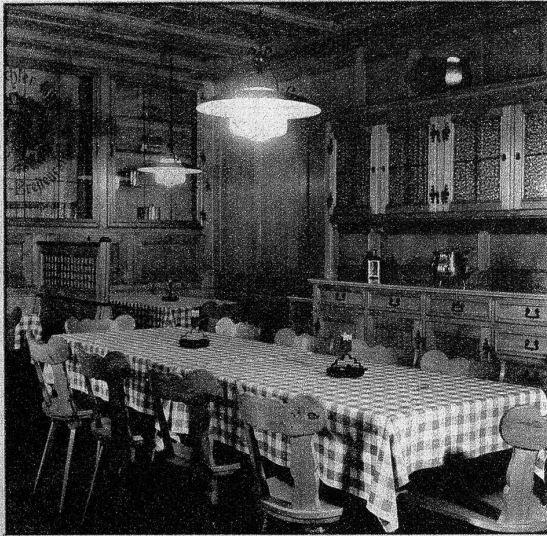

Brasserie Lorraine

FRAU M. WALTER-WEBER

Quartiergasse 17, Bern

Lorraine-Apotheke Lorrainestrasse 16

Gegründet im Jahre 1891, ist sie die älteste Apotheke des ganzen Nordquartiers

Der heutige Inhaber feiert dieses Jahr sein 30jähriges Dienstjubiläum als Lorraine-Apotheker