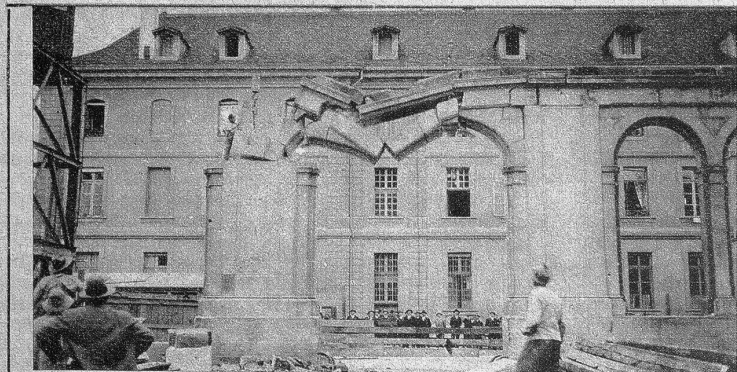

Garage H. ROOST, BERN, Seelandweg 11

DAMMWEG 5 BERN

Die sog. „Rossmisthalle“ am Berner Bahnhof, abgebrochen 1928 durch **P. Kappeler**, Abbruchunternehmer