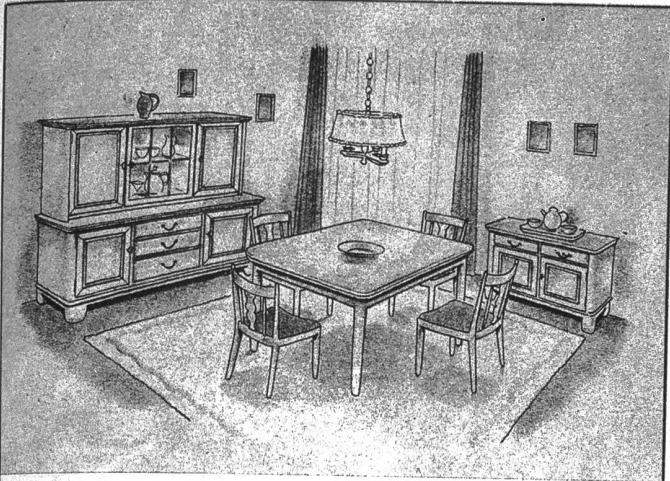

Download PDF: 13.04.2026

ETH-Bibliothek Zürich, E-Periodica, <https://www.e-periodica.ch>

RUDOLF WIDMER
BELP

Telephon 7 33 08

Mechanische Schreinerei und Möbelhandlung

Es lohnt sich, die Vorzüge unseres Ladens
kennenzulernen. Machen Sie einen Versuch.
Mit *höflicher* Empfehlung