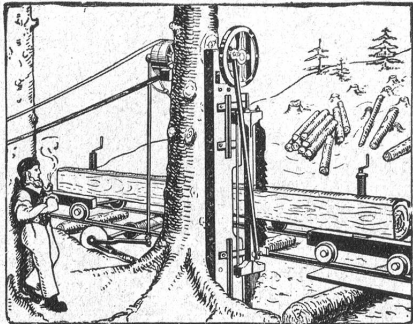

### Transportable Gattersäge

zum Schneiden von Bauholz, Brettern, Dachlatten usw. an abgelegenen Orten. Kann direkt im Walde wie auf jedem Bauplatze leicht und schnell montiert werden, ohne Beton. Verblüffend einfache, zweckmässige Bauart, mit Ober- oder Unterantrieb. Geringer Kraftbedarf, grosse Leistungsfähigkeit.