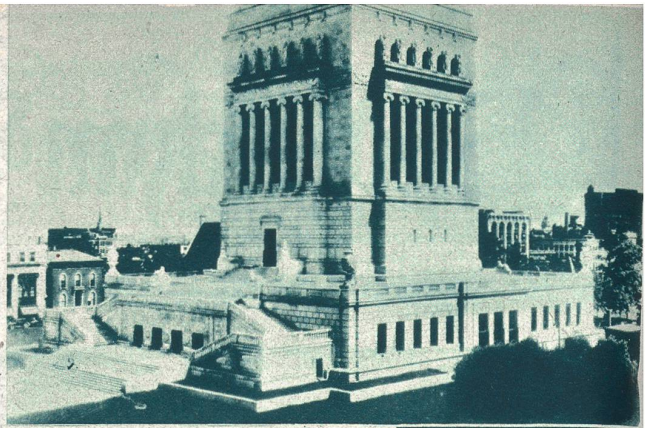

Download PDF: 21.02.2026

ETH-Bibliothek Zürich, E-Periodica, <https://www.e-periodica.ch>

Vilderschneid Herren Döche

Die höchstgelegene Staumauer in Europa

Photo K. Egli, Zürich.

wird zurzeit im Dixtal, 20 km südlich von Sitten im Kanton Wallis, gebaut. Wenn sie auch nicht die größte ist, so ist sie mit ihrer Lage von 2180 Meter ü. M. die höchstgelegene Staumauer in Europa. — Blick auf die Innenseite eines Gewölbeblockes der Dixence-Staumauer. Deutlich ist der offengelassene Hohlraum des Blockes erkennbar. Oben die verschiebbare Baubrücke.

Rechts: Ein Kriegsdenkmal für 40 Millionen Franken.
Dieses monumentale Bauwerk wurde in Indianapolis (U. S. A.) zu Ehren der Gefallenen des Weltkrieges errichtet und kürzlich feierlich eingeweiht. Der 75 Meter hohe Tempel enthält ein Museum und Versammlungsräume für vaterländische Vereine.
Photo Keystone View Co.