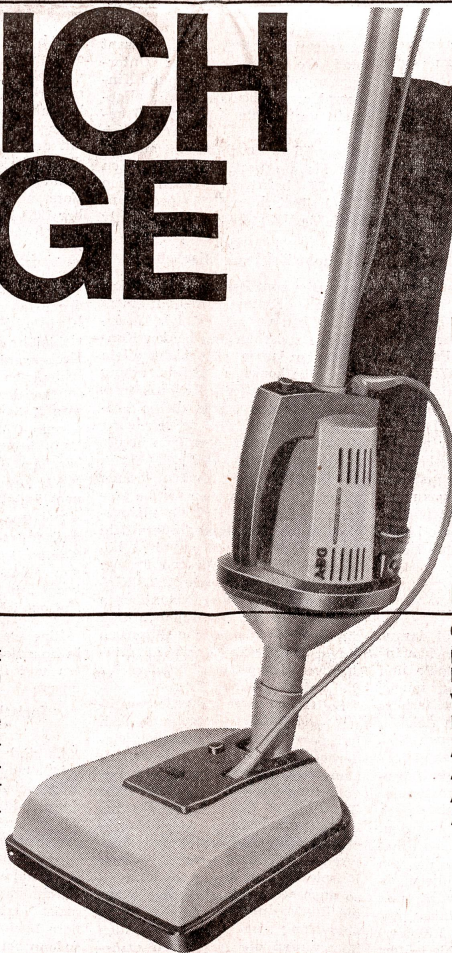

Zur vollkommenen Teppichpflege kombiniert man die AEG-Vampyrette (Modell K oder Deluxe) mit dem Teppichklopfer. In einem Arbeitsgang werden die Teppiche mit der schwingend aufgehängten Walze geklopft, gebürstet und der dabei gelöste Staub und Schmutz durch den Luftstrom der Vampyrette aufgesaugt. Da beide Geräte einen eigenen Motor haben, ist in der Kombination jedes für sich voll wirksam. Die flache Bauweise des Gerätes ermöglicht es, auch unter niedrigen Möbeln zu arbeiten.