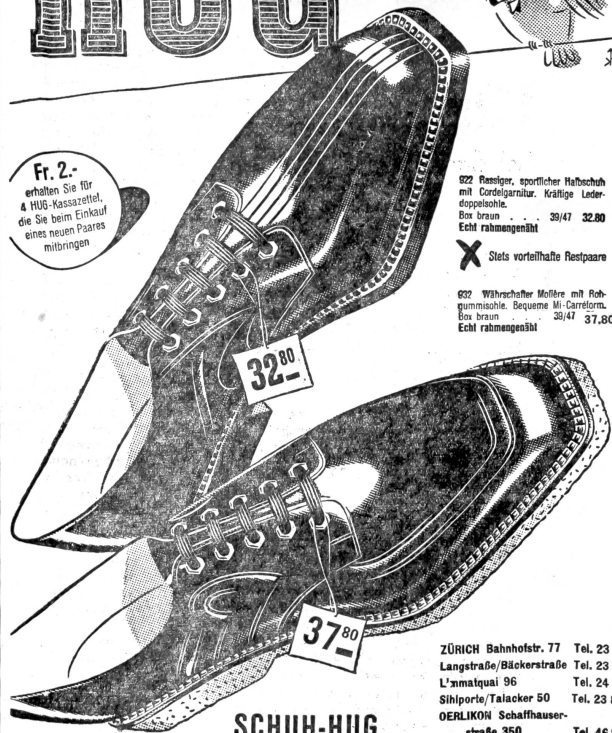

Straßenbau

Keller-Frei & Co. AG., Zürich

Weisflog Bitter
seit Jahrzehnten bewährt

W. & G. WEISFLOG & CO., ZÜRICH-ALTSTETTEN
DR. MED. G. WEISFLOG'S NACHFOLGER

HUG