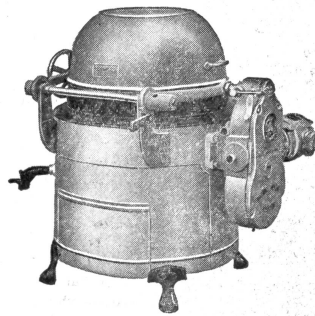

Das Waschen ist längst kein Problem mehr!

Seitdem die Trommel-Waschmaschine die große Arbeit des Waschens besorgt, hat der Großwaschtag etwas Beglückendes. Denn peinlich saubere, fleckenreine und schonend behandelte Wäsche erreichen Sie nur mit der heizbaren Trommel-Waschmaschine. Darum wählen Sie die seit Jahren bewährte, komfortable

WYSS-Waschmaschine.

Gebrüder Wyss Waschmaschinenfabrik Büron/Luzern

Telephon (045) 5 66 19

Zürcher Kantonalbank

Hypothekar- und Handelsbank

Staatsgarantie

Beabsichtigen Sie die Erstellung eines Ein- oder Mehrfamilienhauses? Wir beraten Sie gerne und diskret in allen Fragen der Finanzierung Ihres Bauvorhabens.

Hauptsitz Bahnhofstraße 9 Zürich 1
Filialen und Agenturen im ganzen Kanton