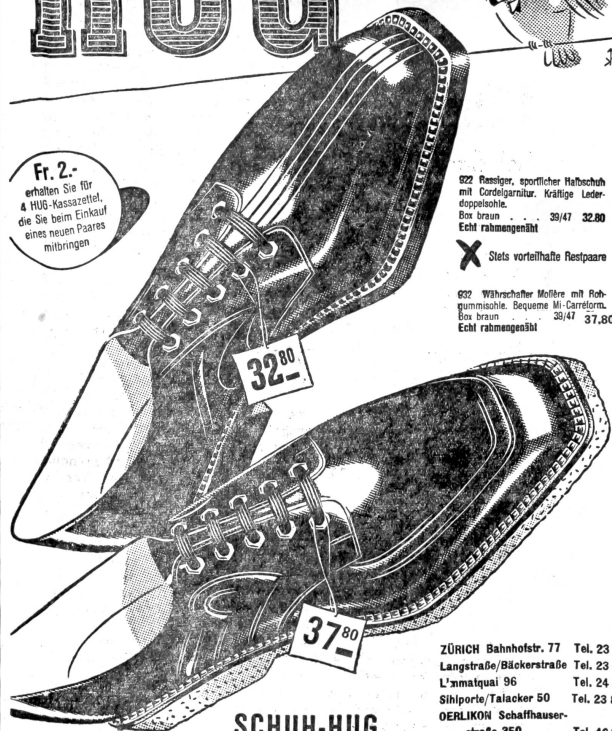

Straßenbau

Keller-Frei & Co. AG., Zürich

Weisflog Bitter
seit Jahrzehnten bewährt

W. & G. WEISFLOG & CO., ZÜRICH-ALTSTETTEN
DR. MED. G. WEISFLOG'S NACHFOLGER

HUG