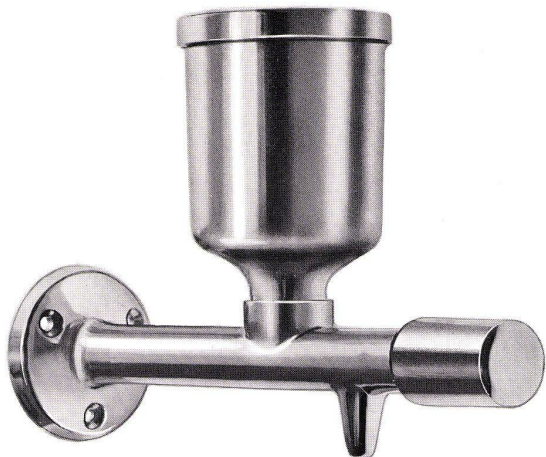

Seifenspender. Hochglanzverchromt. O-Ring-Konstruktion mit zweckmäßiger Dosierung. Ausladung 150 mm oder 100 mm. ¼ oder ½ Liter Inhalt. Auch mit Klarsichtbehälter.

Armaturen für Wasser, Gas, Heizung, Lüftung und Industrie