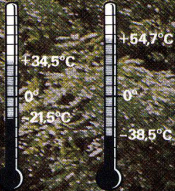

TAIGA ist die erste Holzlasur, die sich an den Extremwerten des schweizerischen Klimas orientiert. Hierzulande werden Werte gemessen, die in der Holzschutzforschung erst jetzt gebührend berücksichtigt werden. Erst jetzt – seit es TAIGA gibt. Temperaturschwankungen von über 50°C innerhalb von 9 Stunden. Weit über 90°C Differenz zwischen Sommer- und Winterextremen. UV-Einstrahlung und Luftfeuchtigkeit zeigen ungewöhnliche Spitzenwerte. Solche Verhältnisse dulden keine Kompromisslösungen.