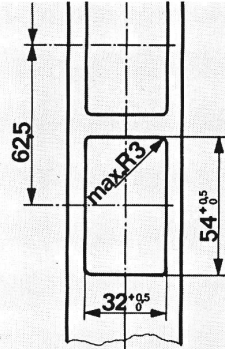

Feller-FLF-Apparaterreihe

Installationsapparate für Einbau in Türzargen, Profile und Sockelleisten.

Rationelle Montage in Normausschnitte mit schraubenloser Schnappfederbefestigung.

Platzsparender Einbau, Apparate mit kleinen Aussenabmessungen.

Zweckmässige Form.

Komplettes Sortiment.

Adolf Feller AG, 8810 Horgen, Telefon 01 / 725 65 65

Feller

Normausschnitte in Metall

FLF-Schnappfederbefestigung