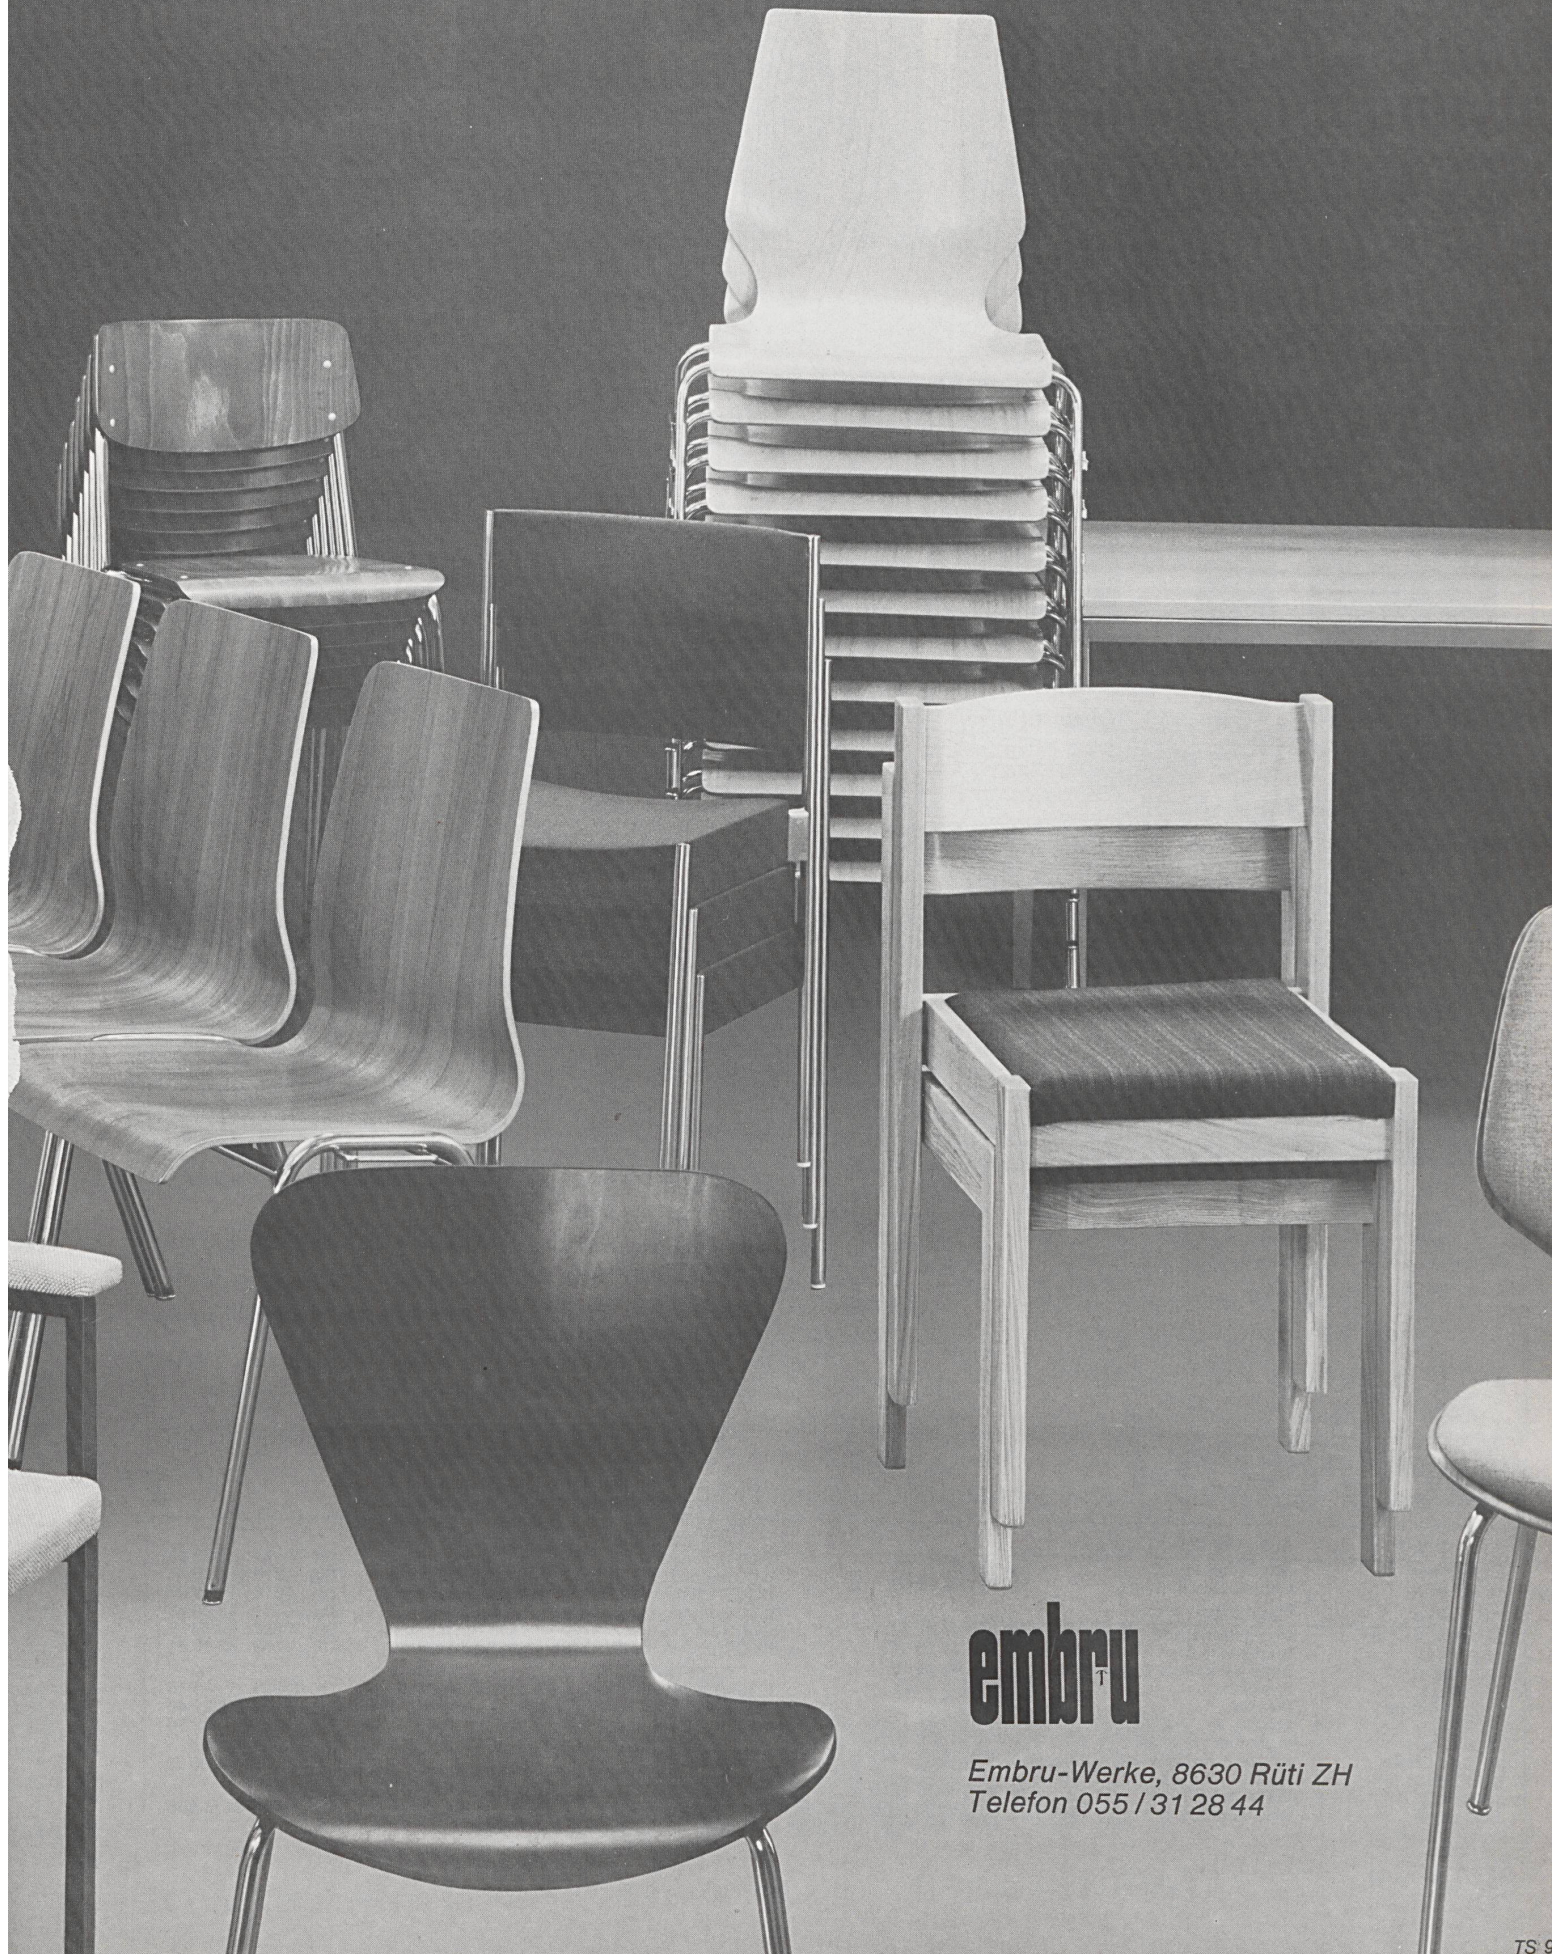

Embru Tische und Stühle

embru^T

*Embru-Werke, 8630 Rüti ZH
Telefon 055 / 31 28 44*