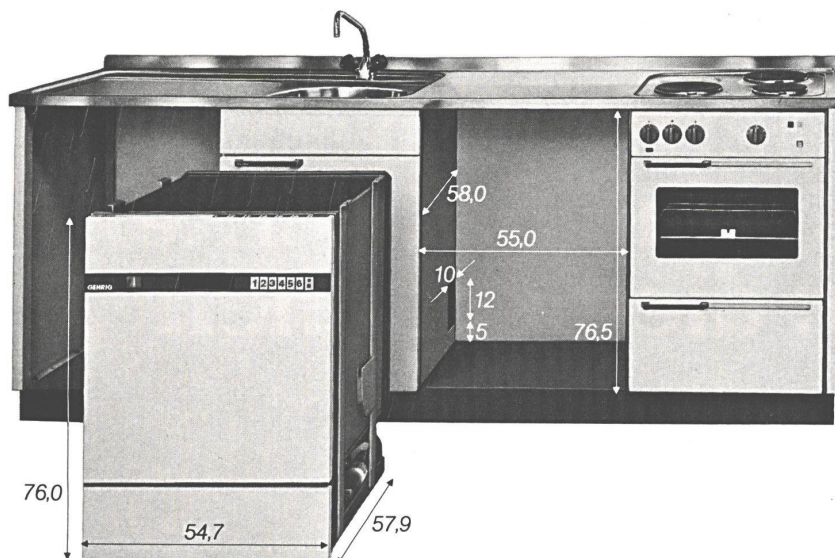

Sicherheitsschloss. Umschaltbar für sämtliche möglichen Spannungen 220/380 V und 3x 220 V. Anschluss links und rechts ohne weiteres möglich. Kann über dem Sockel montiert werden.

Modelle:

Einbaumodelle für 55 cm Schweizer Küchennorm, mit oder ohne Sockel. Freistehendes Modell 55 cm breit.

Alle Modelle sind in drei Wasseranschluss-Varianten lieferbar.

Anschluss nur an Kaltwasser (mit Zusatzheizung).

Anschluss an Kalt- und Warmwasser (mit oder ohne Zusatzheizung). Mischventil auf Wunsch.

Heizleistung nach Bedarf 1,5 / 3,0 kW.

Masse in cm	Einbau	freistehend
Höhe	86,0	90,0
ohne Sockel	76,0	
Breite	54,7	55,0
Tiefe	57,9	60,0

Alle Gehrig Vaissella Modelle sind vom Schweizerischen Institut für Hauswirtschaft SIH geprüft und empfohlen. Selbstverständlich sind sie auch SEV geprüft.

Spitzenqualität
GEHRIG

Gehrig führt ein vollständiges Haushalt-Grossapparate-Programm in Spitzenqualität.

Coupon:

Senden Sie mir das Datenblatt der Gehrig Vaissella und zusätzlich technische Dokumentation über:

Haushalt-Grossapparate-Programm

- ☐ Waschautomaten
- ☐ Einbau-Waschautomat für Schweizernorm-Küchen (eine Gehrig-Spezialität)
- ☐ Kochherde/Backöfen

*Gewerbliche Maschinen

- ☐ Bandautomaten
- ☐ Geschirrspülautomaten
- ☐ Gläserspülautomaten

Name: _____

Adresse: _____

Einsenden an:
Maschinenfabrik F. Gehrig + Co AG
6275 Ballwil LU, Telefon 041 89 22 01