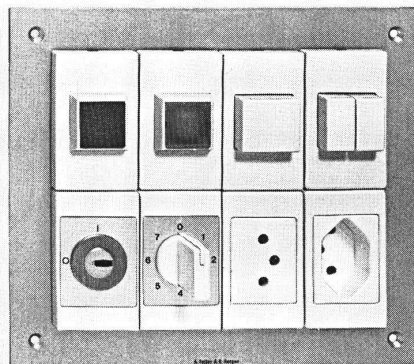

# Feller-FLF-Apparaterreihe

Installationsapparate für Einbau in Türzargen, Profile und Sockelleisten.

Rationelle Montage in Normausschnitte mit schraubenloser Schnappfederbefestigung.

Platzsparender Einbau, Apparate mit kleinen Aussenabmessungen.

Zweckmässige Form.

Komplettes Sortiment.

Adolf Feller AG, 8810 Horgen, Telefon 01 / 725 65 65

*Feller*

Normausschnitte in Metall

FLF-Schnappfederbefestigung

FLF-Kleinschalttafel

Befestigungsrahmen für Einbau in Holzkonstruktionen