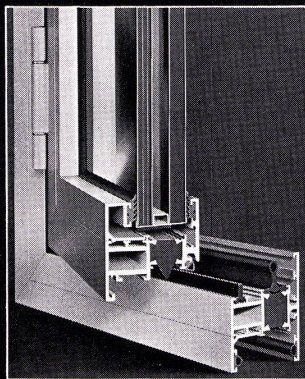

LÄRM

kein Problem, dank dem
umweltfreundlichen vollisolierten
hädrich-Schalldämmfenster
Modell ALSEC-HZ 65 · SD
mit den maximalen Prüfergebnissen

Verlangen
Sie den
ausführlichen
Prospekt
und techn.
Beratung
bei

hädrich ag

Metallbau, HZ-Konstruktionen,
Profilpresswerk

8047 Zürich, Freilagerstrasse 29
Telefon 01·52 12 52

Das ist eine der Neuheiten, die
Ihnen Stella jetzt präsentiert.