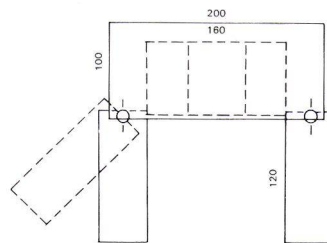

2.3.2 222 SW-LR-DD