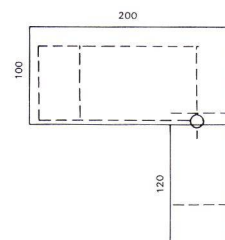

2.3.2 202 SWSRD
2.3.2 202 SWSLD