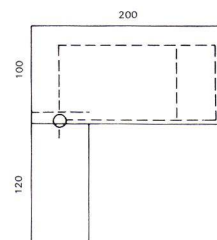

2.3.2 201 SWLD
2.3.2 201 SWLR