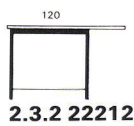

2.3.2 22212