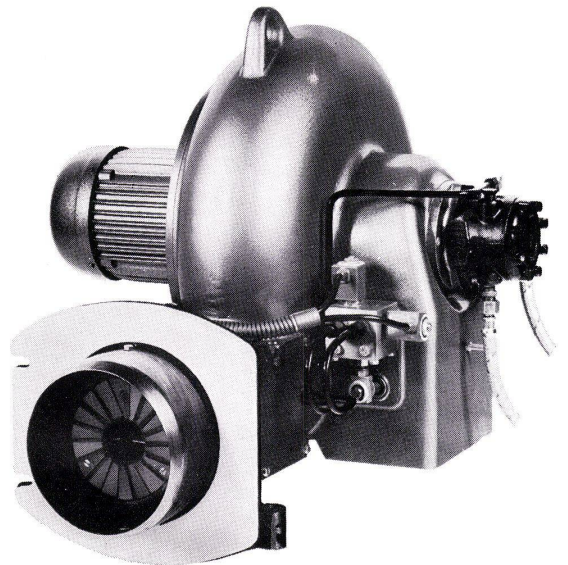

CUENOD - ATELIERS DES CHARMILLES S.A. GENÈVE
Eine Schweizer Firma mit Weltruf, konstruiert Oel- Gas-
Zweistoff- und Emulsionsbrenner von 20'000 bis 12'000'000 kcal/h,
sowie stopfbüchsenlose Umwälzpumpen für Zentralheizungen.

Bitte verlangen Sie unsere Dokumentation.

Ateliers des Charmilles S. A. Usine de Châtelaine Genève