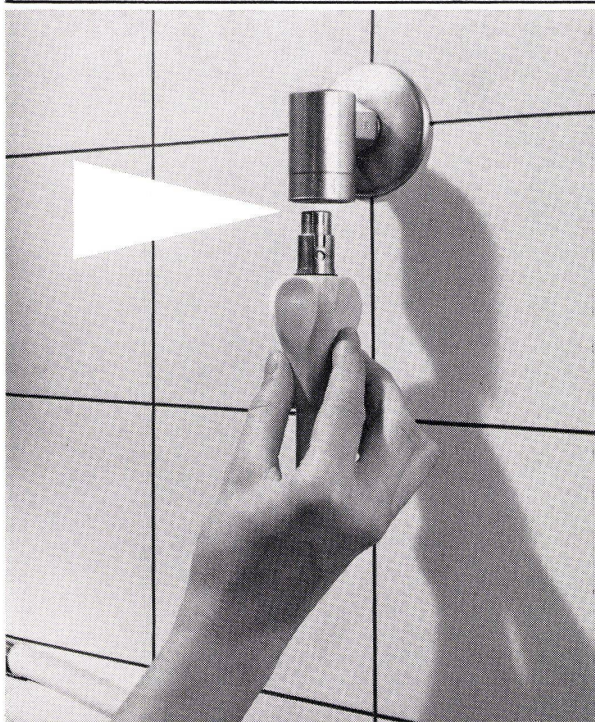

**Gas aus der Steckdose**  
Tuboflex-Gassteckdose

jetzt mit  
+ Gasotube + Sicherheitsschlauch  
bringen neuzeitliche  
Gasherd-Installationen

**BOA AG**

6002 Luzern  
Kellerstrasse 45  
Telefon 041 - 44 21 21