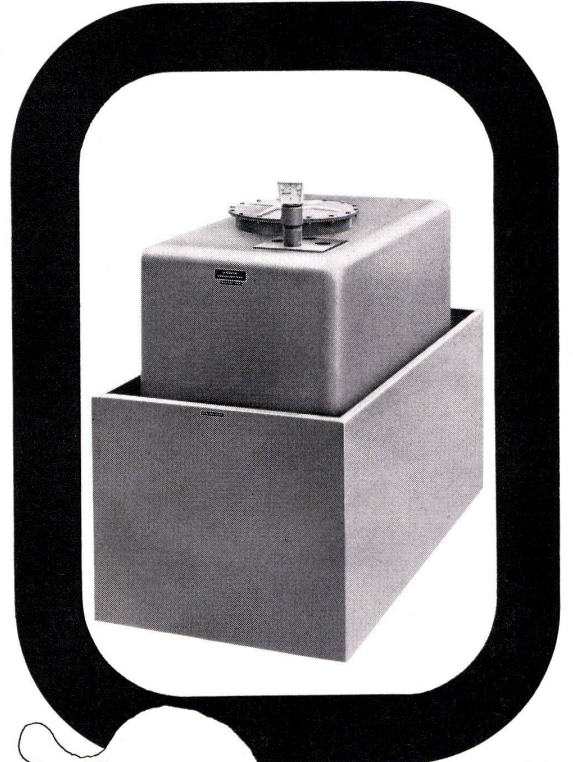

VON ROLL

Oelbehälter

KEINE MAULWURFS-
ARBEIT

Maulwurfsarbeiten

vor, neben oder hinter Ihrem Haus (wir meinen den Aushub für einen Oeltank) ersparen Ihnen unsere Oelbehälter mit Auffangwannen.

Verlangen Sie unsern Prospekt.

VON ROLL AG.

Werk Rondez, 2800 Delémont
Telefon 066 2112 11

Besuchen Sie uns an der Schweizer Mustermesse in Basel, Halle 23, Stand 431