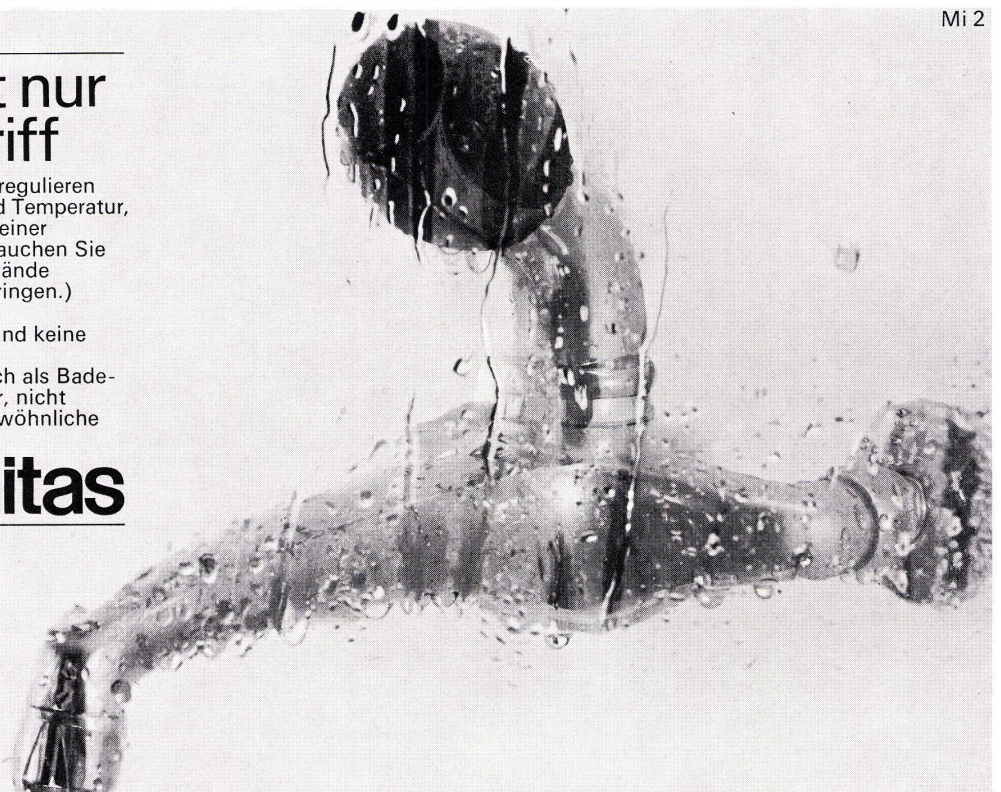

Sanitas AG, Sanitäre Apparate
Küchen, Haushaltautomaten

8031 Zürich Limmatplatz 7 Tel. 051 42 54 54
3018 Bern Bahnhöheweg 82 Tel. 031 551011

9000 St. Gallen, Sternackerstrasse 2, Tel. 071 22 40 05
4000 Basel, Kannenfeldstrasse 22, Tel. 061 43 55 50