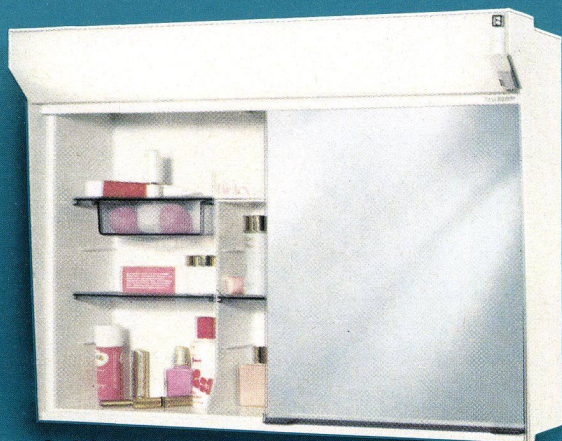

ROMANTICA A 32

Bewährter Wandschrank – zwei Spiegel-Schiebetüren auf Gleitschienen – blendsichere Beleuchtung (Leuchtstoffröhre 220 V/20 W) – verstellbare Einlegeböden und Schubladen – Spezial-Einteilung für Medikamente – Steckdose – vielseitige Verwendungsmöglichkeiten – Aufputz- oder Einbau-Montage

Maße: 62 x 46 x 15,5 cm
Farbe: weiß

Fr. 128.–

MANNEQUIN A 34

Chic und modern – Toilettenschrank mit 3tlg. Frisierspiegel – blendsichere Beleuchtung (Leuchtstoffröhre 220 V/20 W) – Steckdose – ausgesuchte Inneneinrichtung mit Spezial-Zahnbürstenhalter – als Aufputz- und Einbauschränk verwendbar

Maße: 62 x 46 x 15,5 cm
Farbe: weiß

Fr. 148.–

A 32