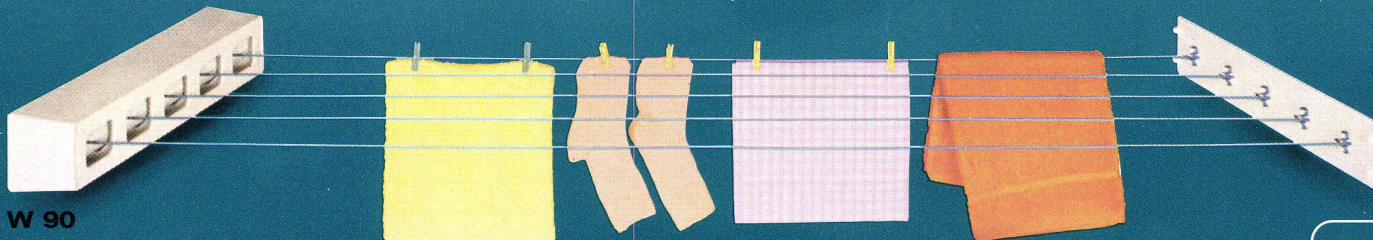

FILAX W 90 Automatische Wäscheleine

Für über 25 kg Naßwäsche – beliebig bis 3,50 m auszuspannen – insgesamt 17,5 m PVC-Wäscheleine – die 5 Leinen rollen nach Gebrauch automatisch in das Gehäuse zurück
Maße: 40 x 7,5 x 8,5 cm Farbe: weiß

Fr. 28.90

ALLIBOX A 20

Abfallkippe mit Spender für Papiertücher und Watte in einem formschönen Gehäuse kombiniert – besonders praktisch und hygienisch

Maße: 28 x 28,5 x 13 cm Farbe: weiß

Fr. 18.50

WC-SITZ ABC 67

Luxus-Ausführung – glatte moderne hygienische Form – absolut bruchsicher – Befestigung verstellbar – paßt auf alle handelsüblichen WC-Becken

Farbe: weiß, schwarz, blau, rosa, grau, beige

Fr. 39.50

KOMBI-PAPIERSPENDER A 30

Toilettenpapier-Spender für alle Rollengrößen bis 1000 Blatt – Aschenbecher – Spezialfach für Dufttabletten zur Luftverbesserung

Maße: 16,5 x 15 x 15 cm Farbe: weiß/grau

Fr. 14.90

W 90

NEU! Bären-Wäscheklammern

Sonder-Prospekt bitte anfordern!