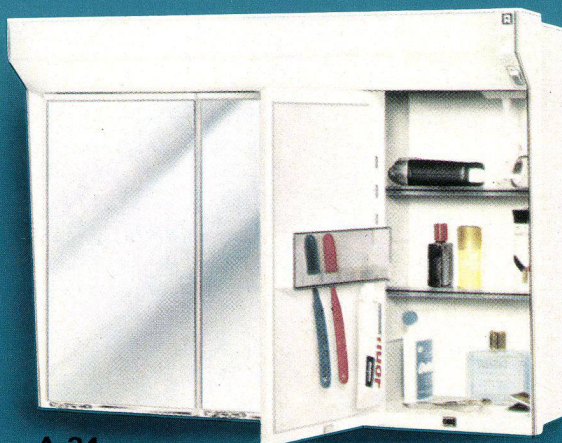

ROMANTICA A 32

Bewährter Wandschrank – zwei Spiegel-Schiebetüren auf Gleitschienen – blendsichere Beleuchtung (Leuchtstoffröhre 220 V/20 W) – verstellbare Einlegeböden und Schubladen – Spezial-Einteilung für Medikamente – Steckdose – vielseitige Verwendungsmöglichkeiten – Aufputz- oder Einbau-Montage

Maße: 62 x 46 x 15,5 cm
Farbe: weiß

Fr. 128.–

MANNEQUIN A 34

Chic und modern – Toilettenschrank mit 3tlg. Frisierspiegel – blendsichere Beleuchtung (Leuchtstoffröhre 220 V/20 W) – Steckdose – ausgesuchte Inneneinrichtung mit Spezial-Zahnbürstenhalter – als Aufputz- und Einbauschränk verwendbar

Maße: 62 x 46 x 15,5 cm
Farbe: weiß

Fr. 148.–

A 34

MILADY A 48

Kombinierter Wandschrank mit Schubladen-Unterteil – zwei Spiegel-Schiebetüren – für Aufputz und Einbau geeignet

Maße: 62 x 48 x 15,5 cm Farbe: weiß

Fr. 98.–

LADY A 46

Zweckmäßiger Wandschrank – zwei Spiegel-Schiebetüren für Aufputz und Einbau geeignet

Maße: 62 x 40 x 15,5 cm Farbe: weiß

Fr. 75.–

IDOLE A 56

Bezauberndes Modell – Ausstattung wie A 34 – verschließbar – unten zusätzlich zwei geräumige Schubladen – ganz ausziehbar

Maße: 62 x 54 x 15,5 cm Farbe: weiß

Fr. 189.–

STARLETTE A 47

Junger frischer Stil – Toilettenschrank mit 3tlg. Frisierspiegel – Inneneinrichtung komplett verstellbar – Zahnbürstenhalter – zur Aufputz- und Einbaumontage geeignet

Maße: 62 x 40 x 15,5 cm Farbe: weiß

Fr. 89.–