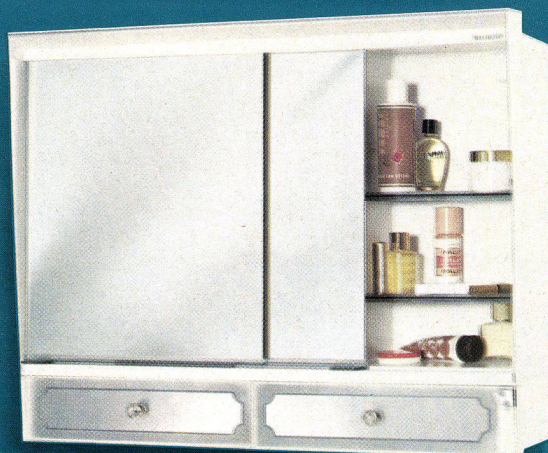

Maße: 62 x 46 x 15,5 cm
Farbe: weiß

Fr. 128.–

MANNEQUIN A 34

Chic und modern – Toilettenschrank mit 3tlg. Frisierspiegel – blendsichere Beleuchtung (Leuchtstoffröhre 220 V/20 W) – Steckdose – ausgesuchte Inneneinrichtung mit Spezial-Zahnbürstenhalter – als Aufputz- und Einbauschränk verwendbar

Maße: 62 x 46 x 15,5 cm
Farbe: weiß

Fr. 148.–

A 32

A 34

A 48

A 56

A 46

A 47

MILADY A 48

Kombinierter Wandschrank mit Schubladen-Unterteil – zwei Spiegel-Schiebetüren – für Aufputz und Einbau geeignet

Maße: 62 x 48 x 15,5 cm Farbe: weiß

Fr. 98.–

LADY A 46

Zweckmäßiger Wandschrank – zwei Spiegel-Schiebetüren für Aufputz und Einbau geeignet

Fr. 189.–

STARLETTE A 47

Junger frischer Stil – Toilettenschrank mit 3tlg. Frisierspiegel – Inneneinrichtung komplett verstellbar – Zahnbürstenhalter – zur Aufputz- und Einbaumontage geeignet

Maße: 62 x 40 x 15,5 cm Farbe: weiß