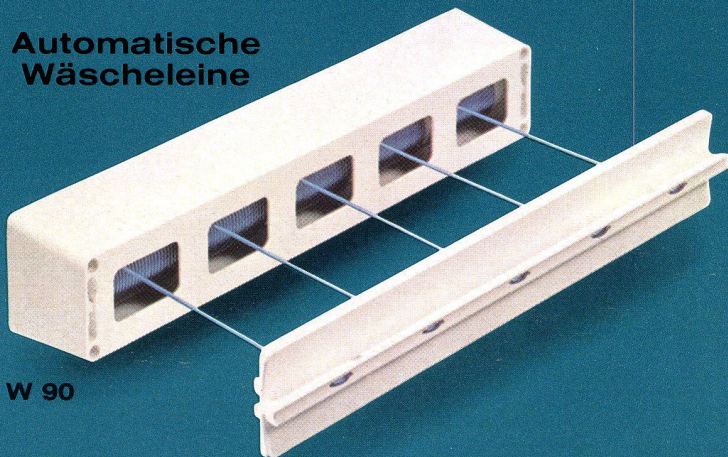

Automatische Wäscheleine

W 90