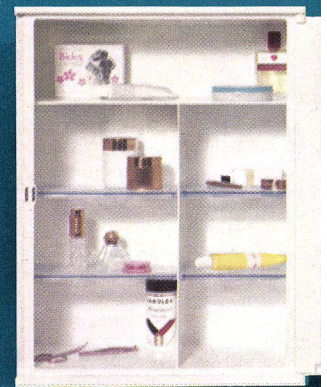

CAPRICE A 24

Ausführung wie Capriole A 25 ohne Unterschubladen

(o. Abb.)
Fr. 118.–

ARZNEISCHRANK A 18

Sicherer formschöner Medikamentenschrank – viel Platz durch verstellbare Inneneinrichtung und Ablageschalen an der Innentür – ohne Spiegel – mit Magnetverschluss – zusätzlich mit Schlüssel fest verschließbar

Maße: 33 x 44,5 x 15,5 cm
Farbe: weiß

Fr. 39.50

A 25

A 18

A 19

A 11

CADETTE A 19

Vielseitig verwendbarer Wandschrank – außergewöhnlich geräumig – geöffnet ca. 1,20 m breite Ablagefläche – verstellbare Inneneinrichtung mit Schubladen – Ablageschalen an den Innentüren – zweitürig ohne Spiegel – Magnetverschluss – zusätzliches Sicherheitsschloß

Maße: 65 x 44,5 x 15,5 cm
Farbe: weiß

Fr. 85.–

GAMINE A 11

Ansprechender Kosmetikschrank mit großem Außenspiegel – verstellbare Inneneinrichtung – Innentür mit kombiniertem Zahnbürsten- und Lippenstifthalter – Ablageschalen – Magnetverschluss – verriegelbar