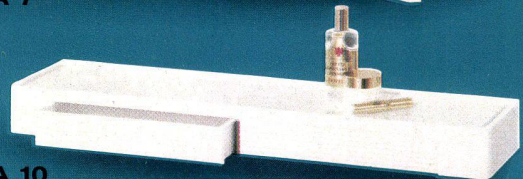

Maße: Aufputzmodell 70 x 52 x 16 cm
Farbe und Dekor: weiß/silber, schwarz/gold **Fr. 198.–**

A 9

A 22

A 12

WASCHBECKEN-ABLAGE A 22

Moderne Linie – stabile geschlossene Form – vielseitig verwendbar – geschliffene Glasauflage – abnehmbare Zierleiste – 2 tiefe geräumige Schubladen mit praktischen Einsatzschalen
Maße: 70 x 7,5 x 14 cm Farbe und Dekor: weiß/silber, weiß/gold, schwarz/silber, schwarz/gold **Fr. 29.50**

LIBERTINE-LUX A 12

Erweiterte Ausführung von Toilettenschrank Libertine A 7 – jedoch zusätzlich im Untersatz Kosmetik- und Rasurleuchte, sowie zwei zweckmäßige Schubladen mit Spiegel-Dekor
Maße: Aufputzmodell 60 x 52 x 16 cm
Farbe: weiß Dekor: Spiegel **Fr. 168.–**

Maße: Aufputzmodell 60 x 47 x 16 cm
Farbe und Dekor: weiß/silber, weiß/gold **Fr. 138.–**

A 7

A 10

A 57

WASCHBECKEN-ABLAGE A 10

Große Abstellfläche – geschliffene Glasauflage – zwei praktische Schubladen mit festem Anschlag
Maße: 60 x 6 x 13 cm Farbe: weiß und schwarz **Fr. 18.50**