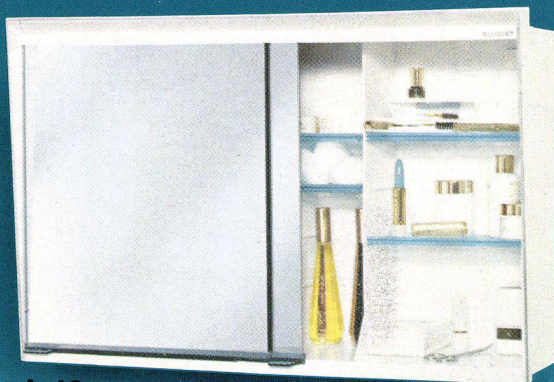

ROMANTICA A 32

Bewährter Wandschrank – zwei Spiegel-Schiebetüren auf Gleitschienen – blendsichere Beleuchtung (Leuchtstoffröhre 220 V/20 W) – verstellbare Einlegeböden und Schubladen – Spezial-Einteilung für Medikamente – Steckdose – vielseitige Verwendungsmöglichkeiten – Aufputz- oder Einbau-Montage

Maße: 62 x 46 x 15,5 cm
Farbe: weiß

Fr. 128.–

MANNEQUIN A 34

Chic und modern – Toilettenschrank mit 3tlg. Frisierspiegel – blendsichere Beleuchtung (Leuchtstoffröhre 220 V/20 W) – Steckdose – ausgesuchte Inneneinrichtung mit Spezial-Zahnbürstenhalter – als Aufputz- und Einbauschränk verwendbar

Maße: 62 x 46 x 15,5 cm
Farbe: weiß

Fr. 148.–

A 46

MILADY A 48

Kombinierter Wandschrank mit Schubladen-Unterteil – zwei Spiegel-Schiebetüren – für Aufputz und Einbau geeignet

Maße: 62 x 48 x 15,5 cm Farbe: weiß

Fr. 98.–

LADY A 46

Zweckmäßiger Wandschrank – zwei Spiegel-Schiebetüren für Aufputz und Einbau geeignet

Maße: 62 x 40 x 15,5 cm Farbe: weiß

Fr. 75.–

IDOLE A 56

Bezauberndes Modell – Ausstattung wie A 34 – verschließbar – unten zusätzlich zwei geräumige Schubladen – ganz ausziehbar

Maße: 62 x 54 x 15,5 cm Farbe: weiß

Fr. 189.–

STARLETTE A 47

Junger frischer Stil – Toilettenschrank mit 3tlg. Frisierspiegel – Inneneinrichtung komplett verstellbar – Zahnbürstenhalter – zur Aufputz- und Einbaumontage geeignet

Maße: 62 x 40 x 15,5 cm Farbe: weiß

Fr. 89.–