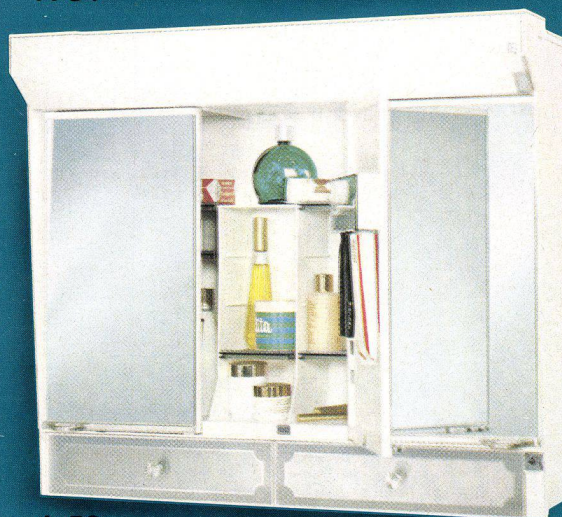

Maße: 62 x 46 x 15,5 cm
Farbe: weiß

Fr. 128.–

MANNEQUIN A 34

Chic und modern – Toilettenschrank mit 3tlg. Frisierspiegel – blendsichere Beleuchtung (Leuchtstoffröhre 220 V/20 W) – Steckdose – ausgesuchte Inneneinrichtung mit Spezial-Zahnbürstenhalter – als Aufputz- und Einbauschränk verwendbar

Maße: 62 x 46 x 15,5 cm
Farbe: weiß

Fr. 148.–

A 32

A 34

A 48

A 56

A 46

A 47

MILADY A 48

Kombinierter Wandschrank mit Schubladen-Unterteil – zwei Spiegel-Schiebetüren – für Aufputz und Einbau geeignet

Maße: 62 x 48 x 15,5 cm Farbe: weiß

Fr. 98.–

LADY A 46

Zweckmäßiger Wandschrank – zwei Spiegel-Schiebetüren für Aufputz und Einbau geeignet

Fr. 189.–

STARLETTE A 47

Junger frischer Stil – Toilettenschrank mit 3tlg. Frisierspiegel – Inneneinrichtung komplett verstellbar – Zahnbürstenhalter – zur Aufputz- und Einbaumontage geeignet

Maße: 62 x 40 x 15,5 cm Farbe: weiß