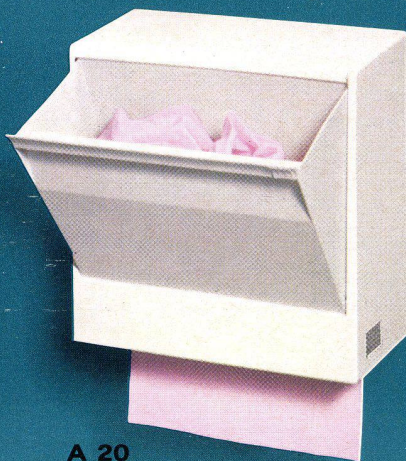

FILAX W 90 Automatische Wäscheleine

Für über 25 kg Naßwäsche – beliebig bis 3,50 m auszuspannen – insgesamt 17,5 m PVC-Wäscheleine – die 5 Leinen rollen nach Gebrauch automatisch in das Gehäuse zurück
Maße: 40 x 7,5 x 8,5 cm Farbe: weiß

Fr. 28.90

ALLIBOX A 20

Abfallkippe mit Spender für Papiertücher und Watte in einem formschönen Gehäuse kombiniert – besonders praktisch und hygienisch

Maße: 28 x 28,5 x 13 cm Farbe: weiß

Fr. 18.50

WC-SITZ ABC 67

Luxus-Ausführung – glatte moderne hygienische Form – absolut bruchsicher – Befestigung verstellbar – paßt auf alle handelsüblichen WC-Becken

Farbe: weiß, schwarz, blau, rosa, grau, beige

Fr. 39.50

KOMBI-PAPIERSPENDER A 30

Toilettenpapier-Spender für alle Rollengrößen bis 1000 Blatt – Aschenbecher – Spezialfach für Dufttabletten zur Luftverbesserung

Maße: 16,5 x 15 x 15 cm Farbe: weiß/grau

Fr. 14.90

NEU! Bären-Wäscheklammern

Sonder-Prospekt bitte anfordern!

Automatische Wäscheleine

A 20

A 30

Dieses Zeichen bürgt für einen echten ALLIBERT

Koenig Apparate AG
Bocklerstr. 33/37
8051 Zürich

Verkauf im Fachgeschäft:

Bitte verlangen Sie unverbindliche Vorführung und ausführliche Beratung über das Allibert-Toilettenschrank-Programm

WTC 410-(330/885 mF) dtisch.

Preis- und Modelländerung vorbehalten · SEV-zugelassen