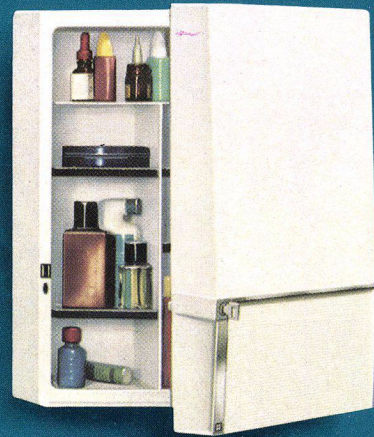

Fr. 89.–

CAPRIOLE A 25

Praktischer Toilettenschrank mit 3tlg. Frisierspiegel – Beleuchtung 220 V – verstellbare Einlegeböden – Schubfächer – Ablageschalen an den Innentüren – Magnetverschluss – Steckdose – unten zwei geräumige Schubladen mit Teleskopführung
Maße: 60 x 52,5 x 15,5 cm Farbe: weiß **Fr. 138.–**

CAPRICE A 24

Ausführung wie Capriole A 25 ohne Unterschubladen

(o. Abb.)
Fr. 118.–

ARZNEISCHRANK A 18

Sicherer formschöner Medikamentenschrank – viel Platz durch verstellbare Inneneinrichtung und Ablageschalen an der Innentür – ohne Spiegel – mit Magnetverschluss – zusätzlich mit Schlüssel fest verschließbar

Maße: 33 x 44,5 x 15,5 cm
Farbe: weiß

Fr. 39.50

A 25

A 18

A 19

A 11

CADETTE A 19

Vielseitig verwendbarer Wandschrank – außergewöhnlich geräumig – geöffnet ca. 1,20 m breite Ablagefläche – verstellbare Inneneinrichtung mit Schubladen – Ablageschalen an den Innentüren – zweitürig ohne Spiegel – Magnetverschluss – zusätzliches Sicherheitsschloß

Maße: 65 x 44,5 x 15,5 cm
Farbe: weiß

Fr. 85.–

GAMINE A 11

Ansprechender Kosmetikschrank mit großem Außenspiegel – verstellbare Inneneinrichtung – Innentür mit kombiniertem Zahnbürsten- und Lippenstifthalter – Ablageschalen – Magnetverschluss – verriegelbar