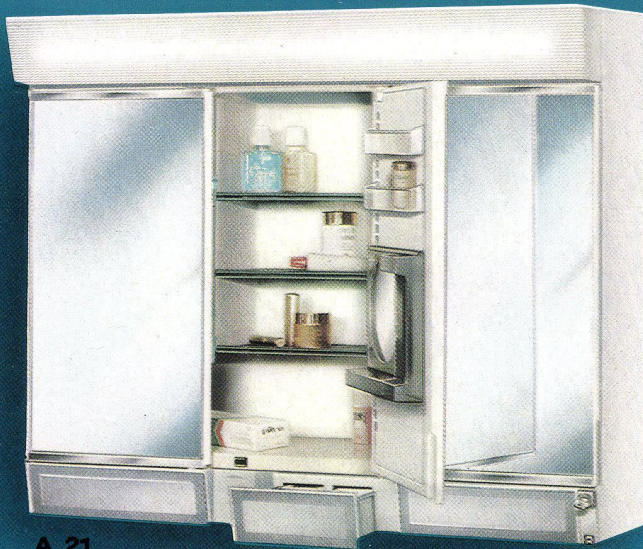

ALLIBERT®

Toilettenschränke

für jeden nützlich

SILHOUETTE A 21

Eleganter Toilettenschrank mit besonderer Note – 3tlg. Kristall-Frisierspiegel – beste Ausleuchtung (Leuchtstoffröhre 220 V/20 W) – großzügige Inneneinrichtung – mit Kosmetik-Vergrößerungsspiegel – Steckdose – verschließbares Medikamentenfach – unten 2 geräumige Schubladen, zusätzlich Kosmetik- und Rasurleuchte

Maße: Aufputzmodell 70 x 58 x 16 cm

Farbe: weiß

Dekor: silber, gold, Spiegel

Fr. 268.–

EINBAUSCHRANK A 23

Spezial-Einbauschränk der Luxusklasse – 3tlg. Kristall-Frisierspiegel – helle Beleuchtung (Leuchtstoffröhre 220 V/20 W) – verchromter Metallrahmen – Steckdose – Zahnbürstenhalter – verstellbare Inneneinrichtung – verschließbares Medizinfach – Magnetverschluss – praktische Drucktasten-Öffnung

Außenmaße: 79 x 65 x 13,5 cm (auf Kachelgröße abgestimmt)

Einbaumaße: 74,5 x 59,5 x 10 cm

Farbe: weiß

Fr. 298.–

A 21

A 23

A 61

A 37

POMPADOUR A 61

Toilettenschrank in Stilausführung – mit 3tlg. Frisierspiegel – Warmtonröhre 220 V/20 W mit Spezialzugschalter – komplett verstellbare Inneneinrichtung mit Ablageschalen und Schubfächern – Sicherheitssteckdose – Zahnbürstenhalter – verschließbares Medikamentenfach – unten 2 geräumige teleskopgeführte Schubladen mit Samteffekt – Vergrößerungsspiegel im Schrank – Außenmaße: 62 x 54 x 15,5 cm