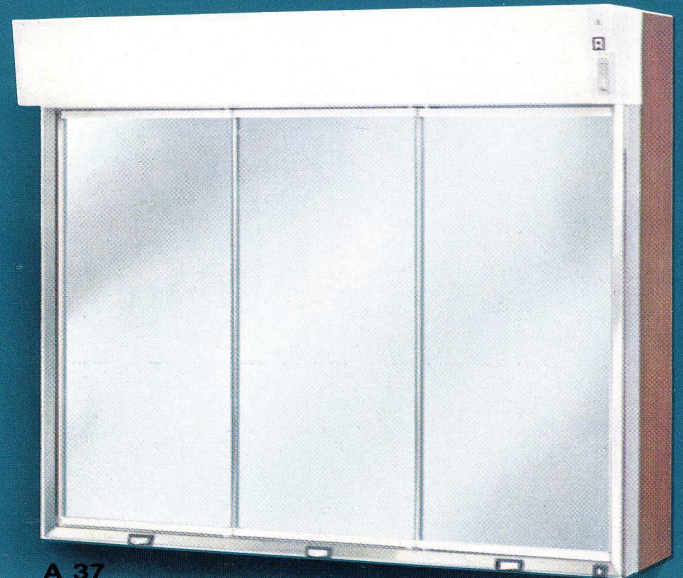

Maße: Aufputzmodell 70 x 58 x 16 cm

Farbe: weiß

Dekor: silber, gold, Spiegel

Fr. 268.–

EINBAUSCHRANK A 23

Spezial-Einbauschränk der Luxusklasse – 3tlg. Kristall-Frisierspiegel – helle Beleuchtung (Leuchtstoffröhre 220 V/20 W) – verchromter Metallrahmen – Steckdose – Zahnbürstenhalter – verstellbare Inneneinrichtung – verschließbares Medizinfach – Magnetverschluss – praktische Drucktasten-Öffnung

Außenmaße: 79 x 65 x 13,5 cm (auf Kachelgröße abgestimmt)

Einbaumaße: 74,5 x 59,5 x 10 cm

Farbe: weiß

Fr. 298.–

A 21

A 23

A 61

A 37

POMPADOUR A 61

Toilettenschrank in Stilausführung – mit 3tlg. Frisierspiegel – Warmtonröhre 220 V/20 W mit Spezialzugschalter – komplett verstellbare Inneneinrichtung mit Ablageschalen und Schubfächern – Sicherheitssteckdose – Zahnbürstenhalter – verschließbares Medikamentenfach – unten 2 geräumige teleskopgeführte Schubladen mit Samteffekt – Vergrößerungsspiegel im Schrank – Außenmaße: 62 x 54 x 15,5 cm