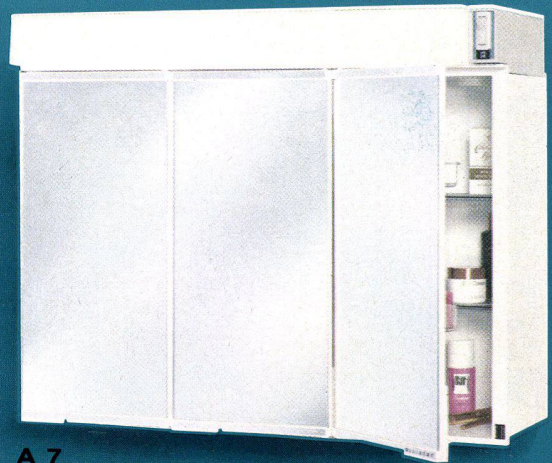

PANORAMA A 9

Familien-Toilettenschrank für höchste Ansprüche – 3tlg. Kristall-Frisierspiegel – großzügige Beleuchtung (Leuchtstoffröhre 220 V/20 W) – Steckdose – verstellbare Inneneinrichtung mit Schubladen und Kosmetik-Vergrößerungsspiegel – verschließbares Medikamentenfach – Magnetverschluss – praktisches Öffnen durch Drucktasten

Maße: Aufputzmodell 70 x 52 x 16 cm
Farbe und Dekor: weiß/silber, schwarz/gold **Fr. 198.–**

WASCHBECKEN-ABLAGE A 22

Moderne Linie – stabile geschlossene Form – vielseitig verwendbar – geschliffene Glasauflage – abnehmbare Zierleiste – 2 tiefe geräumige Schubladen mit praktischen Einsatzschalen
Maße: 70 x 7,5 x 14 cm Farbe und Dekor: weiß/silber, weiß/gold, schwarz/silber, schwarz/gold **Fr. 29.50**

LIBERTINE-LUX A 12

Erweiterte Ausführung von Toilettenschrank Libertine A 7 – jedoch zusätzlich im Untersatz Kosmetik- und Rasurleuchte, sowie zwei zweckmäßige Schubladen mit Spiegel-Dekor
Maße: Aufputzmodell 60 x 52 x 16 cm
Farbe: weiß Dekor: Spiegel **Fr. 168.–**

LIBERTINE A 7

Formschöner Toilettenschrank – 3tlg. Frisierspiegel – Beleuchtung 220 V – 2 Kerzenbirnen – Steckdose – verriegelbares Medikamentenfach – Türen mit Magnetverschluss – innen mit nützlichen Ablageschalen – verstellbare Fächer mit Schubladen

Maße: Aufputzmodell 60 x 47 x 16 cm
Farbe und Dekor: weiß/silber, weiß/gold **Fr. 138.–**

A 7

WASCHBECKEN-ABLAGE A 10

Große Abstellfläche – geschliffene Glasauflage – zwei praktische Schubladen mit festem Anschlag
Maße: 60 x 6 x 13 cm Farbe: weiß und schwarz **Fr. 18.50**

ELEGANTE A 57

Toilettenschrank – 3tlg. Spiegel – Ausführung wie A 34 – verschließbar – Unterteil mit großer Abstellfläche –
Maße: 62 x 58 x 15,5 cm zusätzlich Türfach **Fr. 178.–**
Farbe: weiß