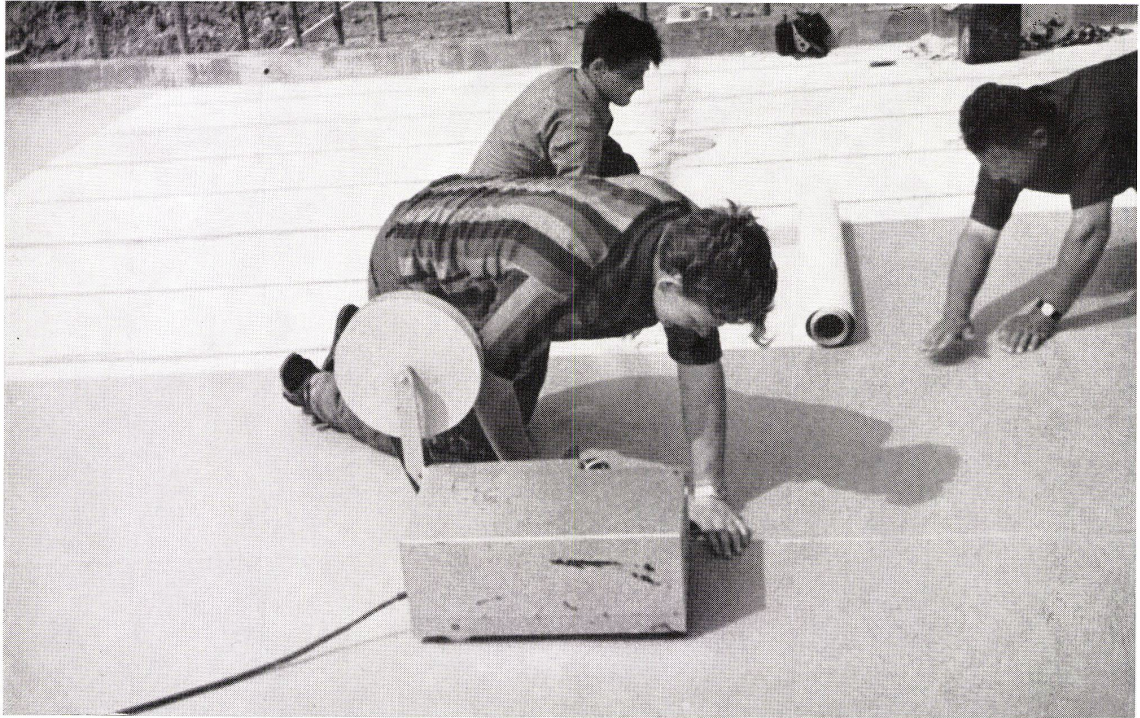

Kilcher

Efkalon®

Dachbelag

Hypalonfolie mit Asbestkaschierung
Ozon- und UV-Strahlen-beständig
blechlose Anschlüsse, wenig Gewicht
speziell geeignet für vorfabrizierte Dachkonstruktionen

Fanaprene

Kunstgummi – Flachdachbelag aus Neoprene

Fanalon

Kunstgummi – Dachbelag aus Hypalon®

Kilcher®

Deformations- und Gleitlager

(in- und ausländische Patente)

F. KILCHER Bausolationen AG, 4565 Recherswil

Telephon 065 45 645