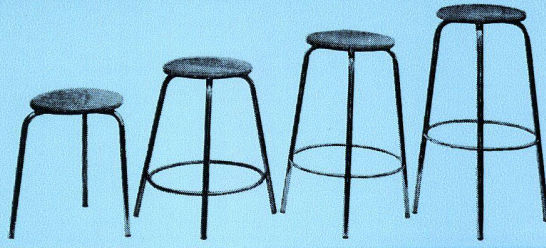

Reppisch-Werke AG

8953 Dietikon/Schweiz Telefon 051/88 68 22

H 10  
45-60 90.-

H 12  
50-80 90.-

H 45 - H 50 40.- HR 55 60.- HR 65 65.- HR 75 70.-

St 45 55.-

St 45  
gestapelt

St 10  
45-60 120.-

St 12  
50-80 120.-

St 30 o. Rollen 100.-  
St 30 m. Rollen 120.-

St 80R  
Plastik 190.-

St 70  
stapelbar 92

RWD-Kevi-St. ST 40  
CORD rot-blau-grau  
PLASTIK  
rot-blau-schwarz  
+ Chrom 10.-  
+ Rollen 20.-  
+ Feder 5.-  
+ 4 cm Polster 10.-  
+ Armlehnen 30.-  
Suezia-Stoff  
rot-blau-grau 10.-  
Kunstleder  
schwarz 10.-