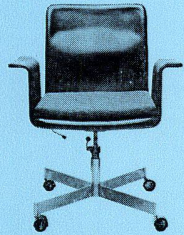

St 40 R

St 40 R

St 40 R

St 40 R

St 40 R

St 40 R

St 40 120.-

St X Schülerstuhl  
35-50 55.-

St H Schülerstuhl  
35-50 55.-

St 20 Schülerstuhl  
30-45 90.-/m. R. 100.-

St 60 R  
Leder 590.-

St 60  
Leder 490.-

St 65 R  
Kunstl. 600.-

Diese grosse RWD+Kevi-Stuhlkollektion ist in den Ausstellungs-  
räumen des RWD-Hochhauses in Dietikon und bei unseren Wieder-  
verkäufern zu besichtigen.