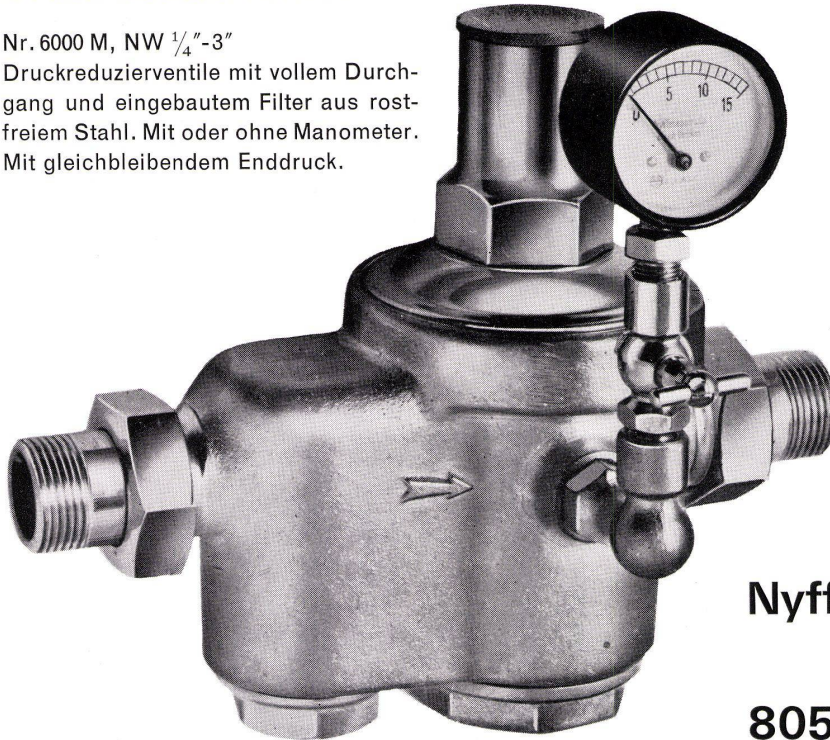

Druckreduzierventile

Nr. 6000 M, NW $\frac{1}{4}$ "-3"

Druckreduzierventile mit vollem Durchgang und eingebautem Filter aus rostfreiem Stahl. Mit oder ohne Manometer. Mit gleichbleibendem Enddruck.

**Armaturen
für Wasser
Gas
Heizung
Lüftung
Industrie**