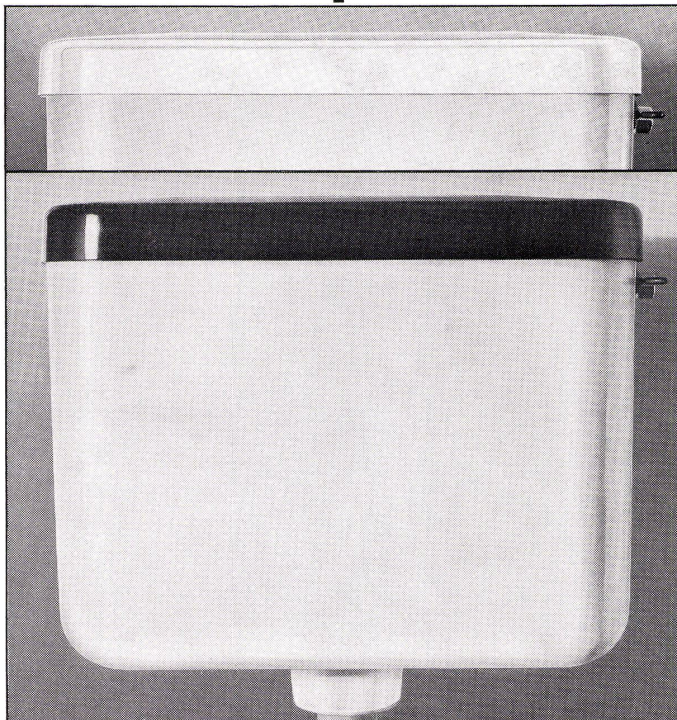

für modern planende Installateure

Der SUPERFORM-Spülkasten besteht aus einem sich nicht verändernden Kunststoff.

Dieses Material ist schlagfest, spannrissfrei, lichtecht und säurebeständig.

Aufgrund seiner technisch einwandfrei gelösten Konstruktion garantiert der SUPERFORM-Spülkasten für beste, geräuscharme und nicht zu überbietende Spülwirkung.

Er funktioniert störungsfrei, ist alterungsbeständig und unkompliziert in der Montage.

Zu beziehen durch die Mitglieder des Schweiz. Grosshandelsverbandes der sanitären Branche.

Weitere Auskunft und Prospekt direkt durch
F. Huber + Co. Sanitäre Artikel, Imfeldstrasse 39/43
8037 Zürich, Tel. 051 28 92 65

Die Marke SUPERFORM bürgt für ein hochwertiges Schweizerprodukt.

DER SUPERFORM-Schwimmerhahn ist einfach zu montieren, funktioniert absolut zuverlässig und gestattet eine rasche und zugleich sehr geräuscharme Füllung des Spülkastens.

Gegen Schwitzwasser isoliert

3