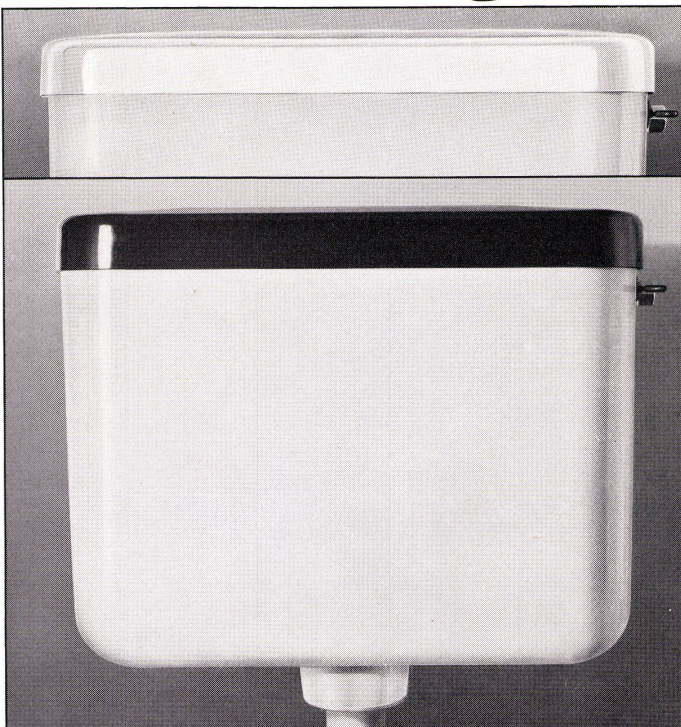

Alfons Keller, Metallbau
St.Jakob-Straße 11, St.Gallen
Telefon (071) 24 82 33

Super form

Die Ideallösung für moderne WC-Anlagen

Der SUPERFORM-Spülkasten besteht aus einem sich nicht verändernden Kunststoff. Dieses Material ist schlagfest, spannrissfrei, lichtecht und säurebeständig. Aufgrund seiner technisch einwandfrei gelösten Konstruktion garantiert der SUPERFORM-Spülkasten für beste, geräuscharme und nicht zu überbietende Spülwirkung. Er funktioniert störungsfrei, ist alterungsbeständig und unkompliziert in der Montage. Die Marke SUPERFORM bürgt für ein hochwertiges Schweizerprodukt.