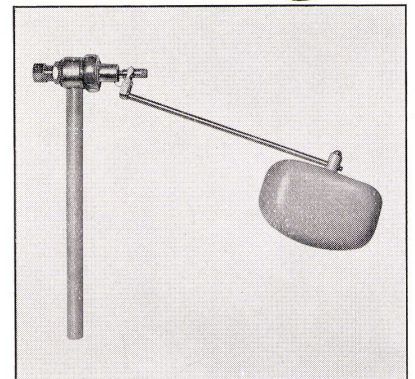

Alfons Keller, Metallbau
St.Jakob-Straße 11, St.Gallen
Telefon (071) 24 82 33

Super form

Die Ideallösung für moderne WC-Anlagen

Der SUPERFORM-Spülkasten besteht aus einem sich nicht verändernden Kunststoff. Dieses Material ist schlagfest, spannrissfrei, lichtecht und säurebeständig. Aufgrund seiner technisch einwandfrei gelösten Konstruktion garantiert der SUPERFORM-Spülkasten für beste, geräuscharme und nicht zu überbietende Spülwirkung. Er funktioniert störungsfrei, ist alterungsbeständig und unkompliziert in der Montage. Die Marke SUPERFORM bürgt für ein hochwertiges Schweizerprodukt.

Der SUPERFORM-Schwimmerhahn ist einfach zu montieren, funktioniert absolut zuverlässig und gestattet eine rasche und zugleich sehr geräuscharme Füllung des Spülkastens.

3

Weitere Auskunft und Prospekt direkt durch
F. Huber + Co. Sanitäre Artikel, Imfeldstrasse 39/43
8037 Zürich, Tel. 051 28 92 65