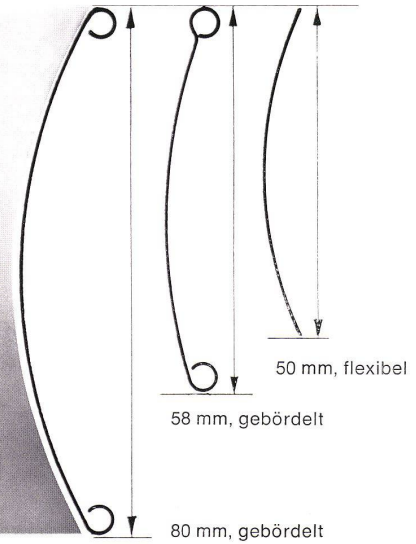

Schenker Storen

Schenker-Lamellen-Raffstoren REFLEX können auf der Aussen- oder auf der Innenseite der Fenster montiert werden. Die beste Hitzeabschirmung wird durch die Aussenmontage erreicht. Um den Raffstoren noch eine grössere Stabilität zu verleihen, fabrizieren wir Storen mit verstärkten gebördelten Lamellen.

Als Neuheit liefern wir Raffstoren-anlagen mit extrabreiten Lamellen (80 mm). Vorteile: bessere Sicht vom Raum nach aussen, ruhigere Gliederung der Fassaden. Unsere Breitlamellen können so stark geschlossen werden, dass eine unerwünschte Sicht von aussen in die beleuchteten Räume ausgeschlossen ist (wichtig bei Spitälern und Parterrräumen).

Emil Schenker AG
Storenfabrik
5012 Schönenwerd SO
Telephon 064-41 2031

1. Weitere Vorteile:
2. Einbrennlackierte Lamellen
   - Textilaufzugband (TEXBAND), keine Stahlbandbrüche mehr
   - Kein Windeinfluss unter Verstellen der Lamellen
   - Eigene betriebsinterne Projektionstechnische Abteilung für motorisierte und zentralgesteuerte Anlagen (Beratungsdienst in elektrotechnischen Fragen)