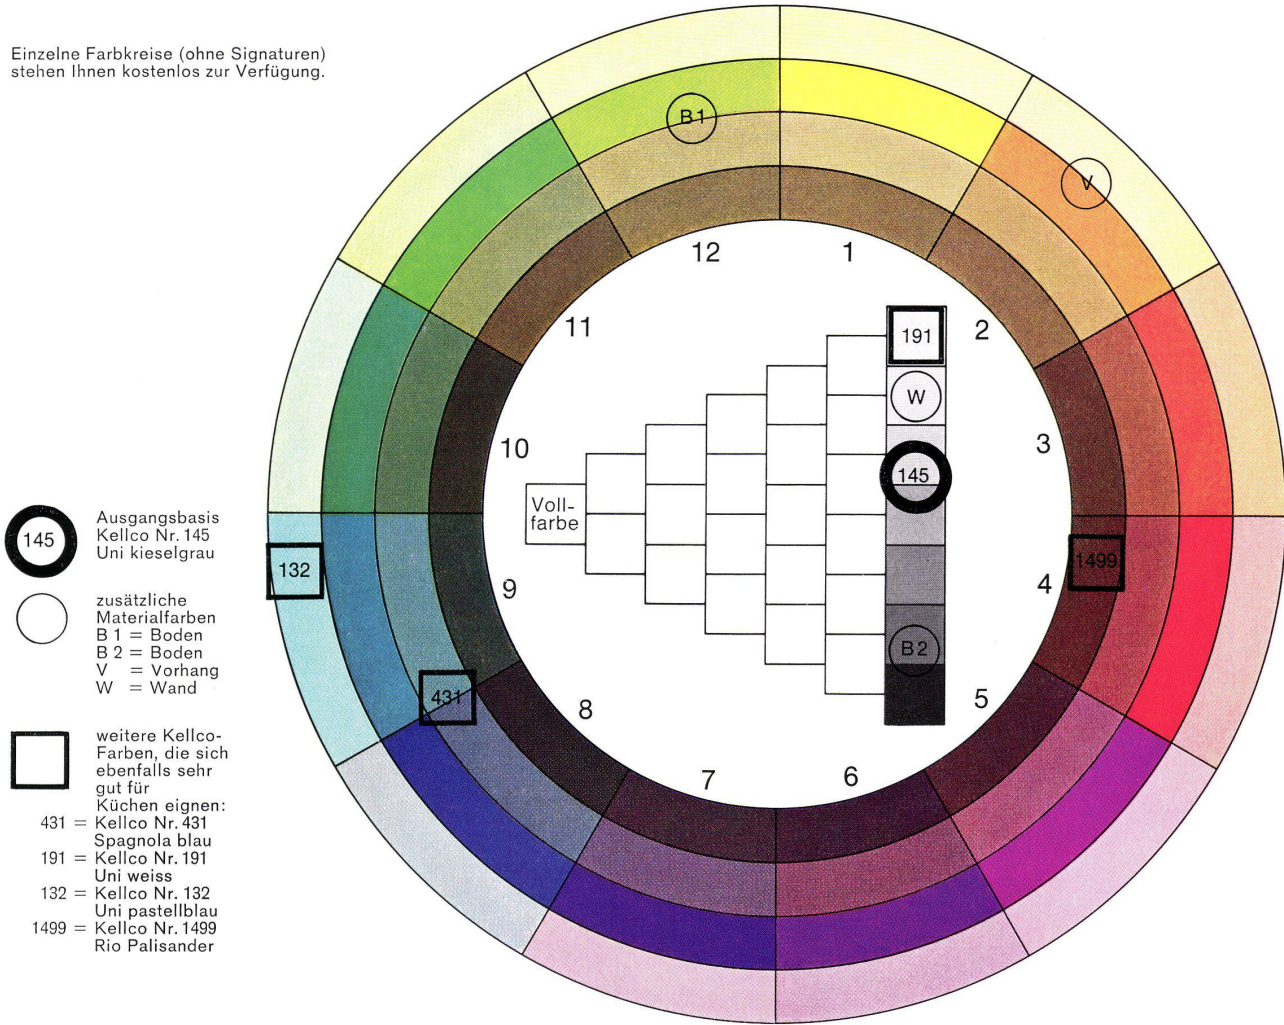

Jeder Quadratmeter Kellco ist fabrikgarantiert! – soll da die Güte noch extra beschrieben werden? . . . das Thema Farbgebung scheint uns viel wichtiger.

Zusammen mit einem kompetenten Fachmann haben wir ein Hilfsmittel für das sichere Kombinieren mit Farben geschaffen – Sie finden es auf der Rückseite dieses Blattes.

Technische Angaben sowie ein Farbkreis werden Ihnen erlauben, farblich richtige und Ihren eigenen Ideen und Bedürfnissen entsprechende Farbkombinationen zusammenzustellen. Kellco-Kunststoffplatten, Bodenbeläge, Textilien und andere Materialien lassen sich stets ideal verbinden – unser Bild zeigt Ihnen eine von vielen Möglichkeiten. bitte wenden ►

Kellco Nr.145

Einzelne Farbkreise (ohne Signaturen) stehen Ihnen kostenlos zur Verfügung.

Kellco Nr. 145

Kellco Nr. 431

Kellco Nr. 191

Kellco Nr. 1499

Kellco-Kunststoffplatten für Küchen

Das sichere Kombinieren mit Farben wird durch den abgebildeten Farbkreis vereinfacht. Der in 12 nummerierte Sektoren unterteilte Kreis umfasst vier Farbtonstufen (von aussen nach innen): hellklar – Vollfarbe – trüb – dunkelklar (z. B. hellrot – rot – graurot – dunkelrot). Als Anleitung und gleichzeitig auch Kombinationsbeispiel sind die Farbtöne des Vorderseitenbildes im Farbkreis eingetragen. Ausgangsbasis bildet die für Küchen sehr gut geeignete Kellco-Platte Nr. 145 (Uni kieselgrau) – im Farbkreis fett eingetragene. Alle zusätzlichen Materialfarben (Wände, Boden, Teppiche) sind dagegen mit einem dünnen Kreis festgehalten.

Das innerhalb des Farbkreises reproduzierte farbtongleiche Dreieck wird vor allem dem Kenner der Farblehre viel bieten – erlaubt es doch eine noch feinere Einstufung der einzelnen Farbwerte.

Zur einfachen Erarbeitung Ihrer eigenen Farbkombinationen legen Sie von Fall zu Fall eine transparente Folie (Azetat) über den Farbkreis.