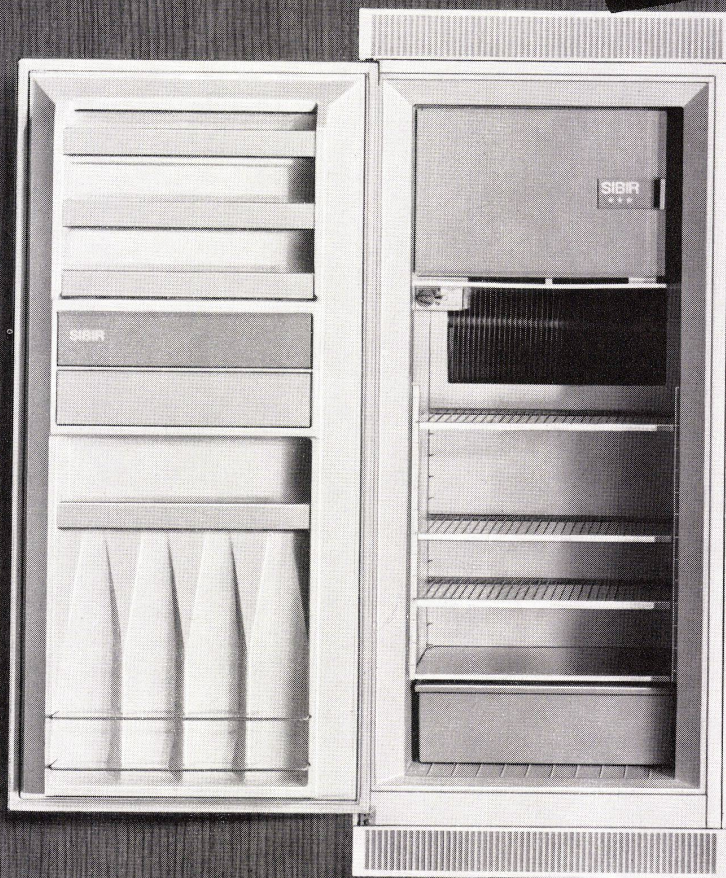

Sensationelle Preise
mit SIBIR-Qualität

NEUE * * *
EINBAU-MODELLE
E130 Liter Fr. 345.-
E190 Liter Fr. 395.-

SIBIR

- echte Zweitemperaturen-Kühlschränke mit getrennter Kälteerzeugung und rundum isoliertem grossem ***Tiefkühlabteil für das Selbsteinfrieren und Lagern von Tiefkühlprodukten bei stets mindestens minus 18°C.
- vollautomatische Abtauvorrichtung ohne Beeinflussung des ***Tiefkühlabteils.
- automatische Tauwasserableitung und Verdunstung (kein lästiges Entleeren von Gefässen mehr notwendig).
- grosse Kälteleistung dank der **NEUEN** Absorption. Kein höherer Stromverbrauch als bei vergleichbaren Motor-Kühlschränken. Absolut geräuschlos und mechanisch abnützungsfrei.

Preise ohne Lüftungsgitter.

Diese Apparate weisen alle denkbaren Vorzüge auf. Sie sind damit in jeder Hinsicht zukunftssicher. Somit ist auch nach vielen Jahren Ihr Kühlschrank noch modern.

Darum mit SIBIR an die ZUKUNFT denken!

5 Jahre Vollgarantie auf die Funktion *aller* Teile.

Weitere SIBIR-Einbaumodelle:
E 60 E 70 E 250

Verlangen Sie bitte Offerten und die neuen Einbau-Mass-Skizzen

SIBIR Kühlapparate GmbH
8952 Schlieren, Tel. (051) 98 84 44