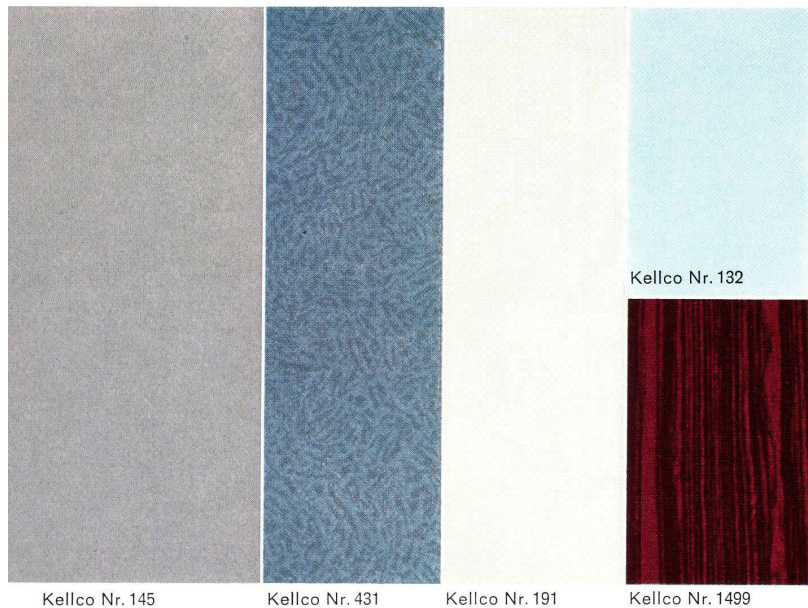

Einzelne Farbkreise (ohne Signaturen) stehen Ihnen kostenlos zur Verfügung.

Kellco Nr. 145

Kellco Nr. 431

Kellco Nr. 191

Kellco Nr. 1499

Kellco-Kunststoffplatten für Küchen

Das sichere Kombinieren mit Farben wird durch den abgebildeten Farbkreis vereinfacht. Der in 12 nummerierte Sektoren unterteilte Kreis umfasst vier Farbtonstufen (von aussen nach innen): hellklar – Vollfarbe – trüb – dunkelklar (z. B. hellrot – rot – graurot – dunkelrot). Als Anleitung und gleichzeitig auch Kombinationsbeispiel sind die Farbtöne des Vorderseitenbildes im Farbkreis eingetragen. Ausgangsbasis bildet die für Küchen sehr gut geeignete Kellco-Platte Nr. 145 (Uni kieselgrau) – im Farbkreis fett eingetragene. Alle zusätzlichen Materialfarben (Wände, Boden, Teppiche) sind dagegen mit einem dünnen Kreis festgehalten.

Die seitlich abgebildeten und im Farbkreis mit einem Quadrat eingetragenen Kellco-Farben sind Tonwerte, die sich ebenfalls sehr gut für Küchen eignen. Sie können damit eigene Farbkombinationen entwickeln.

Da die Materialfarben nicht immer genau den Abstufungen des Farbkreises entsprechen, kann die gewünschte Farbmischung durch das Einrahmen von zwei oder vier Farbkreisfarben (Schnittpunkt) erzielt werden.

Das innerhalb des Farbkreises reproduzierte farbtongleiche Dreieck wird vor allem dem Kenner der Farblehre viel bieten – erlaubt es doch eine noch feinere Einstufung der einzelnen Farbwerte.

Zur einfachen Erarbeitung Ihrer eigenen Farbkombinationen legen Sie von Fall zu Fall eine transparente Folie (Azetat) über den Farbkreis.

Dadurch haben Sie die Möglichkeit, alle Kellco- und Materialfarben mit Filzschreiber – Ihrem eigenen Farbeempfinden entsprechend – in den Farbkreis einzusetzen.

Keller+Co AG 5313 Klingnau AG

056/45 27 70