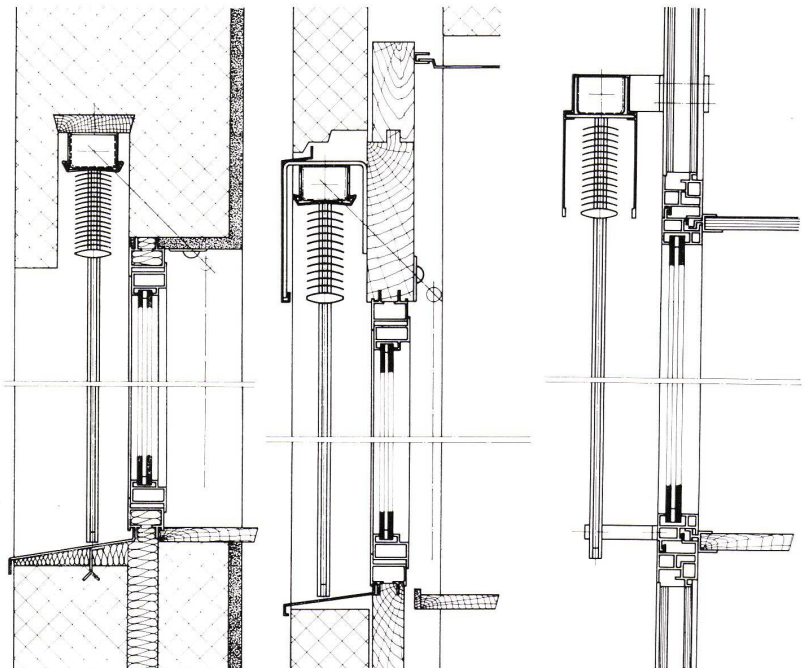

Schenker Storen

Schenker-Lamellen-Raffstoren REFLEX können auf der Aussen- oder auf der Innenseite der Fenster montiert werden. Die beste Hitzeabschirmung wird durch die Aussenmontage erreicht. Um den Raffstoren noch eine grössere Stabilität zu verleihen, fabrizieren wir Storen mit verstärkten gebördelten Lamellen.

Als Neuheit liefern wir Raffstoren-anlagen mit extrabreiten Lamellen (80 mm). Vorteile: bessere Sicht vom Raum nach aussen, ruhigere Gliederung der Fassaden. Unsere Breitlamellen können so stark geschlossen werden, dass eine unerwünschte Sicht von aussen in die beleuchteten Räume ausgeschlossen ist (wichtig bei Spitälern und Parterrräumen).

Emil Schenker AG
Storenfabrik
5012 Schönenwerd SO
Telephon 064-41 2031

1. Weitere Vorteile:
2. Einbrennlackierte Lamellen
   - Textilaufzugband (TEXBAND), keine Stahlbandbrüche mehr
   - Kein Windeinfluss unter Verstellen der Lamellen
   - Eigene betriebsinterne Projektionstechnische Abteilung für motorisierte und zentralgesteuerte Anlagen (Beratungsdienst in elektrotechnischen Fragen)