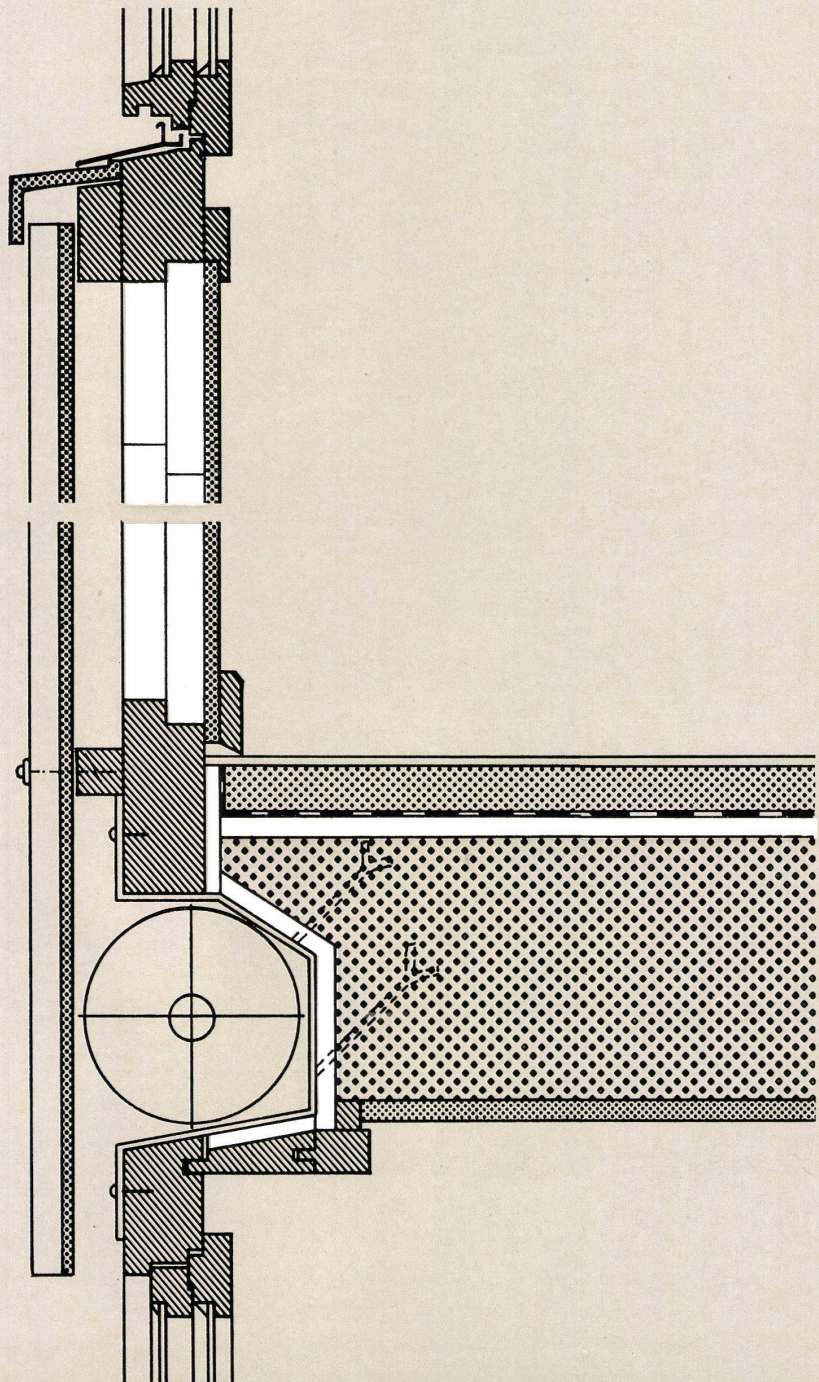

Dabei werden Hartschaumplatten aus Styropor in schwerentflammbarer Ausführung verwendet. Die Verwendung von überfalzten oder mit Nut- und Feder versehenen Platten ist empfehlenswert. Besonders gut hat sich eine in der Schnittzeichnung ausgeführte zweilagige Verlegung mit versetzten Fugen bewährt, da hierbei auch am Holzrahmenschluf keine Wärmebrücken durch ungenaues Einpassen entstehen können. Die Verklebung der zwei Hartschaumplatten wird mit geeigneten Kontaktklebern ausgeführt.