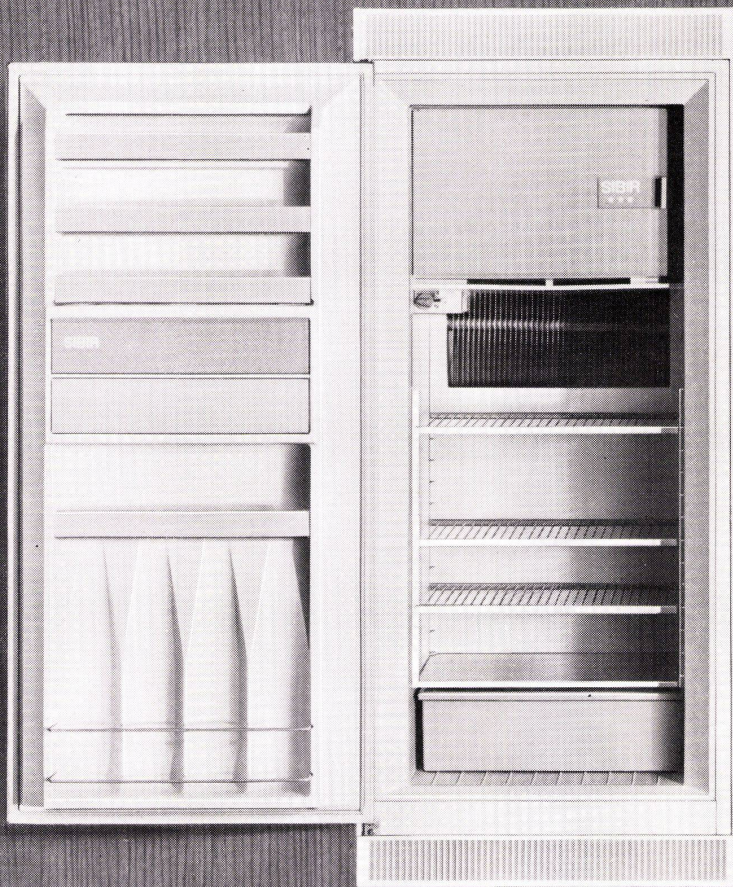

FLY SCANDINAVIAN MODERN — WORLDWIDE

SAS

SCANDINAVIAN AIRLINES SYSTEM

Lieferbar ab
1. Januar 1967

NEUE * * *
EINBAU-MODELLE
E130 Liter Fr. 345.-
E190 Liter Fr. 395.-

SIBIR

- echte Zweitemperaturen-Kühlschränke mit getrennter Kälteerzeugung und rundum isoliertem grossem ***Tiefkühlabteil für das Selbsteinfrieren und Lagern von Tiefkühlprodukten bei stets mindestens minus 18° C.
- vollautomatische Abtauvorrichtung ohne Beeinflussung des ***Tiefkühlabteils.
- automatische Tauwasserableitung und Verdunstung (kein lästiges Entleeren von Gefässen mehr notwendig).
- grosse Kälteleistung dank der **NEUEN** Absorption. Kein höherer Stromverbrauch als bei vergleichbaren Motor-Kühlschränken. Absolut geräuschlos und mechanisch abnützungsfrei.