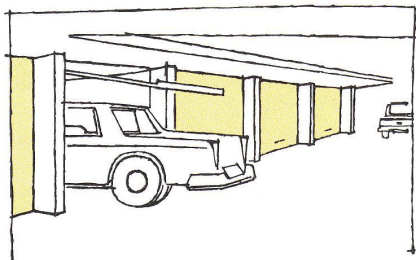

Alucolux®

farbiges Aluminium nach Mass