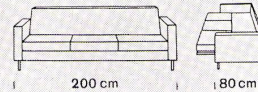

Ausgewogene Linie

Hugo Peters SWB stellt vor:
Elita 64, das grosszügige, elegante Sofa
von besonderem Sitzkomfort,
das sich mit einem Griff in ein gutes
Bett verwandeln lässt. Mit separaten
Daunen-Kissen. (3- oder 4-teilig)

Hugo Peters SWB
Inneneinrichtungen, Polsterwerkstatt
Ausstellung Bellevuehaus
Limmatquai 3 Zürich 1 Tel. 051 24 73 79

Tapeten A.G.

das führende Spezialhaus
für
Tapeten Wandstoffe Vorhänge
Innendekoration

Zürich

Fraumünsterstraße 8   Telefon 051 / 25 37 30

Göhner
Normen

Fenster

Küchen

Türen

Verlangen Sie bitte Masslisten und Prospekte

Ego Werke AG Altstätten SG Telefon 071 75 27 33,
Filialen in Bern Basel Lugano Landquart Zug,

Ernst Göhner AG Zürich,

Werner Geisser AG St. Gallen,

Maurice Guyot SA Villeneuve VD, Norba SA Genève/Biel.