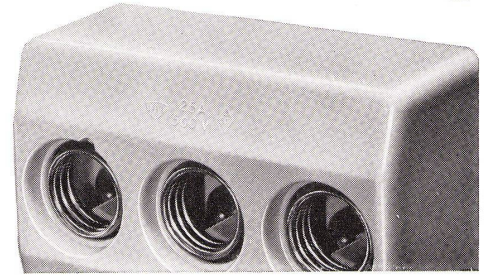

# Sicherung

**ELEKTRO-MATERIAL AG**  
Zürich Basel Bern Genf Lausanne Lugano

**Stufenlos verstellbar**  
längs des Standrohrs,  
von bodentief bis über Kopfhöhe  
ist nur der Gölz-Wäscheschirm  
«Seilspinne». Ein neuer Prospekt  
orientiert Sie ausführlich über  
seine vielen weiteren Vorteile,  
über unsere Wäschehängen und  
Teppichklopfanlagen. Verlangen  
Sie ihn unverbindlich bei