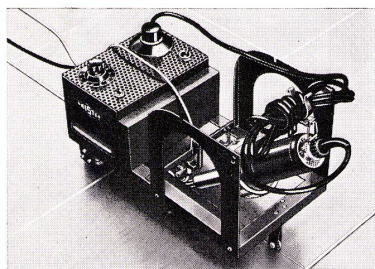

## Fugenloser PVC-Bodenbelag

mit dem Leister-Schweißautomat.  
 Schweißgeschwindigkeit: 4 m per Min.