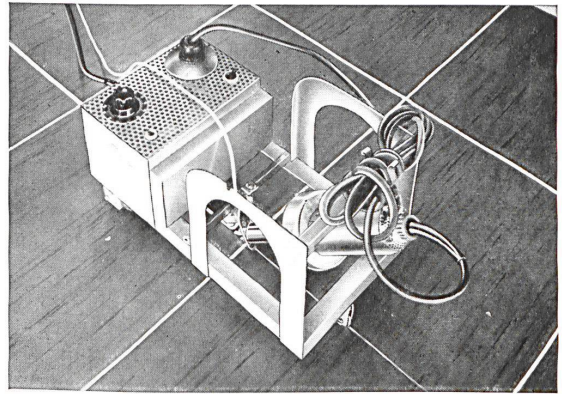

Carina 7100 in drei Größen. Grosse Schalenform. Direkter Wandanschluss, kein Herabfließen des Wassers zwischen Becken und Wand. Auszeichnung «Die gute Form»  
Sanitär-Bedarf AG Zürich 8/32, Sanitäre Apparate und Armaturen  
Kreuzstrasse 54, Telefon 051 / 24 67 33