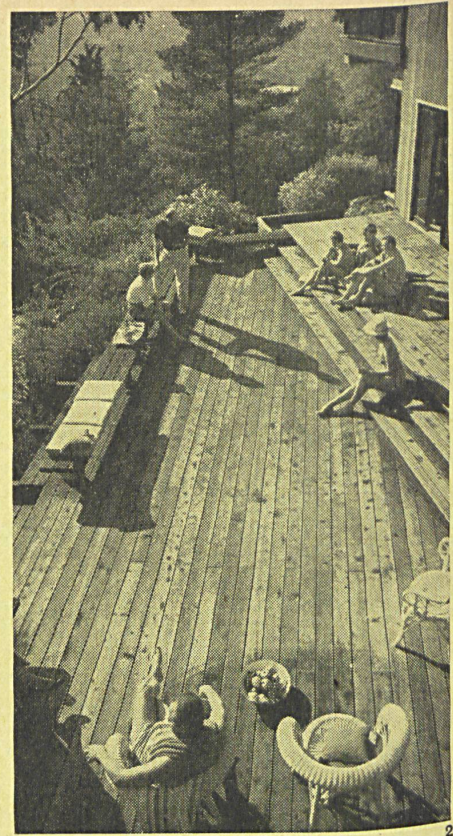

2 Auf der Holzterrasse vor dem Haus wird auf Stufen und Bänken gegessen.
On peut s'asseoir sur les marches et des banquettes en bois de la terrasse devant la maison.
Meals are taken on the terrace on steps and benches.

1