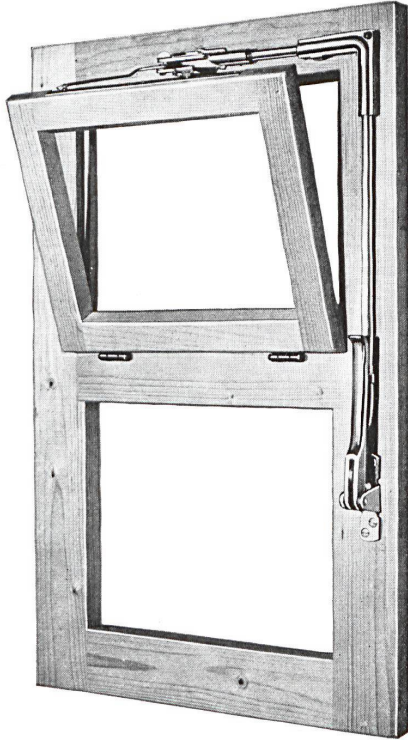

VENTUS E

Schweizer Fabrikat

DER Oberlichtverschluß

funktionssicher, den höchsten Ansprüchen der modernen Bautechnik entsprechend.

Eignet sich für Einzelverschluß und Gruppenanlagen, für Auf- und Unterputz-Montage, für Holz- und Metallkonstruktionen.

Dieser Verschluß hat sich tausendfach bewährt in Schulhäusern, Turnhallen, Bahn-, Post-, Bank- und Bürogebäuden, Fabriken, Hochhäusern usw.

Lieferung durch den Fachhandel

MSL

Unser technischer Dienst steht Ihnen zur Beratung gerne zur Verfügung.

Schloß- und
Beschlägefabrik AG
Kleinlützel SO
Telefon 061/89 86 77/78

Wohnkomfort durch Vorhangschienen?

Jawohl, auch unauffällige und leise funktionierende Vorhangschienen gehören heute zum Wohnkomfort. Solche Vorhangeinrichtungen heißen SILENT GLISS. In den formschönen, aber kaum sichtbaren Vorhangschienen SILENT GLISS gleiten selbst ganz breite und schwere Vorhänge samtweich und beinahe lautlos. Achten Sie bitte genau auf die Marke SILENT GLISS, sie bietet Ihnen eine grosse Auswahl von Schienenprofilen, mit oder ohne Schnurzug, samt allem Zubehör.

F. J. Keller+Co. Metallwarenfabrik Lyss ☎ 032/8 57 42/43