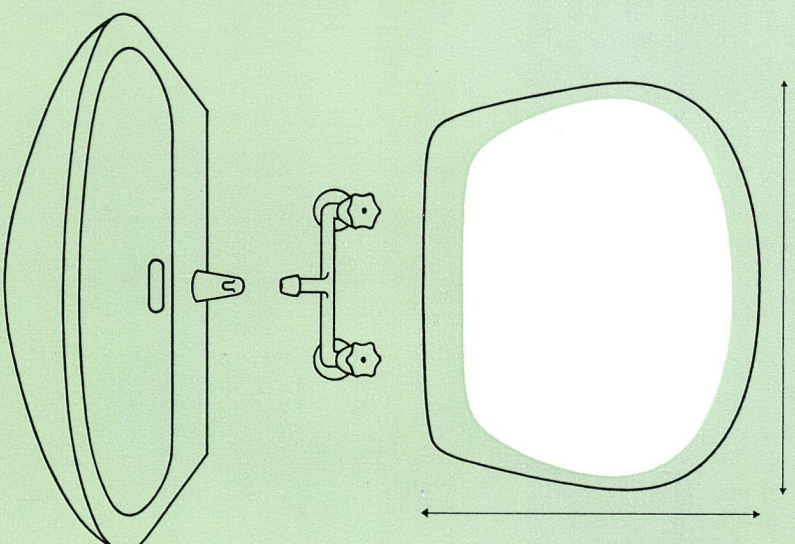

Coralline

Platingrau

Gris platine

Galvolux-Spiegel « Lugano » für farbige Badezimmer

Galvolux-Spiegel « Lugano » finden Sie in den Ausstellräumen der Grossisten der sanitären Branche.

Sie werden ausschliesslich durch Vermittlung der Mitglieder des Schweiz. Grosshandels-Verbandes der sanitären Branche verkauft.

Miroirs Galvolux Lugano pour salles de bains en couleurs

Les miroirs Galvolux Lugano sont présentés dans les Salles d'exposition des grossistes de la branche sanitaire

Ils sont vendus exclusivement par l'intermédiaire des membres des grossistes de l'Union suisse de la branche sanitaire.

Für einfache Lavabos 60 x 47
Pour lavabo simple 60 x 47 cm

Für doppelte Lavabos 90 x 55
Pour lavabo double 90 x 55 cm

GALVOLUX

zeitgemäss bauen

bauen mit

GRIESSER

Aadorf
052 4 71 12
Basel
061 34 63 63
Bern
031 2 26 42