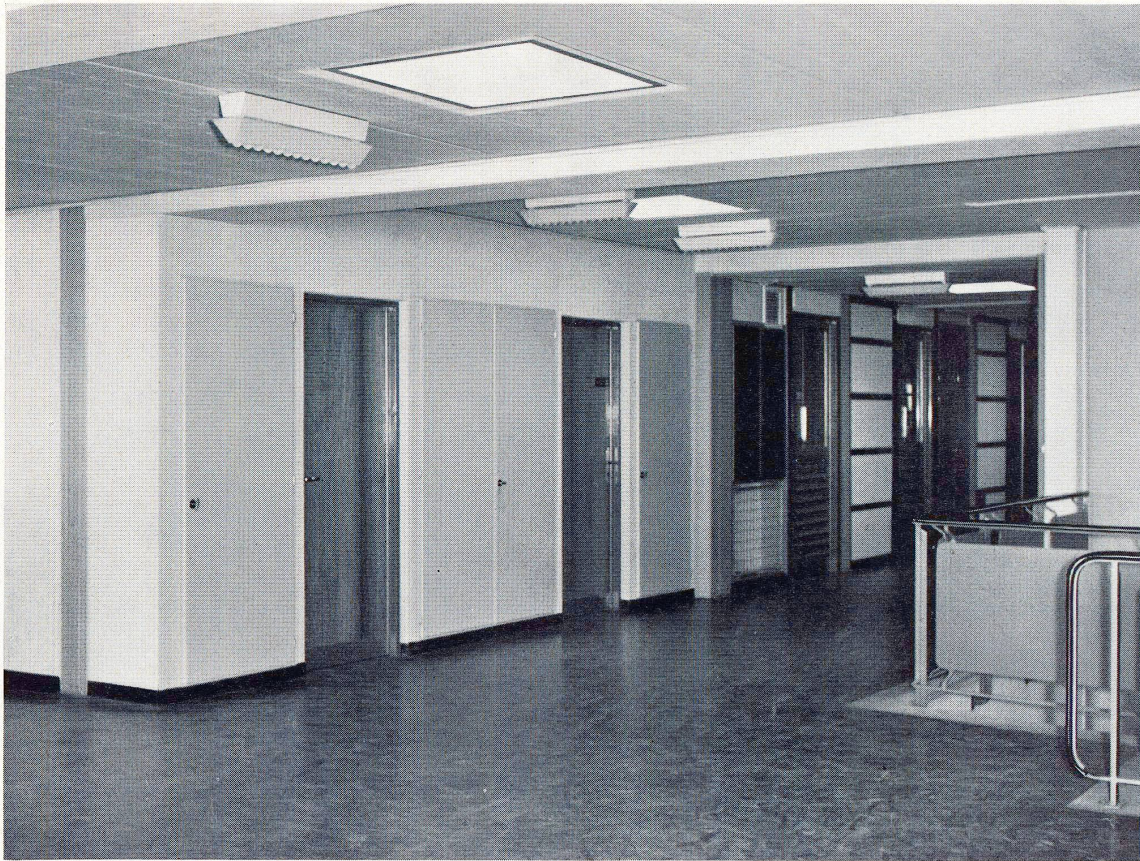

Architekt und Bauherrschaft

sind sich einig

ALPONIT EW 80

den flüssigen Kunststoff zum Rollen

verwendet man heute für alle stark beanspruchten Wände

GEORG FEY+CO AG

Lackfabrik - Vernis et couleurs - Paints and varnishes - ST. MARGRETHEN SG - Schweiz - Suisse - Switzerland