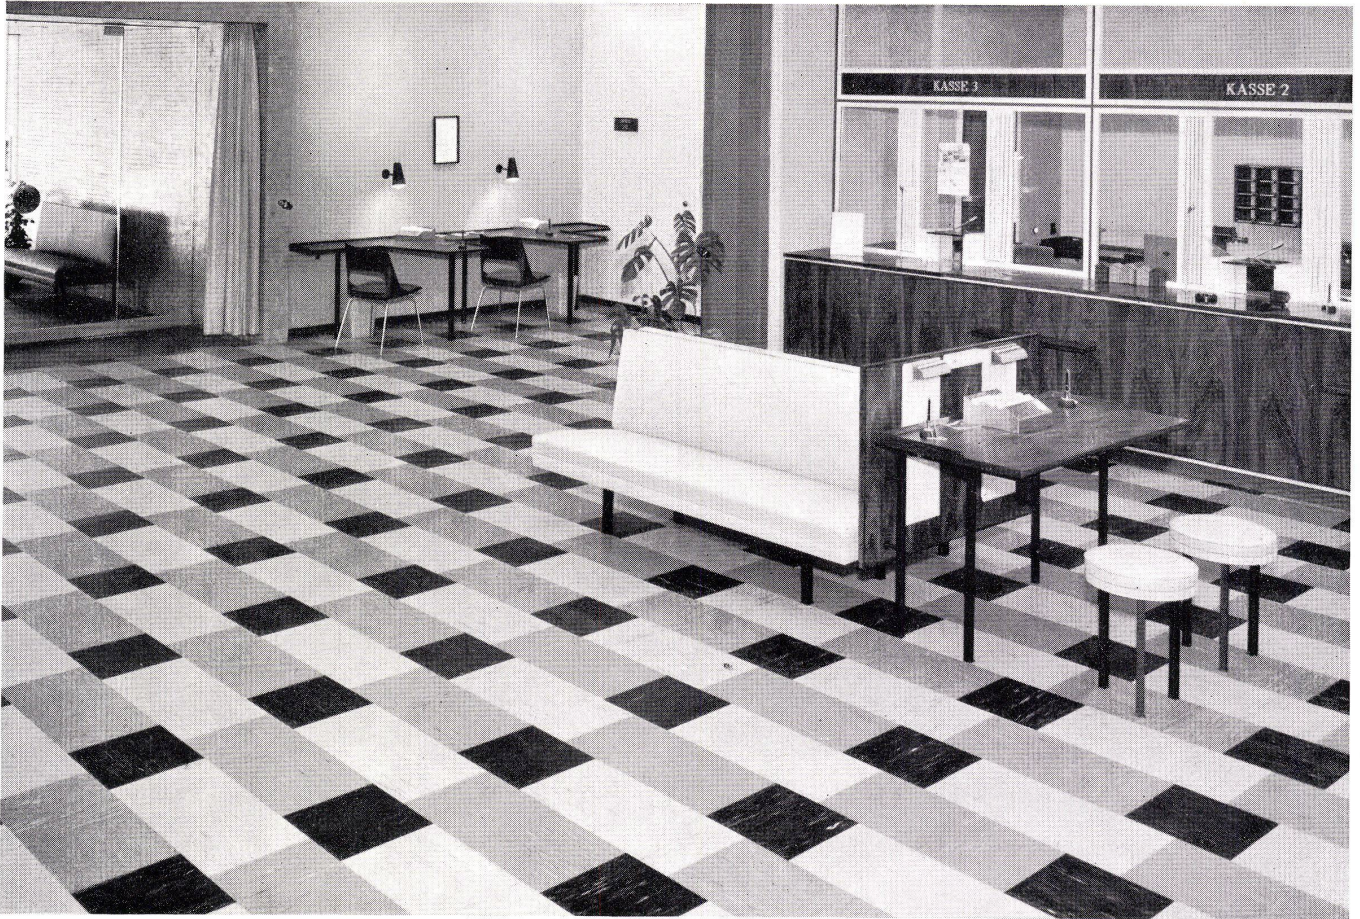

Bank in Aarhus (Dänemark)

hier liegen

HOLMSUND

Vinyl Bodenplatten

**Der beste
skandinavische
Qualitätsboden
in
über 25 praktischen
Farbstellungen!**

**10 Qualitätsvorteile sind in
HOLMSUND vereint:**

1. HOLMSUND-Bodenplatten sind nicht geschichtet, sondern durch und durch homogen.
2. Längste Haltbarkeit mit langer Garantie gegen Fußtrittabnutzung.
3. Öl- und fettbeständig.
4. Weitgehende Säurebeständigkeit.
5. Lösungsmittelbeständigkeit.
6. Alkalibeständig, wasserunempfindlich.
7. Durchgefärbt, durchmarmoriert, porenfrei.
8. Schalldämpfend, trittsicher, elastisch.