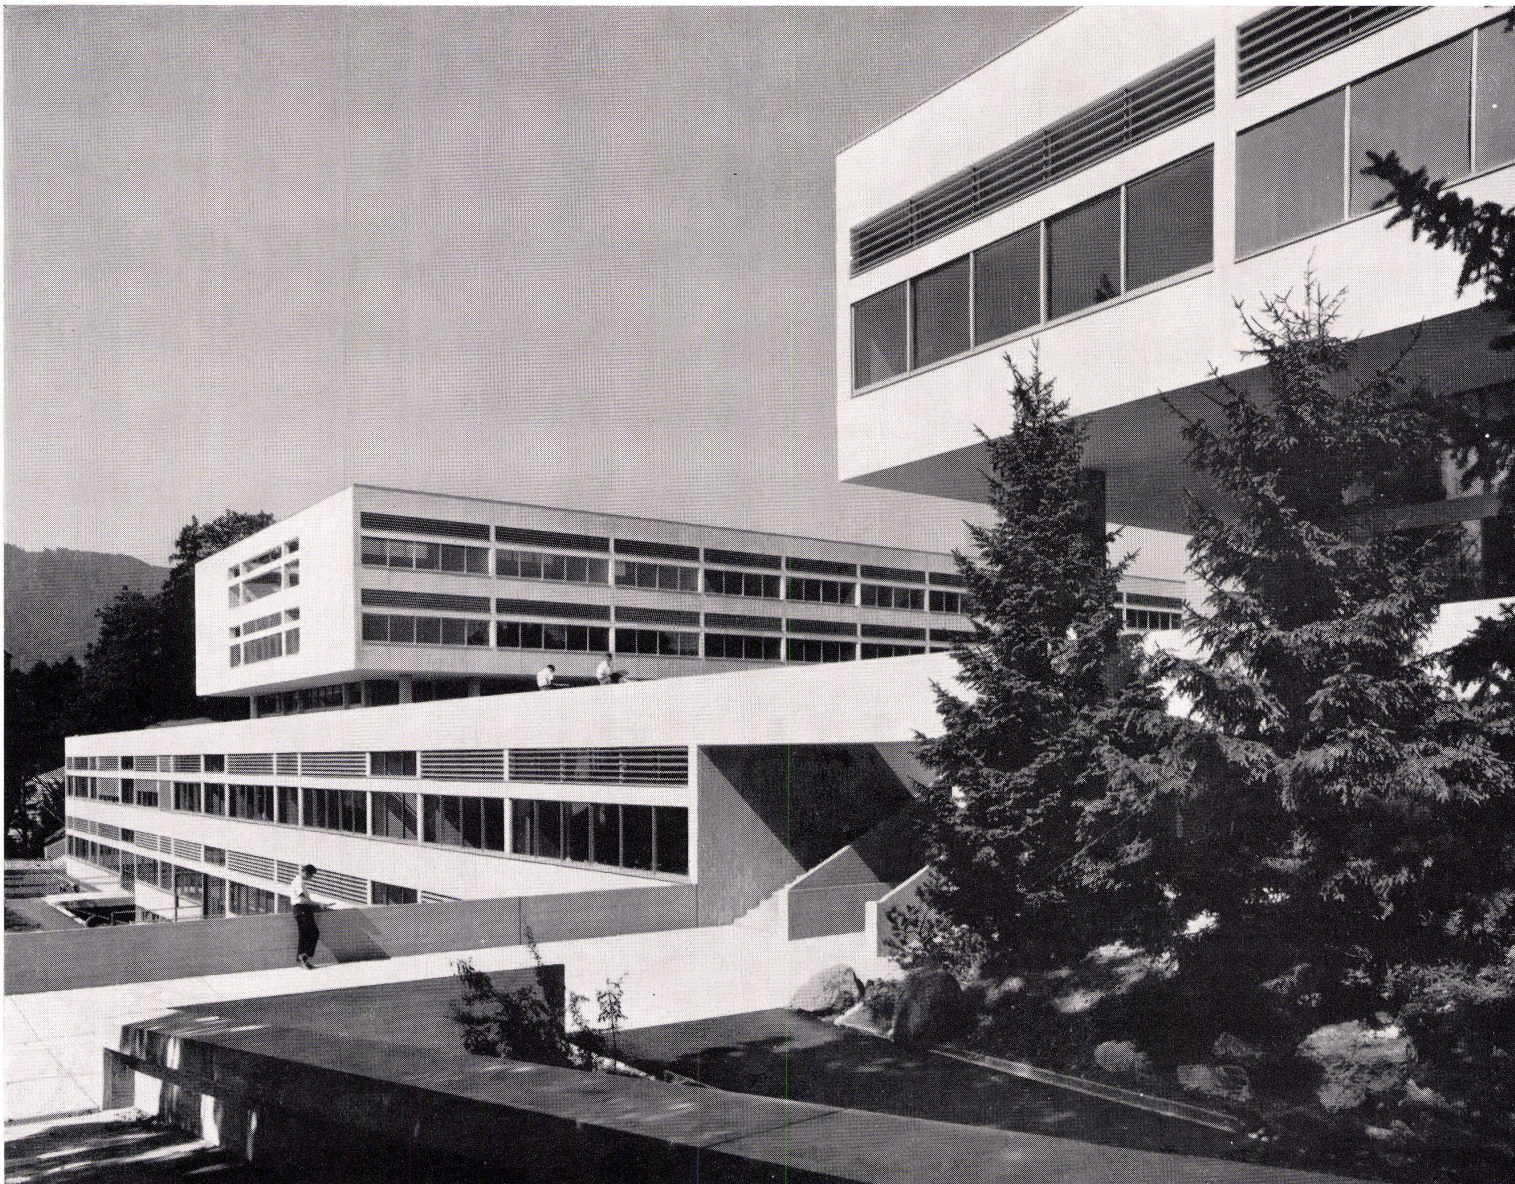

Für WC-Anlagen mit hohem Benützungsgrad

empfiehlt
GEBERIT den modernen
tiefhängenden, robusten
WC-Spülkasten

Vom Schweizer Werkbund und der Mustermesse
Basel mit dem Prädikat «DIE GUTE FORM 1962»
ausgezeichnet.

Um ärgerliche Betriebsstörungen in WC-Anlagen mit hohem Benützungsgrad auszuschalten und die erforderliche Hygiene zu gewährleisten, müssen höchste Ansprüche an die Betriebssicherheit und die Spülwirkung gestellt werden.

GEBERIT bietet Ihnen diese Sicherheit: denn Hunderttausende von GEBERIT-Anlagen in Schulhäusern, Verwaltungsbauten, Krankenhäusern, Hotels, Wohnsiedlungen usw. bewähren sich schon seit Jahren unter allen Druck- und Wasserverhältnissen aufs beste. Die Konstruktion ist einfach und schließt Reparaturen aus. Der formschöne GEBERIT-Spülkasten spült ohne Lärm, das Material ist alterungsbeständig.

Ein gutes halbes Jahrhundert Erfahrung im Spülkastenbau und 25 Jahre Erfahrung in der Verarbeitung von thermoplastischen Werkstoffen brachten ein Ergebnis von hoher Qualität: den tiefhängenden, alterungsbeständigen GEBERIT-Spülkasten.

Auch der bekannte Schweizerarchitekt Prof. Jacques Schader ETH/Zürich, wählte deshalb für Zürichs neuestes Groß-Schulhaus «Kantonsschule Freudenberg» die tiefhängenden GEBERIT-Spülkästen aus PVC, denn GEBERIT bietet volle Sicherheit!

GEBERIT