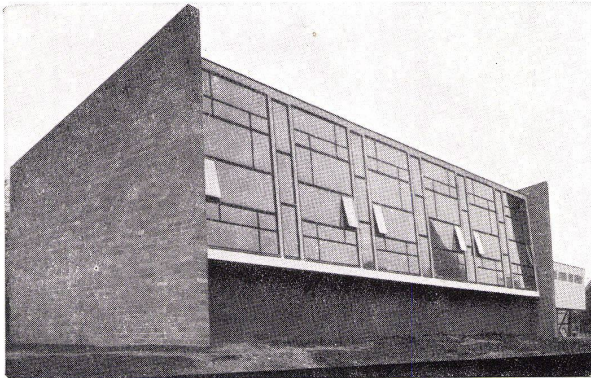

## Adolf Feller AG Horgen

**Mipolam Kunststoff-Fenster VERWO** – die moderne Lösung  
für moderne Bauten. Seit Jahren bewährt und für repräsen-  
tatives Bauen begehrt. Die besonderen Vorteile:

- Grosse Stabilität
- keine Malerarbeit
- witterungs-  
beständig
- Verbundverglasung
- vorzügliche Abdichtung
- gute Wärme-Isolierung
- starke Schalldämpfung
- licht-  
echte Farben
- keine Unterhaltskosten
- leichte Reinigung.