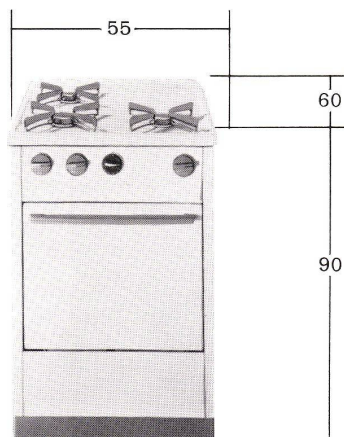

Gasherd BONO
angeschoben an den Küchenblock;
die Trennfuge ist abgedeckt

Normierte Abmessungen 55/60/90
Höhe variabel nach Wunsch 80+85

Gasherd BONO mit Zündsicherung
für Koch- und Backofenbrenner

Bono Apparate AG, Schlieren-Zürich.