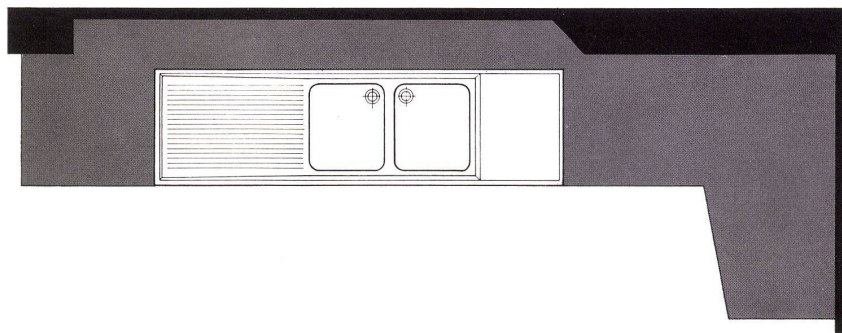

Anpassungsmöglichkeiten

Anpassungsmöglichkeiten

Norm-Gewerbe-Spültische können unbegrenzt nach links, rechts und hinten vergrößert werden. Mauervorsprünge, Ecken, Leitungen etc. bilden keine Hindernisse. Durch Ansetzen von glatten Flächen und Ausnützen toter Ecken kann wertvolle Arbeitsfläche gewonnen werden.

Material

Materialqualität:
rostfreier Stahl 18/8 (V2A)
rostfreier Stahl 18/8/2,5 (V4A) säurefest
Materialstärke:
1,25 mm Rahmen und Tropfteil
1,5 mm Becken
Die Abstellflächen sind auf der Unterseite mit Metallschienen verstärkt.

Wichtig:

Preise und Lieferfristen sind günstiger als bei Spezialanlagen. Lassen Sie sich durch Ihren Installateur oder Grossisten oder in der Franke Werkausstellung eingehend beraten.