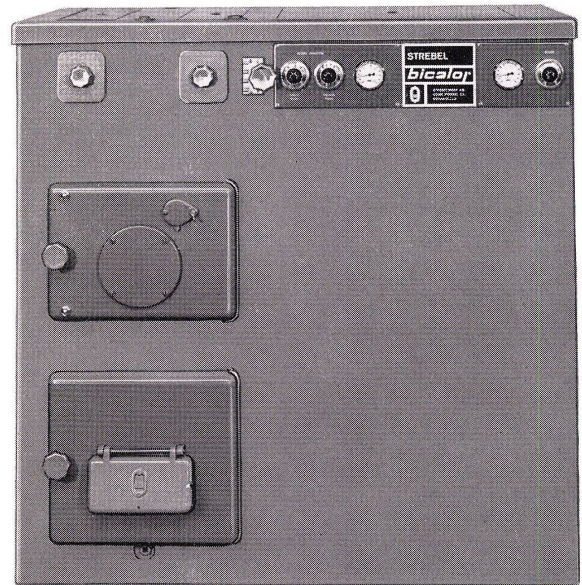

Besuchen Sie unseren Stand an der «HILSA», 1. Fachausstellung für Heizungs- und Sanitärtechnik in Zürich vom 11.–20. Mai 1962.

STREBEL- **bicalop**

STREBELWERK AG ROTHRIST