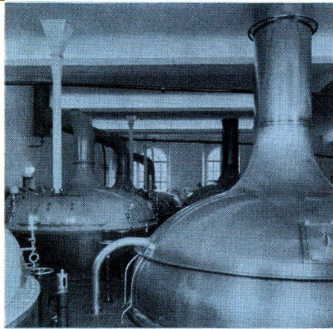

GUTE BELEUCHTUNG - GUTE ARBEIT