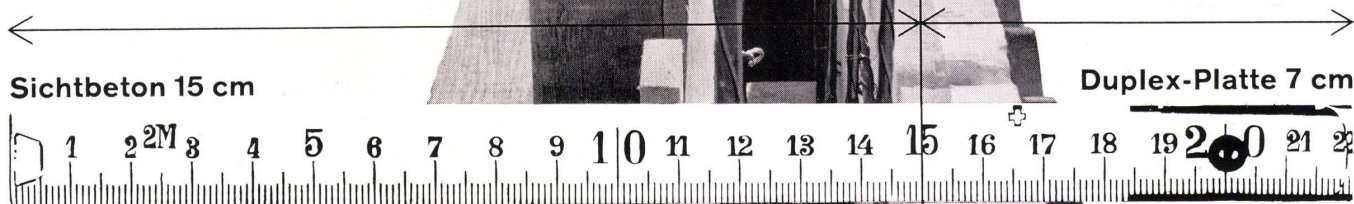

k-Wert **0,644**

keine innere Holzschalung mehr

Grundputz fällt weg

Duplex Isolier- und Schalungsplatten — ein Produkt der **GIPS-UNION**