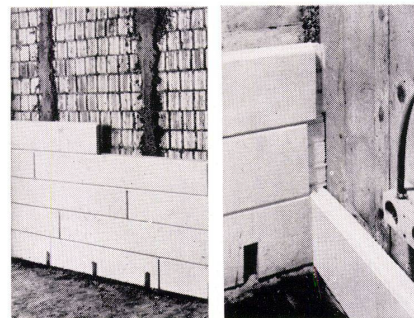

Die Duplex-Bauweise ist billiger dank Rationalisierung und besser durch erhöhte Wärmeisolierung. Das Mauerwerk braucht nur noch den statischen Anforderungen zu genügen.

Eine Duplex-Platte von 7 cm Stärke, die gleichzeitig als innere verlorene Schalung dient, ergibt zusammen mit einem Sichtbetonmauerwerk von 15 cm den k-Wert von 0,644. Damit sind die Vorteile und Auswertungsmöglichkeiten dieser Platten schon bewiesen. Durch das stockwerkhohe Versetzen wird eine innere Holzschalung überflüssig. Sie hat den Vorteil, dass man sie trocken versetzen kann, sodass keine zusätzliche Feuchtigkeit in den Bau gebracht

wird. Eine wesentliche Einsparung wird erzielt durch den Wegfall des Grundputzes. Verwenden auch Sie Duplex Isolier- und Schalungsplatten; ihre Vorzüge sind klar: bessere Isolierung, Einsparung des Grundputzes, Gewinn an Raum, trockenes Versetzen, Verkürzung der Bauzeit. Architekten und Baufachleuten stellen wir gern unsere neue Tabelle mit Vergleichszahlen über Preise und Isolationswerte zu. Gips-Union AG Zürich, Talstr. 83, (051) 233760

Duplex Isolier- und Schalungsplatten