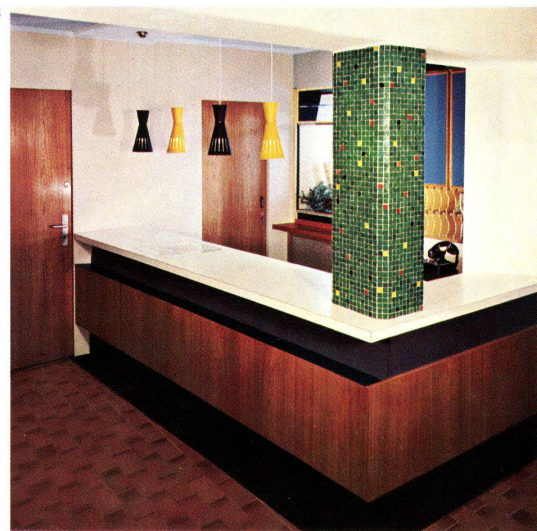

Das Restaurant im neuen Zürcher Kunsthaus

Ist ein interessantes Beispiel eines von praktischen Überlegungen geleiteten Gestaltungswillens. Hier wurden KELLCO-Tischplatten gewählt, weil sie abwaschbar sind, somit kostbare Tischtücher sparen, weil sie ferner sehr widerstandsfähig und zu allem hinzu in den Farben außerordentlich schön sind. 70 verschiedene Farbnuancen und Dessins liegen zur Auswahl vor. KELLCO-Kunststoff-Platten, mit denen hier die Tische gedeckt sind, tragen viel zur gepflegten Atmosphäre dieses Raumes bei.

Tausend Hände

legen sich im Laufe eines Tages auf die Korpus-Platte einer Hotelhalle. Hier wird Geld gewechselt, Zimmerschlüssel und Handgepäck deponiert, Post geht ein und aus. Kurz, tagein, tagaus herrscht reger Betrieb.

Für diesen Korpus braucht es ein der Beanspruchung standhaltendes, womöglich abwaschbares Material. Da ist die bewährte KELLCO-Kunststoff-Platte — ein Schweizer Qualitätsprodukt mit Fabrik-

Personalmangel im Gastgewerbe

Ob Sie einen Landgasthof oder ein Stadrestaurant besitzen, der Personalmangel trifft Sie in gleicher Weise. Der Service läßt sich kaum einschränken. Vereinfachen läßt sich aber der Betrieb. Denken Sie zum Beispiel an den Verschleiß von Tischtüchern, an die Notwendigkeit, dieselben fortwährend waschen und auswechseln zu müssen. Zum Glück gibt es dafür heute die praktische, abwaschbare, Tischtücher sparende KELLCO-Kunststoff-Platte. Dank dem großen, reich nuancierten Farbsortiment ist deren Anwendungsgebiet äußerst mannigfaltig. Fragen Sie uns an. Unser Beratungsdienst ist kostenlos. Gerne stellen wir Ihnen eine Musterkollektion zur Verfügung.

garantie — gerade das Richtige. In Schalterhallen, Empfangsräumen und Direktionszimmern wirken KELLCO-Kunststoff-Platten dank ihren schönen Farben repräsentativ.

1 Restaurant Kunsthaus, Zürich
Dipl. Arch. SIA Rud. Zürcher, Zürich

2 Hotel/Restaurant Merkur, Baden

3 Empfangsraum im Hotel du Lac, Rapperswil
Ausführung: Ernst Späti, Steckborn

Keller + Co. AG
Klingnau
Tel. 056 / 5 11 77