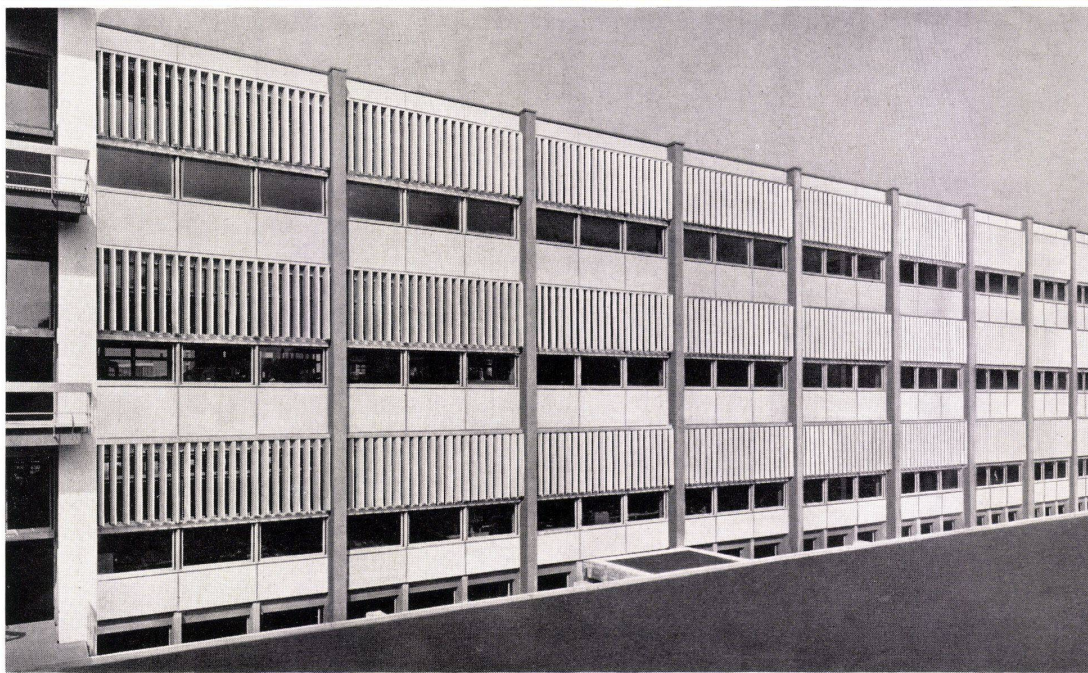

## Brise-Soleil vertikal + horizontal

aus Aluminium oder verzinktem Eisenblech  
spritzlackiert mit Motoren- oder Handan-  
trieb

elegant, harmonisch

Brise-Soleil weisen im Gegensatz zu Lamel-  
lenstoren eine größere Teilung auf. Demzu-  
folge nehmen sie in geöffnetem Zustand  
praktisch kein Licht weg. Durch die Verstell-  
barkeit ermöglichen sie einen einwand-  
freien Sonnenschutz und eine beliebige  
Lichtdosierung