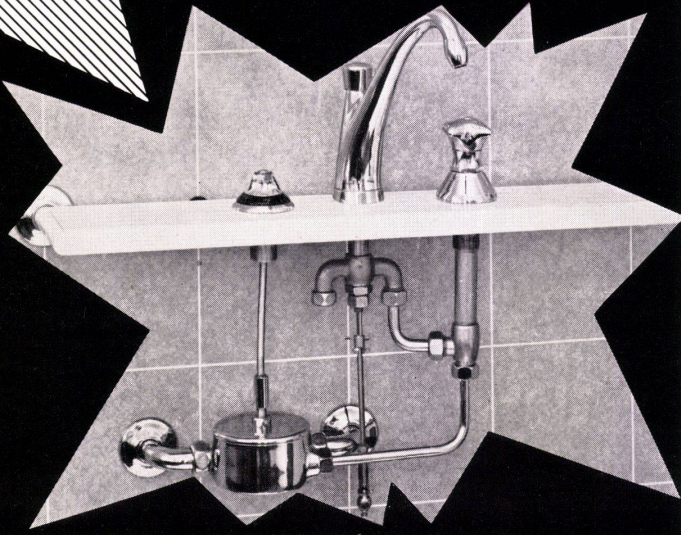

Vereinfachung durch 10 Jahre Erfahrung und Erfolg

607

Efficace, robuste, élégant, facile à régler, donnant toujours l'eau à la température désirée, le mélangeur thermostatique économise l'eau chaude.

La liste des applications est infinie.
Modèle: encastrés, batteries de bain et de lavabo pour salles de bains, cuisines, douches, etc.

kugler

Metallgießerei und Armaturenfabrik AG Genève, La Jonction Zürich, Neumühlequai 32-34 MUBA Stand 1063, Halle V

- Kombinieren Sie:** zum Kochherd den Boiler, den Spültrog, darunter das Kübelfach – eine kleine Kombination!
- Kombinieren Sie:** zum Kochherd den Boiler, den Kühlschrank, den Pfannenauszug, den Tüchlitrockner, zwei Spültröge, darunter das Kübelfach – eine grosse Kombination!
- Kombinieren Sie:** mit den weiteren Therma-Normelementen wie Flaschenauszug, Wärmeschrank, zweitem Backofen, Schublade, Schrankabteil, Rüstnische die individuelle Küche!
- Aus einer Vielzahl von Elementen: die Therma-Normkombination**
– vielseitig – neuzeitlich – preisgünstig.