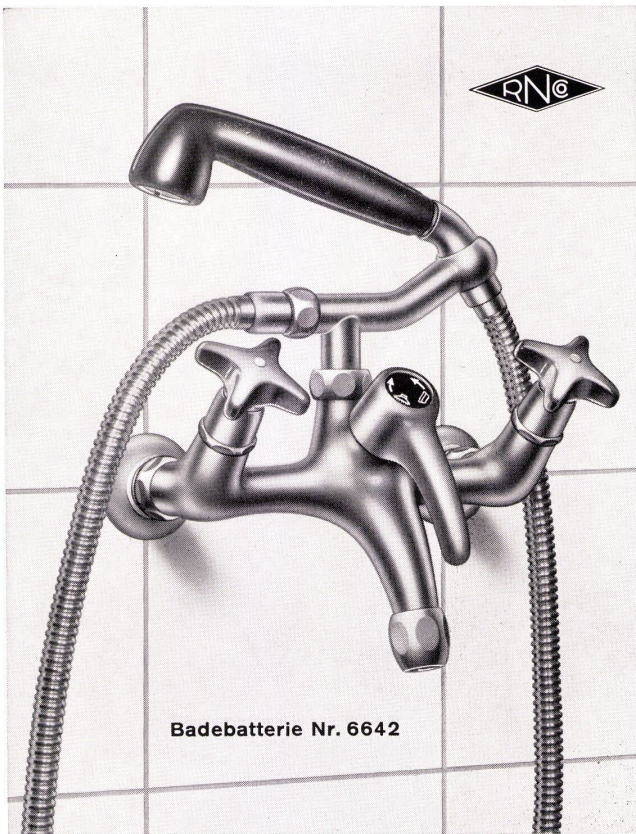

Für die Einrichtung von Badezimmern

Die NUSSBAUM-Badebatterie Nr. 6642 imponiert durch die schwere und zugleich formschöne Ausführung. Sie ist ausgerüstet mit einfach konstruierten und zuverlässig funktionierenden O-Ring-Oberteilen. Die Batterie ist in den Baulängen 180 und 153 mm und auf Wunsch auch mit leicht exzentrischen Raccords lieferbar. Der neuartige Brausehalter Nr. 6851 mit 6-Kant-Führung gestattet das Fixieren der Handbrause in verschiedene Stellungen je nach Brausezweck (zum Kopfwaschen, als Fußbrause usw.). Der Brausegriff aus schwarzem Kunststoff ist mit Sieb- oder Presto-Sportbrause versehen.

Auch die Ausführungen Nr. 6643 mit Standrohr und Brausehaken und Nr. 6645 beziehungsweise 6646 mit Kugelgelenkhalter zum Fixieren der Handbrause als bequeme Douche, sind ab Lager lieferbar.

R. Nussbaum & Co AG Olten