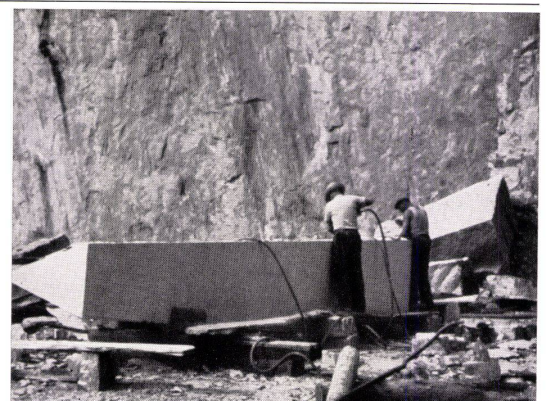

Zürich Tel. (051) 23 63 82
Luzern Tel. (041) 6 37 75
Chur Tel. (081) 2 17 51
Lausanne Tel. (021) 26 32 01
Lugano Tel. (091) 2 09 05

W. BAUMANN HORGEN

Kiptore / Lamellenstoren / Stoffstoren / Jalousieladen / Rolladen

Horgen (051) 92 40 57

HORGEN-GLARUS

AG Möbelfabrik
Horgen-Glarus in Glarus
Telefon 058 52091

Auszeichnung «Die gute Form 1959» Stuhl Mod. 183 M einfarbig

Asbestzement **Eternit**

in verschiedenen Farben

Ein Inserat der ETERNIT AG Niederurnen

Eternit-Schiefer sind seit vielen Jahren nicht nur naturgrau, sondern auch gefärbt erhältlich. Nach langwieriger Forschungsarbeit ist es gelungen, die Haltbarkeit der Farben zu verbessern. Nun ist es auch möglich, farbige **Eternit**-Wellplatten herzustellen. Die Auswahl zwischen naturgrauen, braunen und schwarzen **Eternit**-Wellplatten erschließt neue Anwendungsgebiete bei Schulen, im Wohnungsbau und für die Landwirtschaft.

Asbestzement **Eternit** — ein moderner Baustoff mit verblüffenden Eigenschaften!

Michele Antonini & Co. Schweizerische Granitwerke
Bellinzona

Treppen, Bodenbeläge und Verkleidungen in **Castione-Marmor**

Sämtliche Granit-Arbeiten und Granit-Sorten