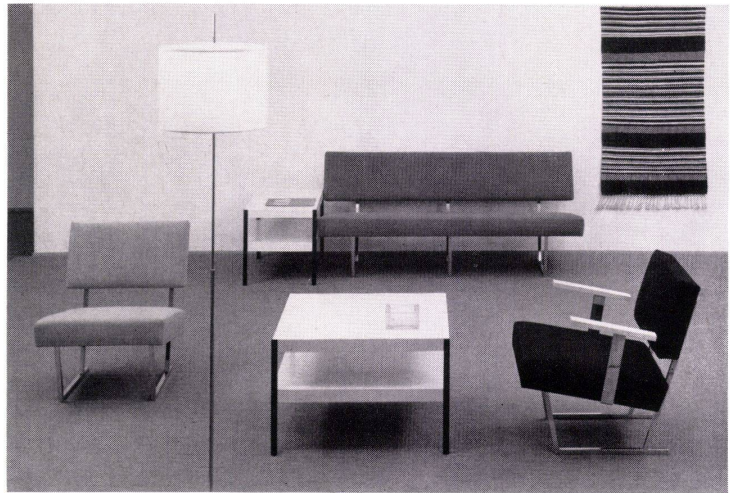

ELEKTRO-MATERIAL AG
Zürich - Basel - Bern - Genf - Lausanne - Lugano

GARDY SA GENF

Sitzgruppe Entwurf Peter Staiger
Teetisch und Anstelltisch in Ahorn
schwarz lackiertes Winkeleisen
Sitzmöbel Gestell Stahlrohr verchromt
Armlehnen Ahorn Polster Stoffbezug

Teetisch Fr. 180.— Anstelltisch Fr. 160.—
Polsterbank inkl. Stoff Fr. 635.—
Fauteuil inkl. Stoff Fr. 288.—

Keller+Bard Basel

Möbel und Innenausbau
Laden Bäumleingasse 22
Basel Tel. 061 24 96 89
eigene Möbelwerkstätten

Verleimte Gitterträger System KONUS

Die neue Dachkonstruktion
im modernen Holzbau

Fragen Sie uns bitte an, gerne unterbreiten wir Ihnen
Vorschläge mit Preisangabe

Hermann Emch AG Holzbau
Grenchen SO

Telefon 065 / 8 57 22

Montage- und Servicestellen:

Aarau, Aigle, Baden, Basel, Bellinzona,
Bern, Biel, Burgdorf, La Chaux-de-Fonds,
Chur, Delémont, Fribourg, Genève,
Glarus, Interlaken, Klosters, Langenthal,
Lausanne, Locarno, Lugano, Luzern,
Neuchâtel, Olten, Rapperswil, Saanen-
Gstaad, Schaffhausen, Schwyz, Solothurn,
Sursee, Stans, St. Gallen, Sankt
Moritz, Thun, Tramelan, Visp, Winterthur,
Wohlen, Zug, Zürich

Ing. W. Oertli AG. Dübendorf