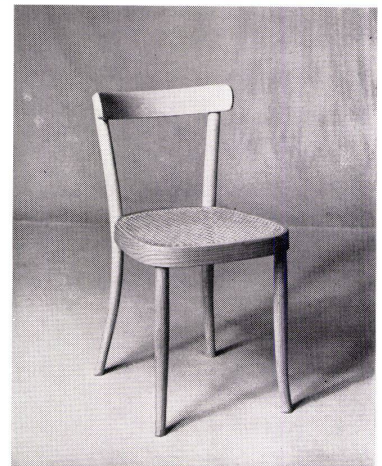

Asbestzement **Eternit**

in verschiedenen Farben

Ein Inserat der ETERNIT AG Niederurnen

Eternit-Schiefer sind seit vielen Jahren nicht nur naturgrau, sondern auch gefärbt erhältlich. Nach langwieriger Forschungsarbeit ist es gelungen, die Haltbarkeit der Farben zu verbessern. Nun ist es auch möglich, farbige **Eternit**-Wellplatten herzustellen. Die Auswahl zwischen naturgrauen, braunen und schwarzen **Eternit**-Wellplatten erschließt neue Anwendungsgebiete bei Schulen, im Wohnungsbau und für die Landwirtschaft.

Asbestzement **Eternit** — ein moderner Baustoff mit verblüffenden Eigenschaften!

Michele Antonini & Co. Schweizerische Granitwerke
Bellinzona

Treppen, Bodenbeläge und Verkleidungen in **Castione-Marmor**

Sämtliche Granit-Arbeiten und Granit-Sorten