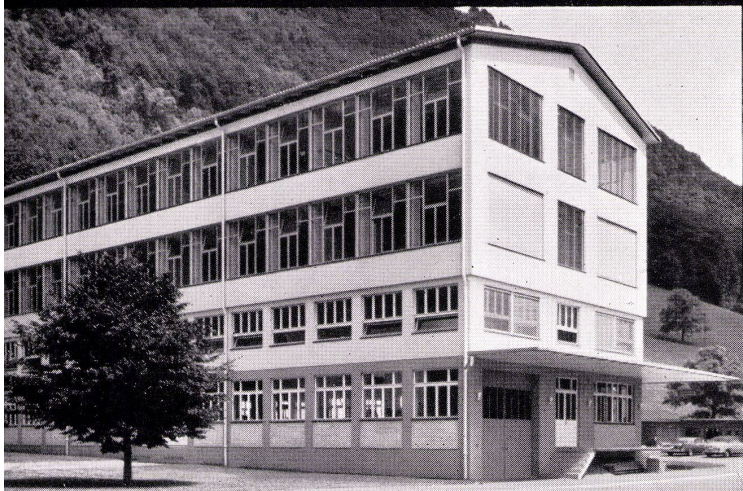

1

2

3

4

5

Entwurf: Fotoatelier Peter Trüb, Zürich

Jul. Hädrich & Co.

Eisen- und Metallbau
Profil-Preßwerk

Zürich 47, Freilagerstraße 29
Telefon 051/521252

1

Leichtmetallfassaden und -Fenster. Verwaltungsgebäude Pilatuswerke Stans. Ausgeführt in pat. vollisolierten ALSEC-Fensterprofilen.

2

Leichtmetallfenster für Wohnungsbauten. Einfamilienhaus Uitikon a. A.

3

Eingangspartien und -Fronten in HZ-Leichtmetallprofilen. Kunsthaus-Erweiterungsbau Zürich.

4

Fensterbänke in Stahl grundiert oder verzinkt und in Leichtmetall eloxiert für alle Bauten.

5

Tür- und Fensterzargen.

Verlangen Sie unsere entsprechenden Spezialprospekte.