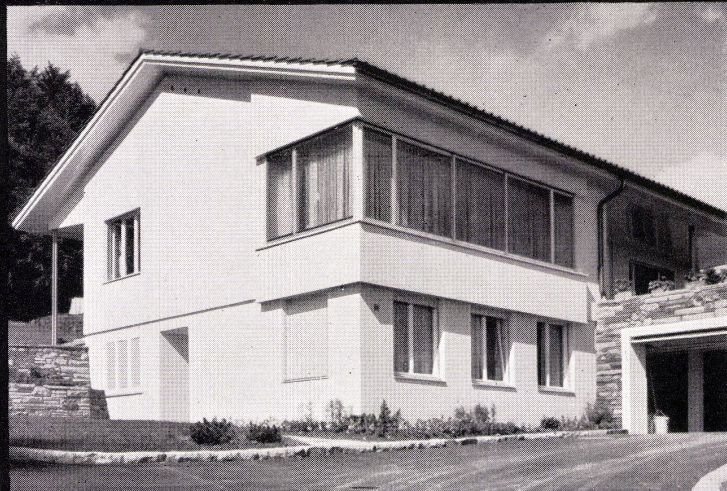

1

2

3

4

5

Entwurf: Fotoatelier Peter Trüb, Zürich

Jul. Hädrich & Co.

Eisen- und Metallbau
Profil-Preßwerk

Zürich 47, Freilagerstraße 29
Telefon 051/521252

1

Leichtmetallfassaden und -Fenster. Verwaltungsgebäude Pilatuswerke Stans. Ausgeführt in pat. vollisolierten ALSEC-Fensterprofilen.

2

Leichtmetallfenster für Wohnungsbauten. Einfamilienhaus Uitikon a. A.

3

Eingangspartien und -Fronten in HZ-Leichtmetallprofilen. Kunsthaus-Erweiterungsbau Zürich.

4

Fensterbänke in Stahl grundiert oder verzinkt und in Leichtmetall eloxiert für alle Bauten.

5

Tür- und Fensterzargen.

Verlangen Sie unsere entsprechenden Spezialprospekte.