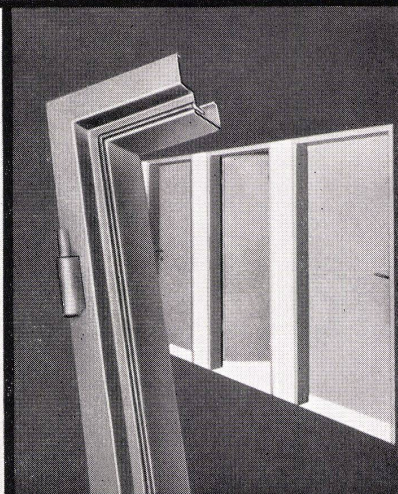

1

2

3

4

5

Entwurf: Fotoatelier Peter Trüb, Zürich

Jul. Hädrich & Co.

Eisen- und Metallbau
Profil-Preßwerk

Zürich 47, Freilagerstraße 29
Telefon 051/521252

1

Leichtmetallfassaden und -Fenster. Verwaltungsgebäude Pilatuswerke Stans. Ausgeführt in pat. vollisolierten ALSEC-Fensterprofilen.

2

Leichtmetallfenster für Wohnungsbauten. Einfamilienhaus Uitikon a. A.

3

Eingangspartien und -Fronten in HZ-Leichtmetallprofilen. Kunsthaus-Erweiterungsbau Zürich.

4

Fensterbänke in Stahl grundiert oder verzinkt und in Leichtmetall eloxiert für alle Bauten.

5

Tür- und Fensterzargen.

Verlangen Sie unsere entsprechenden Spezialprospekte.