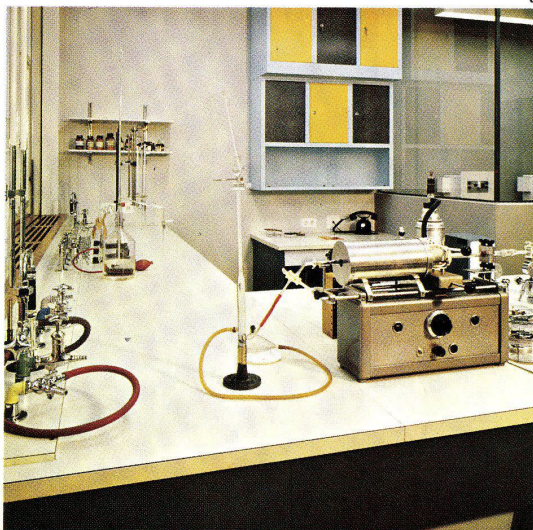

Ein heller, freundlicher Alltag

Die fein nuancierten, lichteuchten und nach den Gesetzen der Farbenharmonie zusammengestellten Farbton-Varianten und -Dessins machen jeden Raum, der mit Kellco-Platten ausgerüstet ist, hell und freundlich, sie stimmen die Menschen darin froh. Für Architekten und Bauherren ist die Verwendung der bewährten Kellco-Platte eine Freude.

Schweizer Qualität mit der vollen Fabrikgarantie

Keller + Co. AG in Klingnau war die erste Fabrik, die auf jede von ihr fabrizierte Kunststoff-Platte volle Garantie gewährte, und diese Sicherheit auch heute bietet. Unser modernes Labor prüft, forscht und verbessert unablässig. Die bewährte Kellco Schweizer Qualität hält den Vergleich mit jedem ausländischen Erzeugnis aus. Darum ist Kellco gleichbedeutend mit Garantie und Sicherheit.

Unsere Dienstleistung

Die Firma Keller + Co. AG in Klingnau steht mit einer vieljährigen Fabrikationserfahrung, mit einem wissenschaftlich geführten Labor und mit dem fachlich gründlich geschulten Personal des Beratungsdienstes kostenlos zu Ihrer Verfügung.

Verlangen Sie von uns die kostenlose Zustellung von Prospekten sowie einer vollständigen Musterkollektion.

Bitte besuchen Sie auch unsere Ausstellung in der Baumusterzentrale Zürich, in den Baumesen Bern und Basel, sowie in Lausanne die Exposition permanente de la Construction.

Keller+Co. AG
Klingnau
Tel. 056 511 77

KELLCO