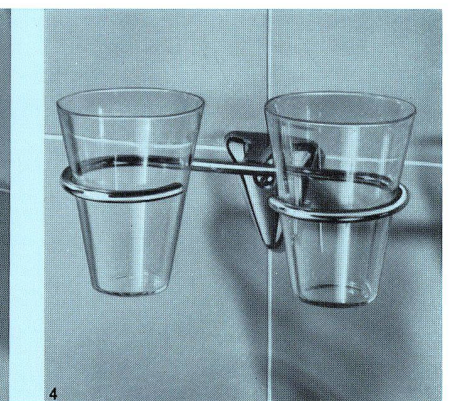

Besuchen Sie unsere Ausstellung in der wir Ihnen stets die neuesten Erzeugnisse auf dem Gebiet der Sanitärtechnik zeigen.

Handtuchhalter Sabez Nr. 8751
kombiniert mit Glas- und Seifenhalter 8891

Handtuchhalter Sabez Nr. 8751
kombiniert mit Seifenhalter Nr. 8861

Handtuchhalter Sabez Nr. 8751
kombiniert mit Glashalter Nr. 8851

Handtuchhalter Sabez Nr. 8751
kombiniert mit Doppelglashalter Nr. 8856

Zwei Halter mit 4 Möglichkeiten

Wiederum ist es uns in Zusammenarbeit mit dem Formgestalter Architekt Hans Bellmann gelungen, neue formschöne Garnituren zu entwickeln. Seifenschalen und Gläser lassen sich leicht reinigen und können nach Bedarf ausgewechselt werden. Die Fabrikate der Sabez sind stets Originalleistungen. Als solche sind sie unverwechselbar durch die Qualität ihrer Konstruktion und formalen Durchbildung.

1 Kombination von Glas- und Seifenhalter
Sabez Nr. 8892

2 Glashalter Sabez Nr. 8852

3 Seifenhalter Sabez Nr. 8862

4 Doppelglashalter Nr. 8857

Intern. Musterschutz u. Patent angemeldet

Sabez
Sanitär-Bedarf AG
Zürich