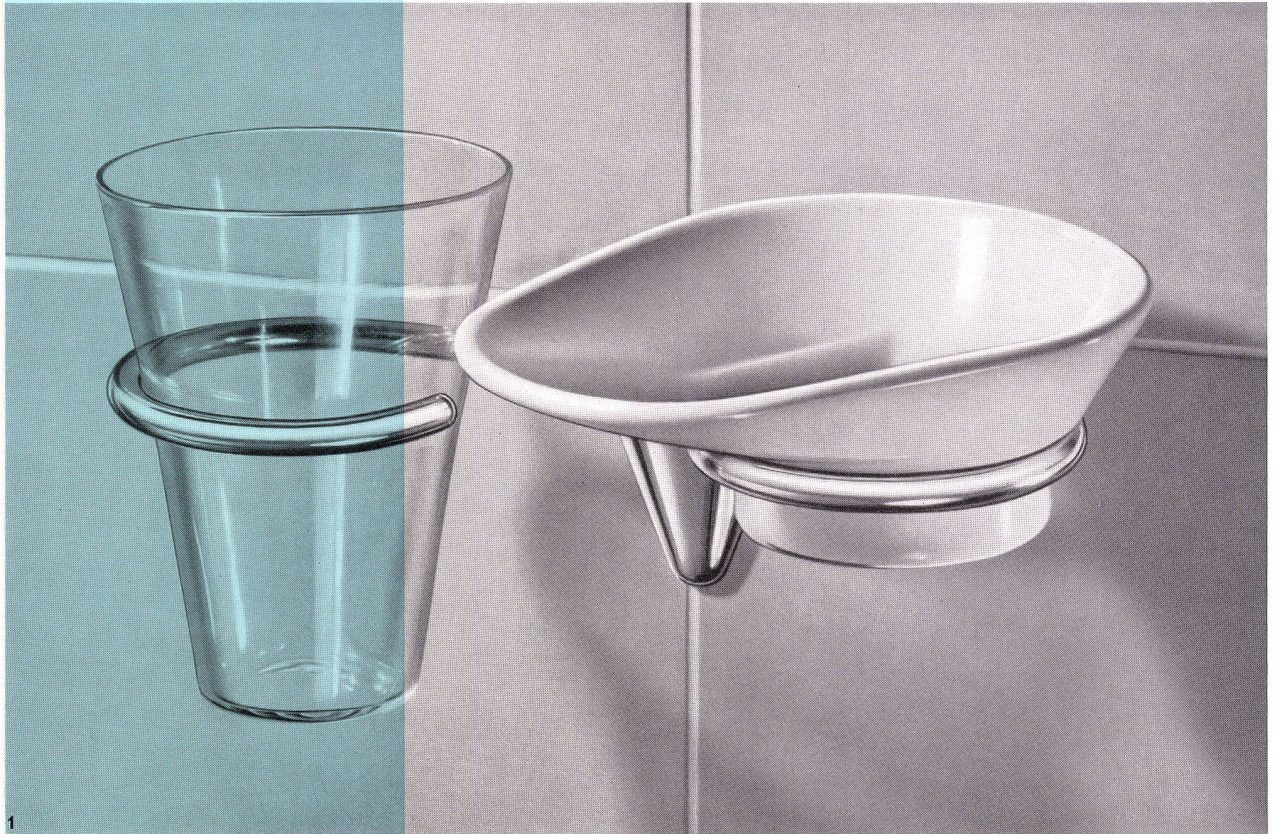

Besuchen Sie unsere Ausstellung in der wir Ihnen stets die neuesten Erzeugnisse auf dem Gebiet der Sanitärtechnik zeigen.

Handtuchhalter Sabez Nr. 8751
kombiniert mit Glas- und Seifenhalter 8891

Handtuchhalter Sabez Nr. 8751
kombiniert mit Seifenhalter Nr. 8861

Handtuchhalter Sabez Nr. 8751
kombiniert mit Glashalter Nr. 8851

Handtuchhalter Sabez Nr. 8751
kombiniert mit Doppelglashalter Nr. 8856

Zwei Halter mit 4 Möglichkeiten

Wiederum ist es uns in Zusammenarbeit mit dem Formgestalter Architekt Hans Bellmann gelungen, neue formschöne Garnituren zu entwickeln. Seifenschalen und Gläser lassen sich leicht reinigen und können nach Bedarf ausgewechselt werden. Die Fabrikate der Sabez sind stets Originalleistungen. Als solche sind sie unverwechselbar durch die Qualität ihrer Konstruktion und formalen Durchbildung.