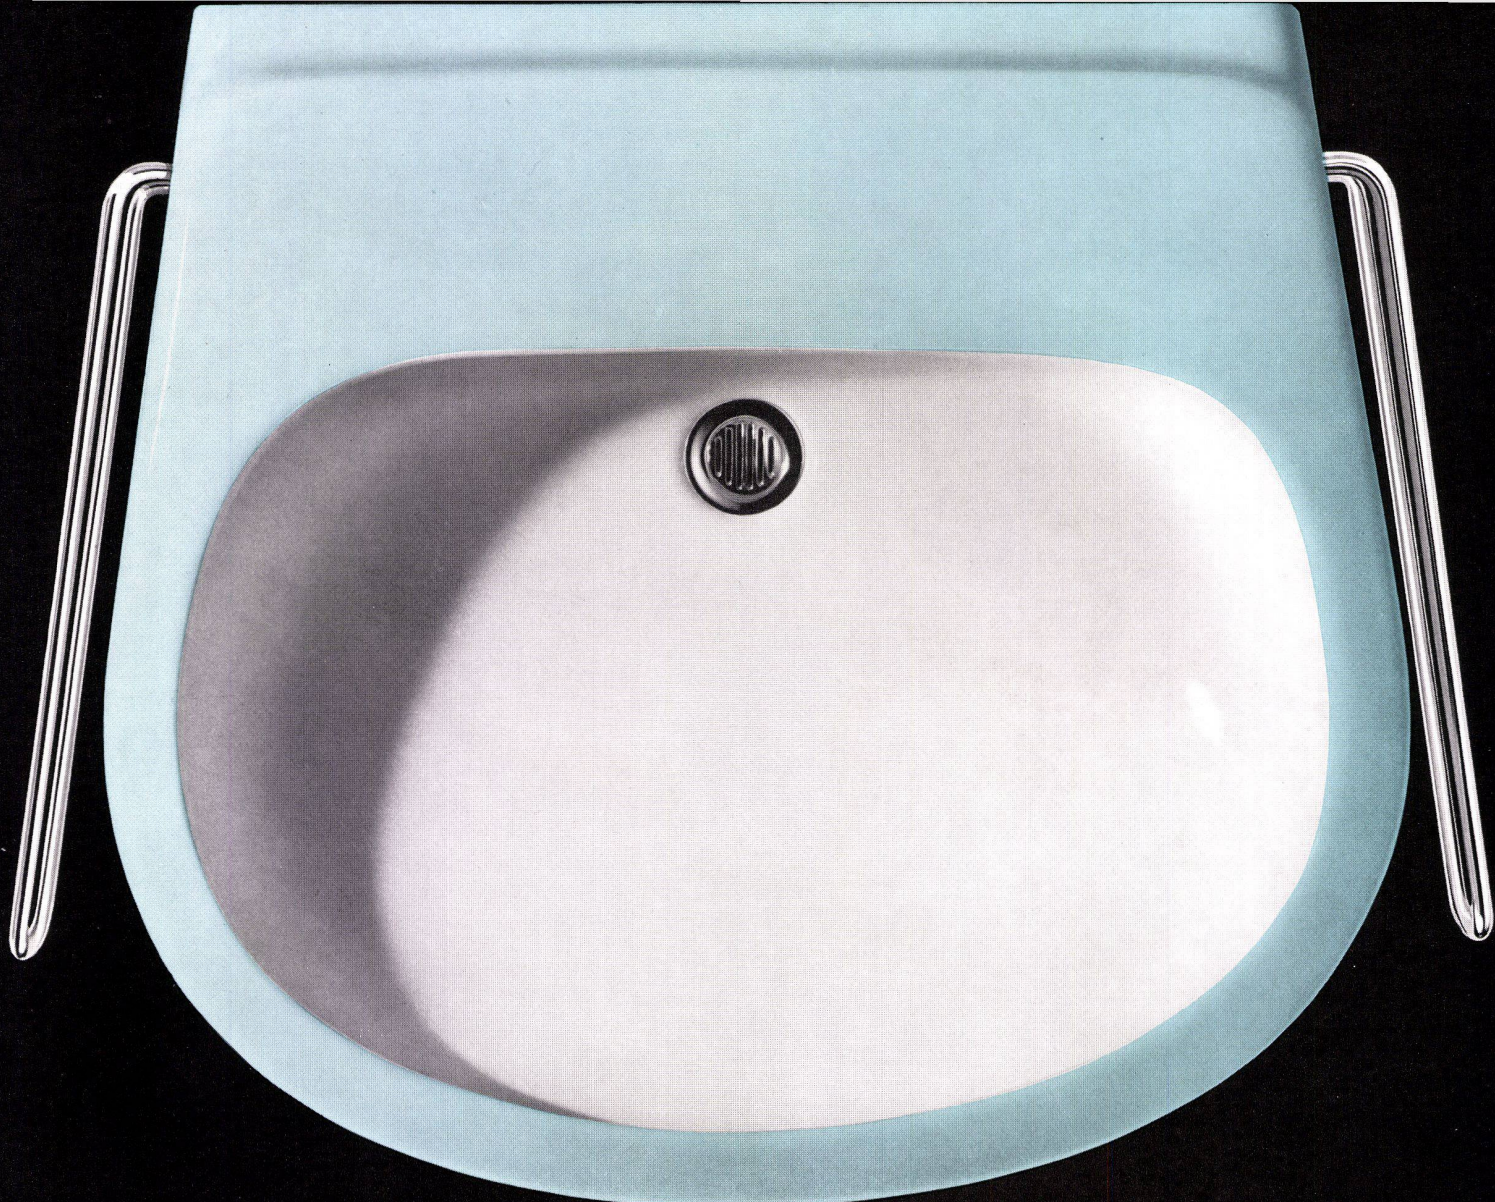

Sabez bringt neu Carina zweifarbig

Ausführung in blau/weiss

Ausführung in grün/weiss

Ausführung in grau/weiss

Die neuen formschönen und zweckmässigen Waschtische, Bidets und Klosettanlagen stellen wir nicht nur in weiss, sondern auch farbig und zweifarbig her. Bei den zweifarbigem Apparaten sind die Aussenflächen bis zum Rand in zarten, blauen, grauen oder grünen Pastelltönen glasiert, das Becken bleibt weiss, wodurch sich eine angenehme und schöne Kontrastwirkung ergibt.

Die Sabez-Carina-Waschtische werden in drei Grössen 51/41 cm, 57/48 cm und 61/55 cm hergestellt. Sie sind mit halboffenem oder offenem Überlauf mit der bewährten Solsana-Konstruktion ausgerüstet, welche die unbehinderte Reinigungsmöglichkeit von Ab- und Überlauf sowie das leichte Auswechseln des Ablaufventils gestattet.