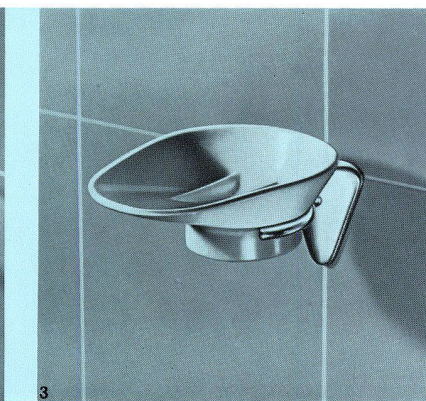

Besuchen Sie unsere Ausstellung in der wir Ihnen stets die neuesten Erzeugnisse auf dem Gebiet der Sanitärtechnik zeigen.

Handtuchhalter Sabez Nr. 8751
kombiniert mit Glas- und Seifenhalter 8891

Handtuchhalter Sabez Nr. 8751
kombiniert mit Seifenhalter Nr. 8861

Handtuchhalter Sabez Nr. 8751
kombiniert mit Glashalter Nr. 8851

Handtuchhalter Sabez Nr. 8751
kombiniert mit Doppelglashalter Nr. 8856

Zwei Halter mit 4 Möglichkeiten

Wiederum ist es uns in Zusammenarbeit mit dem Formgestalter Architekt Hans Bellmann gelungen, neue formschöne Garnituren zu entwickeln. Seifenschalen und Gläser lassen sich leicht reinigen und können nach Bedarf ausgewechselt werden. Die Fabrikate der Sabez sind stets Originalleistungen. Als solche sind sie unverwechselbar durch die Qualität ihrer Konstruktion und formalen Durchbildung.

1 Kombination von Glas- und Seifenhalter
Sabez Nr. 8892

2 Glashalter Sabez Nr. 8852

3 Seifenhalter Sabez Nr. 8862

4 Doppelglashalter Nr. 8857

Intern. Musterschutz u. Patent angemeldet

Sabez
Sanitär-Bedarf AG
Zürich