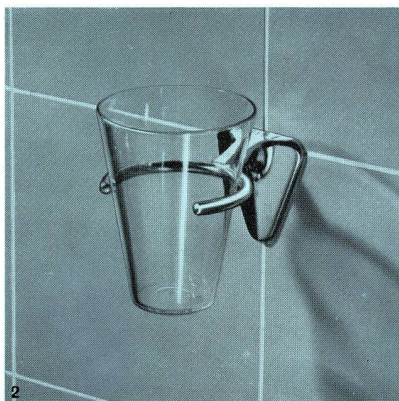

Besuchen Sie unsere Ausstellung in der wir Ihnen stets die neuesten Erzeugnisse auf dem Gebiet der Sanitärtechnik zeigen.

Handtuchhalter Sabez Nr. 8751
kombiniert mit Glas- und Seifenhalter 8891

Handtuchhalter Sabez Nr. 8751
kombiniert mit Seifenhalter Nr. 8861

Handtuchhalter Sabez Nr. 8751
kombiniert mit Glashalter Nr. 8851

Handtuchhalter Sabez Nr. 8751
kombiniert mit Doppelglashalter Nr. 8856

Zwei Halter mit 4 Möglichkeiten

Wiederum ist es uns in Zusammenarbeit mit dem Formgestalter Architekt Hans Bellmann gelungen, neue formschöne Garnituren zu entwickeln. Seifenschalen und Gläser lassen sich leicht reinigen und können nach Bedarf ausgewechselt werden. Die Fabrikate der Sabez sind stets Originalleistungen. Als solche sind sie unverwechselbar durch die Qualität ihrer Konstruktion und formalen Durchbildung.