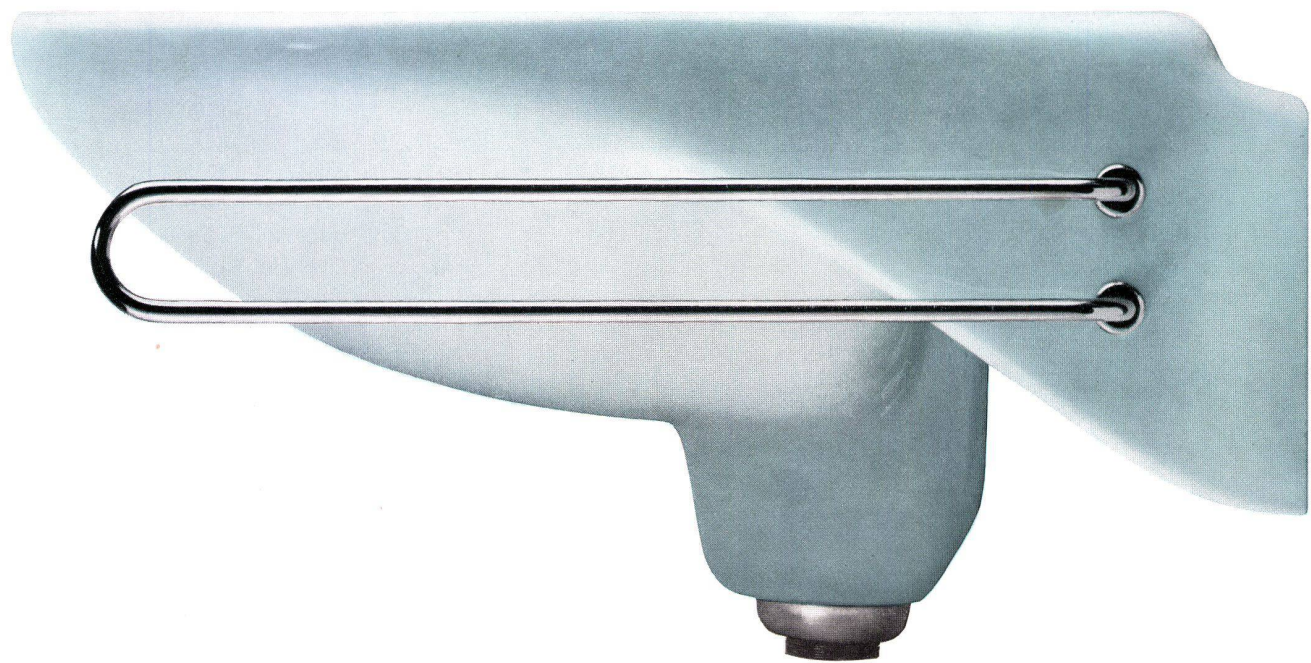

Sabez bringt neu Carina zweifarbig

Ausführung in blau/weiss

Ausführung in grün/weiss

Ausführung in grau/weiss

Die neuen formschönen und zweckmässigen Waschtische, Bidets und Klosettanlagen stellen wir nicht nur in weiss, sondern auch farbig und zweifarbig her. Bei den zweifarbigem Apparaten sind die Aussenflächen bis zum Rand in zarten, blauen, grauen oder grünen Pastelltönen glasiert, das Becken bleibt weiss, wodurch sich eine angenehme und schöne Kontrastwirkung ergibt.

Die Sabez-Carina-Waschtische werden in drei Grössen 51/41 cm, 57/48 cm und 61/55 cm hergestellt. Sie sind mit halboffenem oder offenem Überlauf mit der bewährten Solsana-Konstruktion ausgerüstet, welche die unbehinderte Reinigungsmöglichkeit von Ab- und Überlauf sowie das leichte Auswechseln des Ablaufventils gestattet.