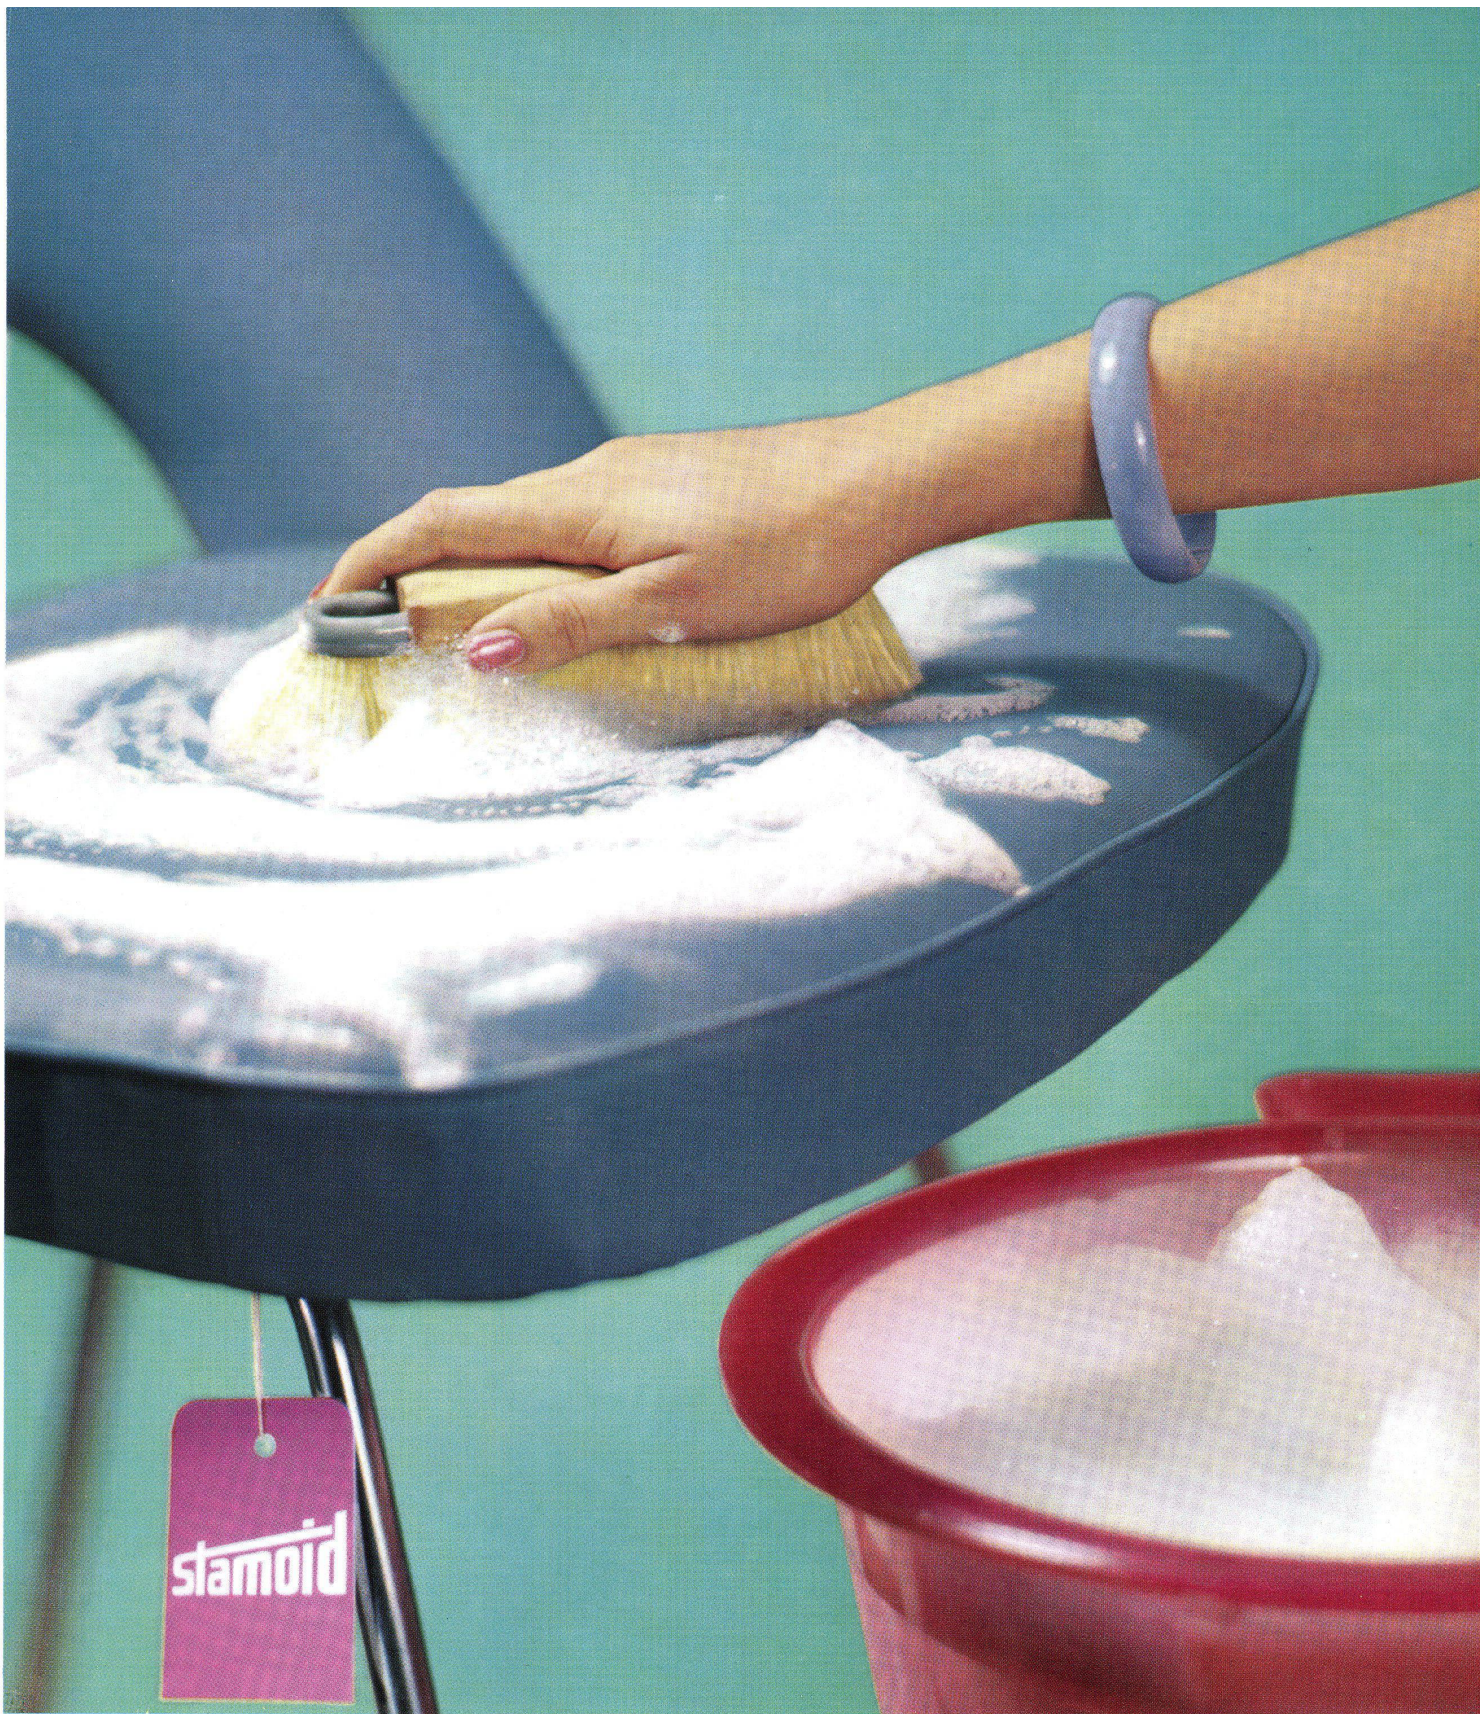

Die Waschprobe

Es gibt wenige Flecken, die Sie nicht mit Bürste und etwas Seifenwasser aus Stamoid entfernen können. Abwaschbarkeit und Fleckenbeständigkeit haben sich in der Praxis immer wieder bewährt. Die Undurchlässigkeit verhindert auch, dass Staub in die Polster dringt. Auskunft und Kollektionen: Stamm & Co., Eglisau