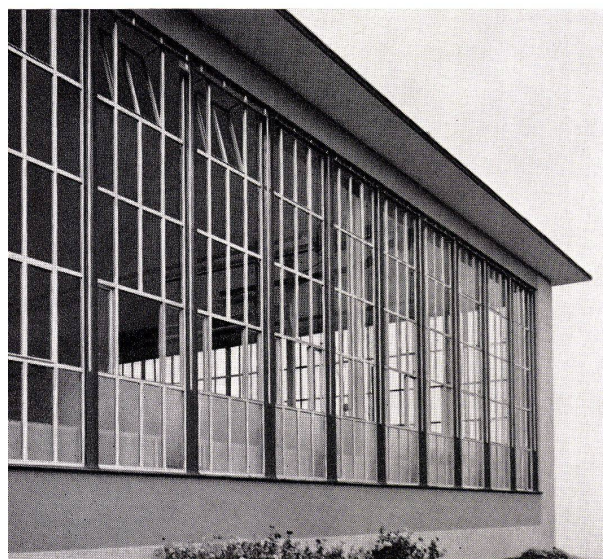

in öffentlichen Bauten

Georg Fey & Co. Lackfabrik
St. Margrethen SG Tel. 071 73466

Uhrenfabrik mit Klimaanlage,
Fenster in isolierter Leichtmetall-
konstruktion ALSEC

GLISSA

AL
SEC

LEICHTMETALL FENSTER

ALSEC-Leichtmetallprofile
K = 2,25 - 2,5
Isolierglas-Elemente K = 2,5 - 3,0