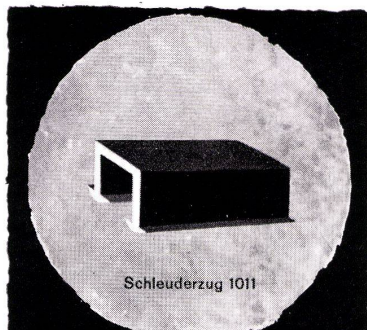

Der preiswerte

Studebaker LARK

wird jetzt
in der Schweiz
montiert

Jeder Lark-Besitzer eine Referenz

6 Plätze

Limousine 4 Türen
Fauxcabriolet 2 Türen
6 Zyl. 14/ 91 PS
V 8 22/185 PS

Binelli & Ehrsam AG. Zürich 4

Pflanzschulstraße 7-9 Ecke Badenerstraße 190

die leise, elegante und
modernste Vorhangeinrichtung

* Für das höchst modern eingerichtete Gebäude der Zuger Kantonalbank (Bild) wählten die Architekten SILENT GLISS