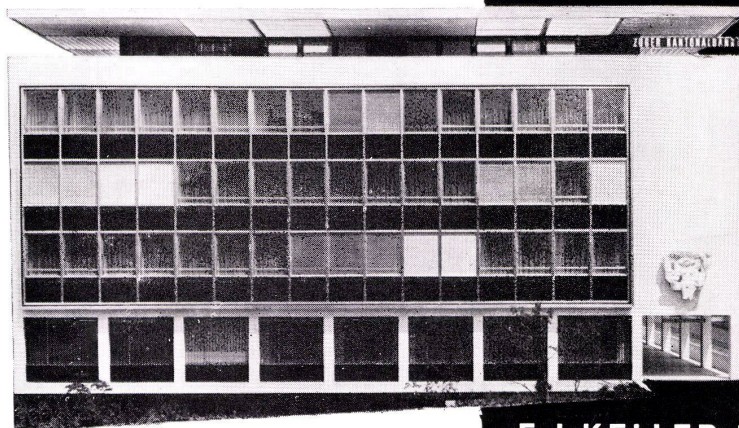

Der preiswerte

Studebaker LARK

wird jetzt
in der Schweiz
montiert

Jeder Lark-Besitzer eine Referenz

6 Plätze

Limousine 4 Türen
Fauxcabriolet 2 Türen
6 Zyl. 14/ 91 PS
V 8 22/185 PS

Binelli & Ehrsam AG. Zürich 4

Pflanzschulstraße 7-9 Ecke Badenerstraße 190

die leise, elegante und
modernste Vorhangeinrichtung

* Für das höchst modern eingerichtete Gebäude der Zuger Kantonalbank (Bild) wählten die Architekten SILENT GLISS